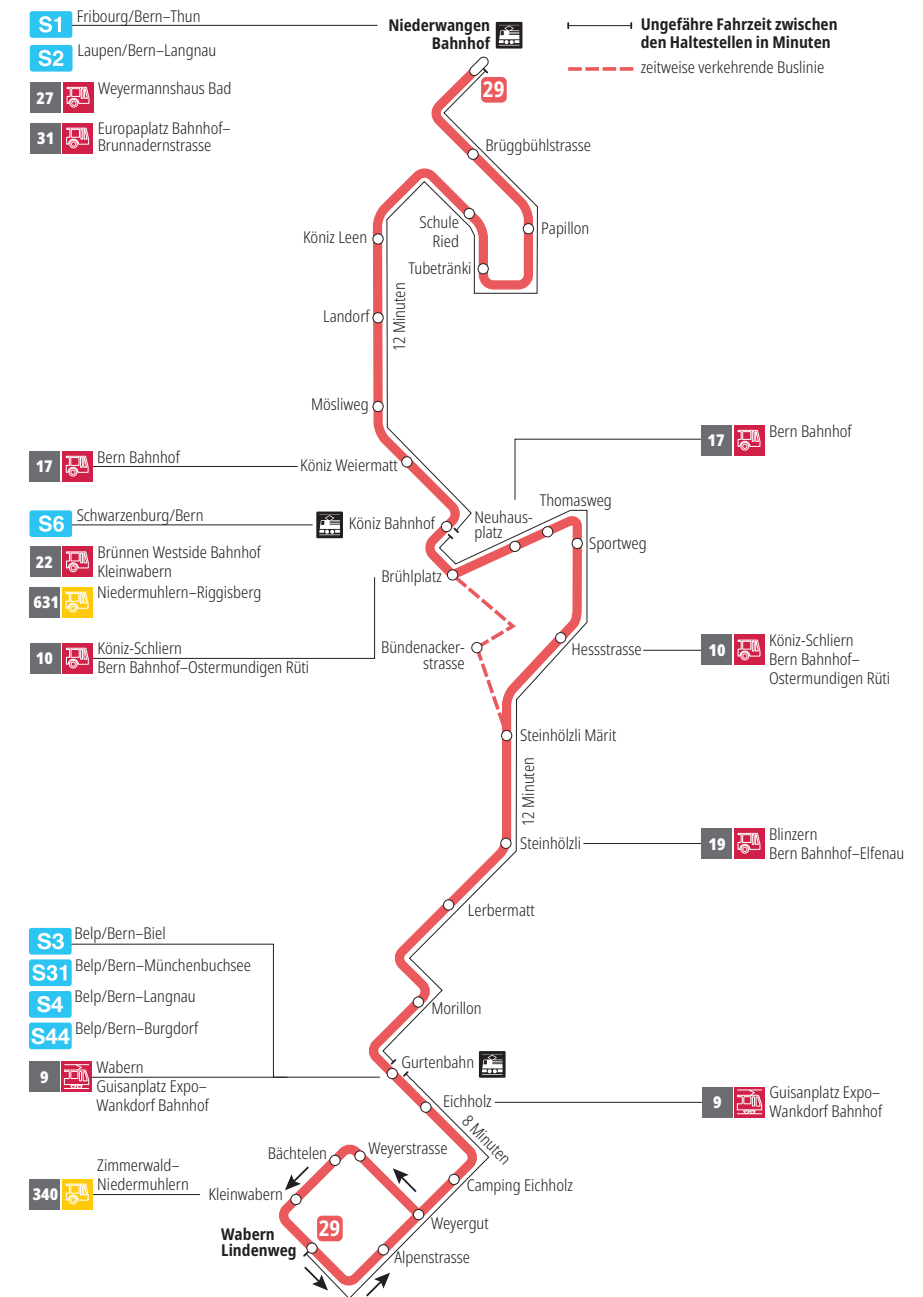

Linie 29

Niederwangen Bahnhof - Wabern Lindenweg
Wabern Lindenweg - Niederwangen Bahnhof

BERNMOBIL
ZUSAMMEN UNTERWEGS

Abfahrten ab Neuhausplatz ►►► Niederwangen Bahnhof

Gültig vom 15.12.2024 bis 13.12.2025

	Montag–Freitag	Samstag	Sonntag*
5h			
6h	10 25 38 53		
7h	08 23 38 53	10 40	
8h	08 23 38 53	10 40 55	41
9h	08 23 38 53	10 25 40 55	11 41
10h	08 23 38 53	10 25 40 55	11 41
11h	08 23 38 53	10 25 40 55	10 40
12h	08 23 38 53	10 25 38 53	10 40
13h	08 23 38 53	08 23 38 53	10 25 37 52
14h	08 23 38 53	08 23 38 53	07 22 37 52
15h	08 23 38 53	08 23 38 53	07 22 37 52
16h	08 23 38 53	08 23 38 53	07 22 37 52
17h	08 23 38 53	08 23 38 53	07 22 37 52
18h	08 23 38 53	08 25 40 55	07 40
19h	08 23 38 53	10 40	10 40
20h	08 25	10	10
21h			
22h			
23h			
0h			

Alles Niederflerbusse (ohne Gewähr) &

Für Anschlüsse und Einhaltung der Abfahrtszeiten besteht keine Gewähr.

*Als Sonntage gelten zusätzlich:

25.12., 26.12., 01.01., 02.01., 18.04., 21.04., 29.05., 09.06., 01.08.

Persönliche Beratung und Verkauf:
BERNMOBIL Info & Tickets, Bubenbergplatz 5, Bern