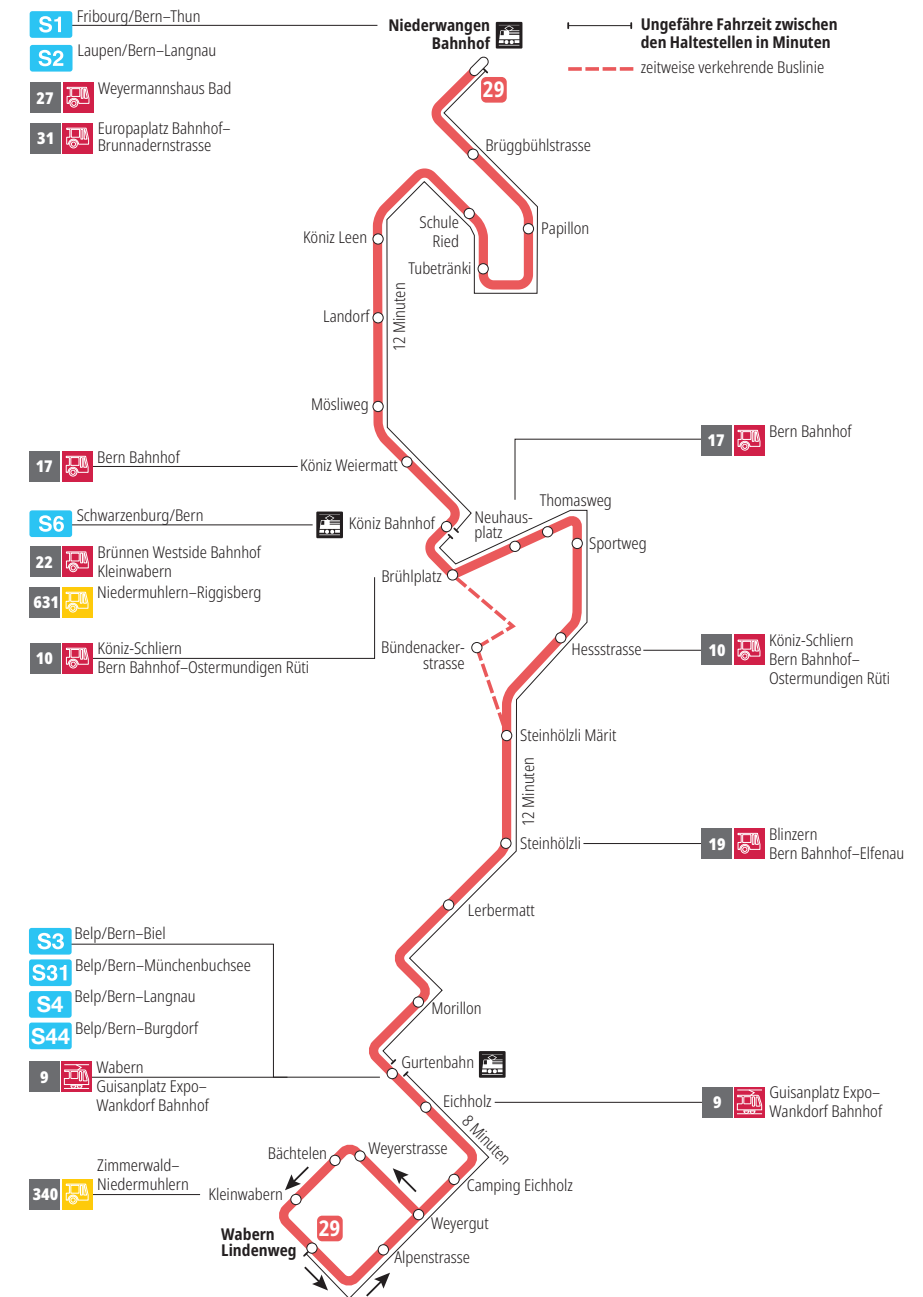

Linie 29

Niederwangen Bahnhof - Wabern Lindenweg
Wabern Lindenweg - Niederwangen Bahnhof

BERNMOBIL
ZUSAMMEN UNTERWEGS

Abfahrten ab Wabern Lindenweg ►►► Niederwangen Bahnhof

Gültig vom 15.12.2024 bis 13.12.2025

Alles Niederflerbusse (ohne Gewähr) &

Für Anschlüsse und Einhaltung der Abfahrtszeiten besteht keine Gewähr.

*Als Sonntage gelten zusätzlich:

25.12., 26.12., 01.01., 02.01., 18.04., 21.04., 29.05., 09.06., 01.08.

Zeichenerklärung:

B=bedient Bündenackerstrasse

Aktuelle Infos zur Haltestelle und Verkehrsmeldungen
QR-Code scannen und Ihre nächsten Abfahrten in Echtzeit sehen

» öV Plus App: Fahrplan und Tickets schweizweit