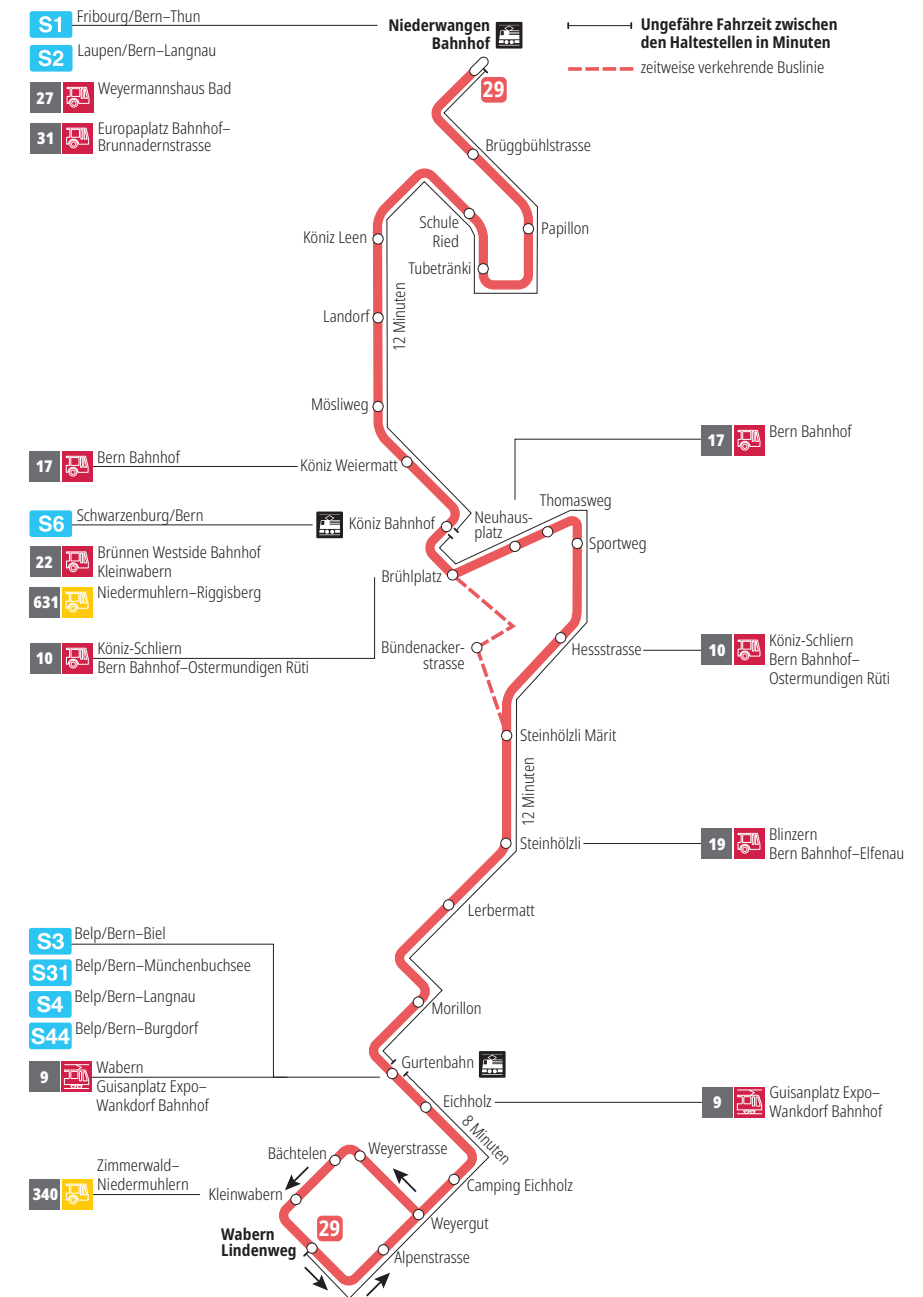

Linie 29

Niederwangen Bahnhof - Wabern Lindenweg
Wabern Lindenweg - Niederwangen Bahnhof

Abfahrten ab Bündenackerstrasse ►►► Niederwangen Bahnhof

Gültig vom 15.12.2024 bis 13.12.2025

	Montag–Freitag	Samstag	Sonntag*
5h			
6h			
7h			
8h			
9h			
10h			
11h			
12h			
13h			
14h			
15h			
16h			
17h			
18h			
19h			
20h	40	40	40
21h	10 40	10 40	10 40
22h	10 40	10 40	10 40
23h			
0h			

Alles Niederflrbusse (ohne Gewähr) &

Für Anschlüsse und Einhaltung der Abfahrtszeiten besteht keine Gewähr.

*Als Sonntage gelten zusätzlich:

25.12., 26.12., 01.01., 02.01., 18.04., 21.04., 29.05., 09.06., 01.08.

Aktuelle Infos zur Haltestelle und Verkehrsmeldungen
QR-Code scannen und Ihre nächsten Abfahrten in Echtzeit sehen

» öV Plus App: Fahrplan und Tickets schweizweit

Infos zur Mobilität in Stadt und Region Bern
Kundendienst-Hotline: 031 321 88 44
kundendienst@bernmobil.ch
bernmobil.ch

Persönliche Beratung und Verkauf:
BERNMOBIL Info & Tickets, Bubenbergplatz 5, Bern