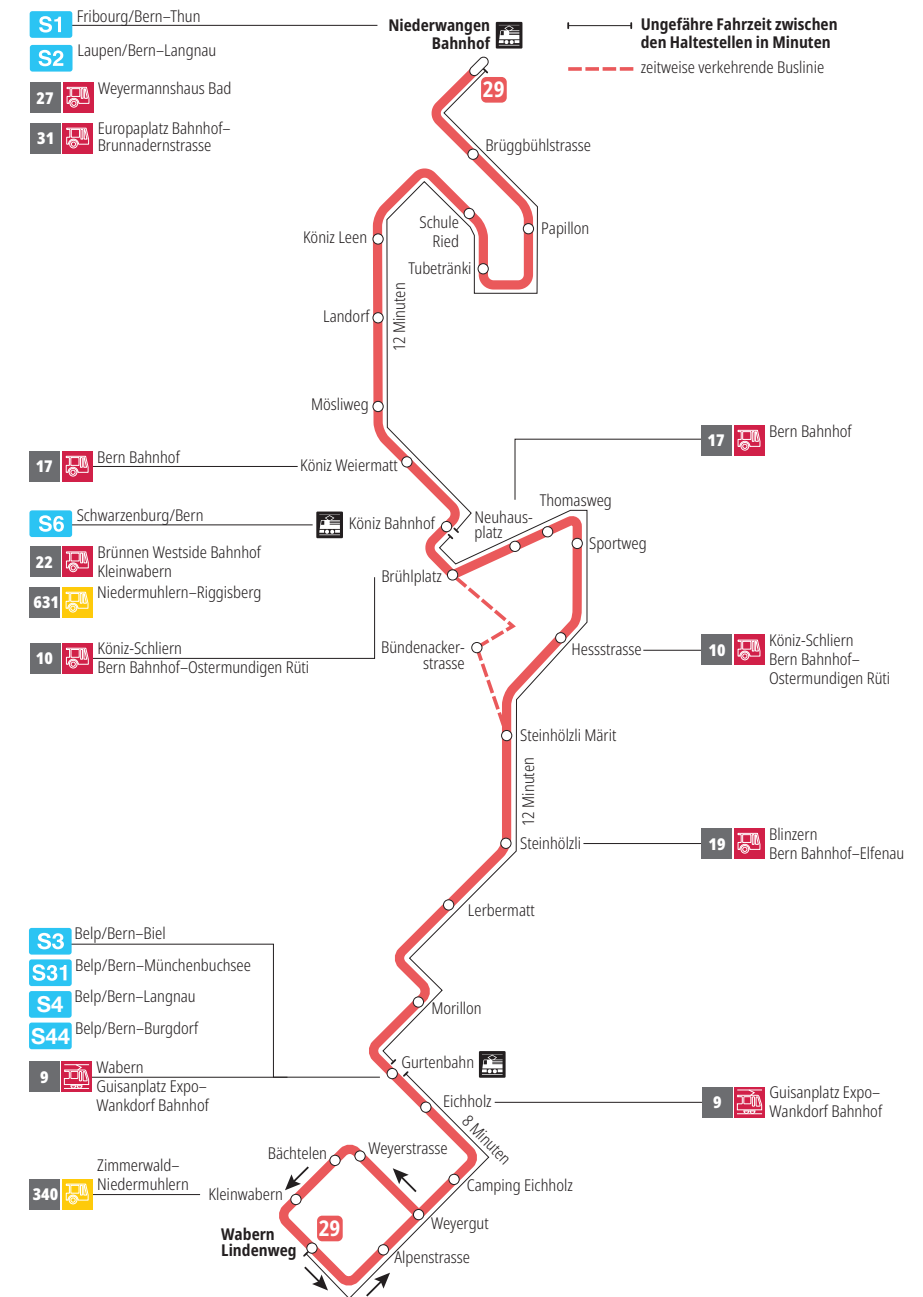

# Linie 29

Niederwangen Bahnhof - Wabern Lindenweg  
Wabern Lindenweg - Niederwangen Bahnhof

**BERNMOBIL**  
ZUSAMMEN UNTERWEGS

## Abfahrten ab Köniz Weiermatt ►►► Niederwangen Bahnhof

Gültig vom 15.12.2024 bis 13.12.2025

	Montag–Freitag	Samstag	Sonntag*
5h			
6h	14 29 43 58	14 44	
7h	13 28 43 58	14 44	14 44
8h	13 28 43 58	14 44 59	14 44
9h	13 28 43 58	14 29 44 59	14 44
10h	13 28 43 58	14 29 44 59	14 44
11h	13 28 43 58	14 29 44 59	14 44
12h	13 28 43 58	14 29 43 58	14 44
13h	13 28 43 58	13 28 43 58	14 29 42 57
14h	13 28 43 58	13 28 43 58	12 27 42 57
15h	13 28 43 57	13 28 43 58	12 27 42 57
16h	12 27 42 57	13 28 43 58	12 27 42 57
17h	12 27 42 57	13 28 43 58	12 27 42 57
18h	12 27 43 58	13 29 44 59	12 44
19h	13 28 43 58	14 44	14 44
20h	13 29 46	14 46	14 46
21h	16 46	16 46	16 46
22h	16 49	16 49	16 49
23h	19 49	19 49	19
0h	29 <sup>F</sup>	29	

Alles Niederflerbusse (ohne Gewähr) &

Für Anschlüsse und Einhaltung der Abfahrtszeiten besteht keine Gewähr.

\*Als Sonntage gelten zusätzlich:

25.12., 26.12., 01.01., 02.01., 18.04., 21.04., 29.05., 09.06., 01.08.

Zeichenerklärung:

F=Freitag

**Aktuelle Infos zur Haltestelle und Verkehrsmeldungen**  
QR-Code scannen und Ihre nächsten Abfahrten in Echtzeit sehen

» öV Plus App: Fahrplan und Tickets schweizweit

**Infos zur Mobilität in Stadt und Region Bern**