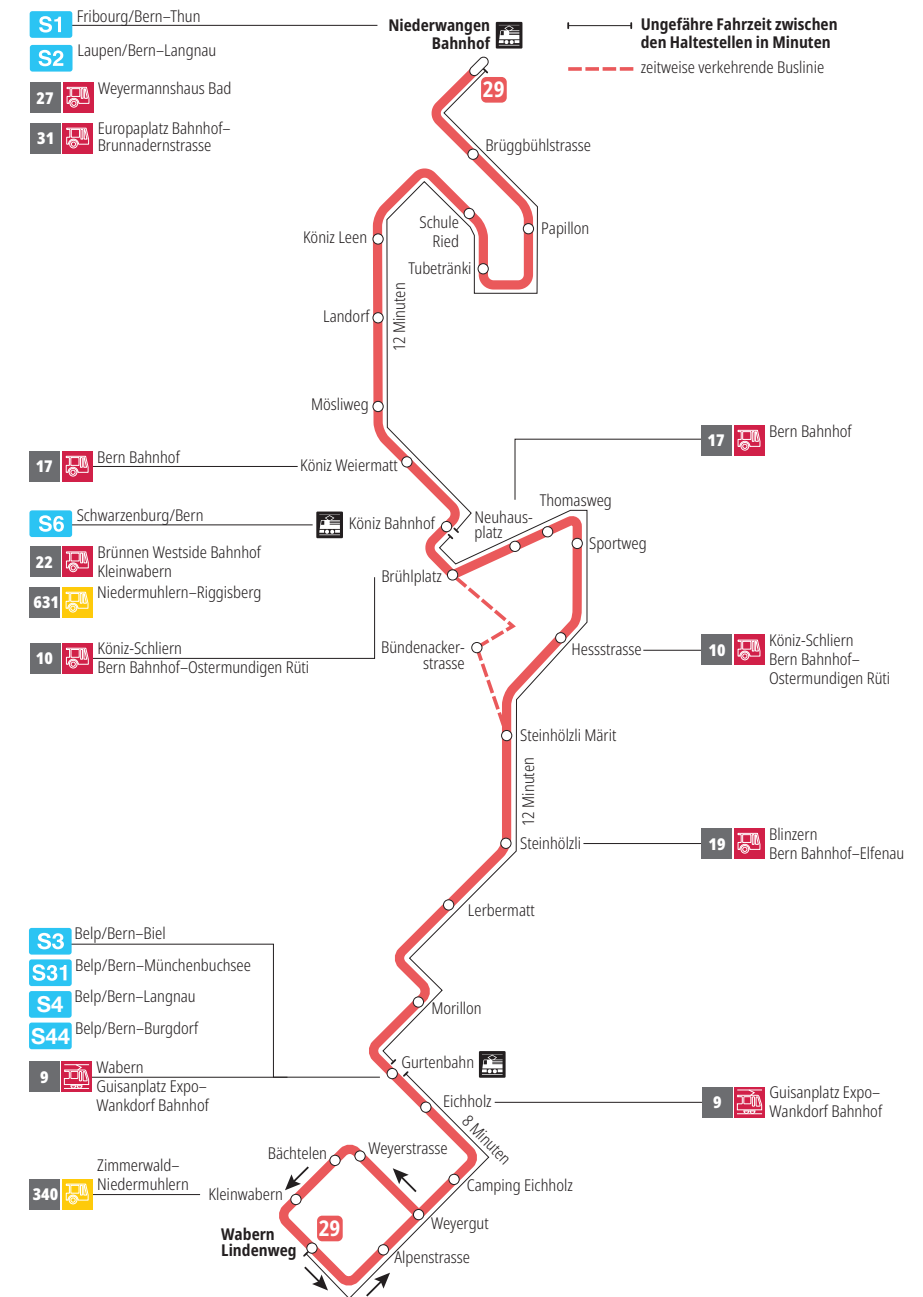

# Linie 29

Niederwangen Bahnhof - Wabern Lindenweg  
Wabern Lindenweg - Niederwangen Bahnhof

**BERNMOBIL**  
ZUSAMMEN UNTERWEGS

## Abfahrten ab Steinhölzli Märit ►►► Niederwangen Bahnhof

Gültig vom 15.12.2024 bis 13.12.2025

	Montag–Freitag	Samstag	Sonntag*
5h			
6h	06 21 33 48		
7h	03 18 33 48	07 37	
8h	03 18 33 48	06 36 51	37
9h	03 18 33 48	06 20 35 50	07 37
10h	03 18 33 48	05 20 35 50	07 37
11h	03 18 33 48	05 20 35 50	06 36
12h	03 18 33 48	05 20 33 48	06 36
13h	03 18 33 48	03 18 33 48	06 21 33 48
14h	03 18 33 48	03 18 33 48	03 18 33 48
15h	03 18 33 47	03 18 33 48	03 18 33 48
16h	02 17 32 47	03 18 33 48	03 18 33 48
17h	02 17 32 47	03 18 33 48	03 18 33 48
18h	02 17 33 48	03 20 35 50	03 36
19h	03 18 33 48	05 35	06 36
20h	03 21 39 <sup>B</sup>	05 39 <sup>B</sup>	06 39 <sup>B</sup>
21h	09 <sup>B</sup> 39 <sup>B</sup>	09 <sup>B</sup> 39 <sup>B</sup>	09 <sup>B</sup> 39 <sup>B</sup>
22h	09 <sup>B</sup> 39 <sup>B</sup>	09 <sup>B</sup> 39 <sup>B</sup>	09 <sup>B</sup> 39 <sup>B</sup>
23h			
0h			

Alles Niederflerbusse (ohne Gewähr) &

Für Anschlüsse und Einhaltung der Abfahrtszeiten besteht keine Gewähr.

\*Als Sonntage gelten zusätzlich:

25.12., 26.12., 01.01., 02.01., 18.04., 21.04., 29.05., 09.06., 01.08.

Zeichenerklärung:

B=bedient Bündenackerstrasse

**Aktuelle Infos zur Haltestelle und Verkehrsmeldungen**  
QR-Code scannen und Ihre nächsten Abfahrten in Echtzeit sehen

» öV Plus App: Fahrplan und Tickets schweizweit