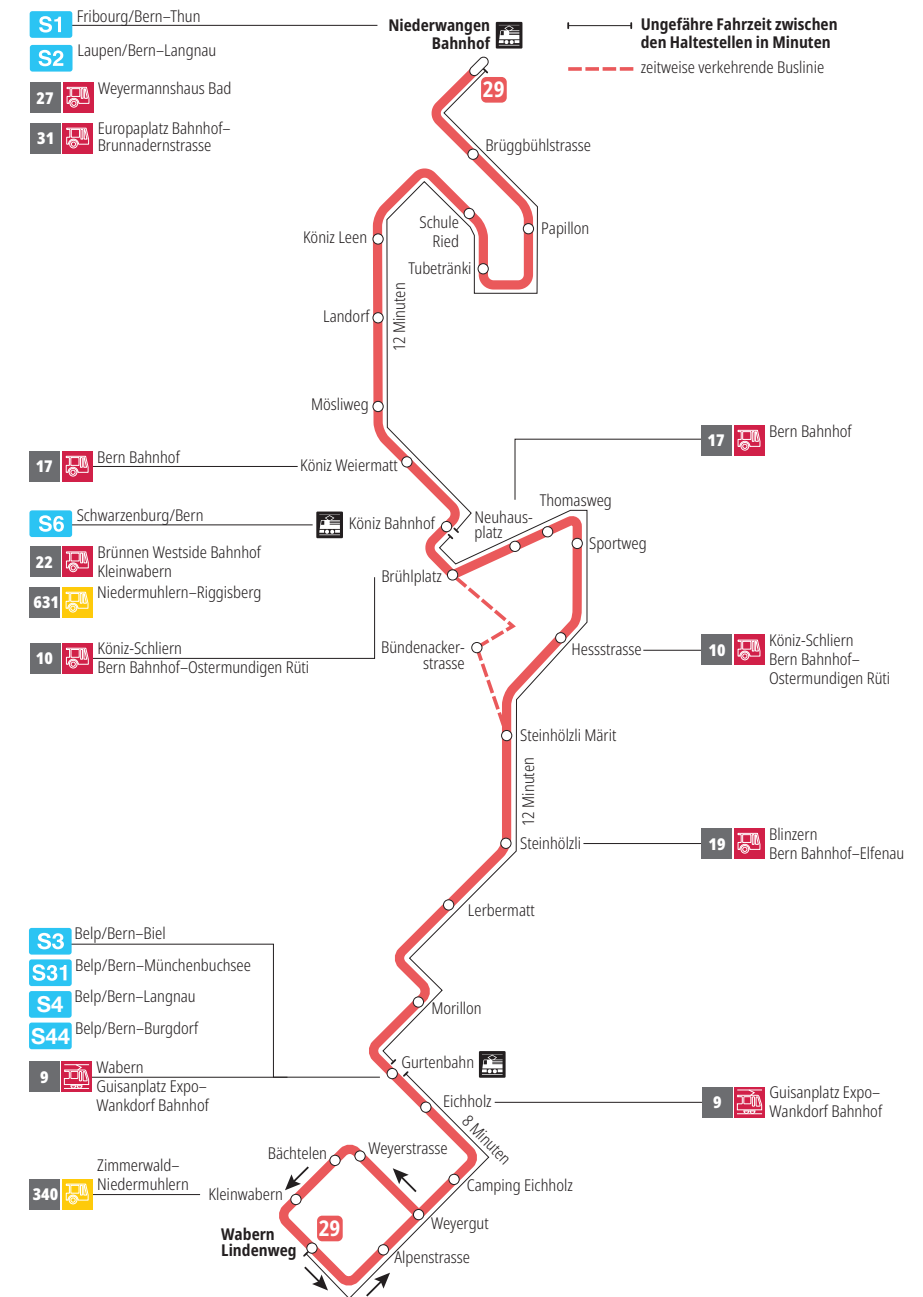

Linie 29

Niederwangen Bahnhof - Wabern Lindenweg
Wabern Lindenweg - Niederwangen Bahnhof

BERNMOBIL
ZUSAMMEN UNTERWEGS

Abfahrten ab Lerbermatt ►►► Niederwangen Bahnhof

Gültig vom 15.12.2024 bis 13.12.2025

	Montag–Freitag	Samstag	Sonntag*
5h			
6h	04 19 31 46		
7h	01 16 31 46	05 35	
8h	01 16 31 46	04 34 49	36
9h	01 16 31 46	04 18 33 48	06 36
10h	01 16 31 46	03 18 33 48	06 36
11h	01 16 31 46	03 18 33 48	04 34
12h	01 16 31 46	03 18 31 46	04 34
13h	01 16 32 47	01 16 31 46	04 19 31 46
14h	02 17 32 47	01 16 31 46	01 16 31 46
15h	02 17 32 45	01 16 31 46	01 16 31 46
16h	00 15 30 45	01 16 31 46	01 16 31 46
17h	00 15 30 45	01 16 31 46	01 16 31 46
18h	00 15 32 47	01 18 33 48	01 34
19h	02 16 31 46	03 33	04 34
20h	01 19 37 ^B	03 37 ^B	04 38 ^B
21h	07 ^B 37 ^B	07 ^B 37 ^B	08 ^B 38 ^B
22h	07 ^B 37 ^B	07 ^B 37 ^B	08 ^B 38 ^B
23h			
0h			

Alles Niederflerbusse (ohne Gewähr) &

Für Anschlüsse und Einhaltung der Abfahrtszeiten besteht keine Gewähr.

*Als Sonntage gelten zusätzlich:

25.12., 26.12., 01.01., 02.01., 18.04., 21.04., 29.05., 09.06., 01.08.

Zeichenerklärung:

B=bedient Bündenackerstrasse

Aktuelle Infos zur Haltestelle und Verkehrsmeldungen
QR-Code scannen und Ihre nächsten Abfahrten in Echtzeit sehen

» öV Plus App: Fahrplan und Tickets schweizweit