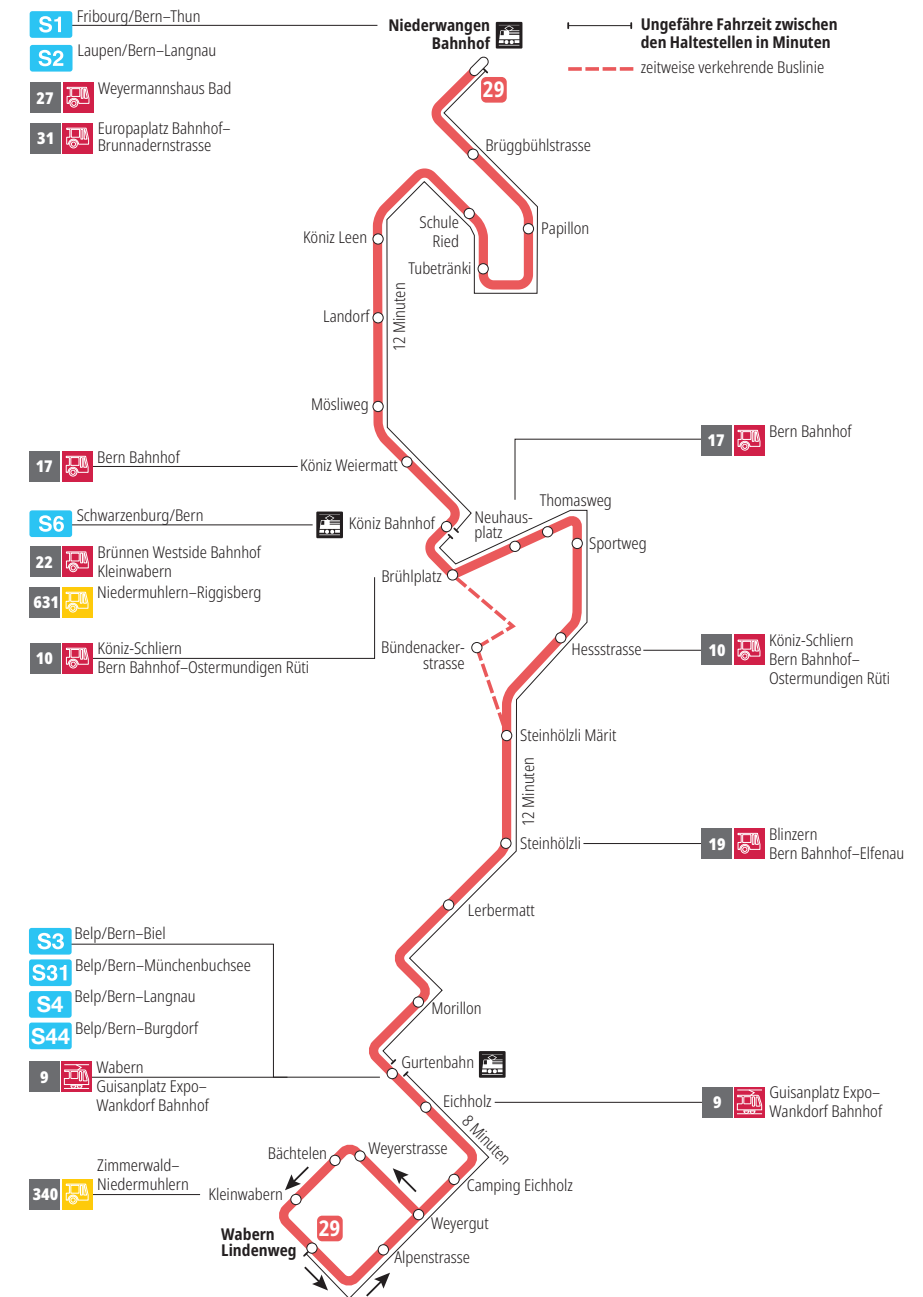

Linie 29

Niederwangen Bahnhof - Wabern Lindenweg
Wabern Lindenweg - Niederwangen Bahnhof

BERNMOBIL
ZUSAMMEN UNTERWEGS

Abfahrten ab Morillon ►►► Niederwangen Bahnhof

Gültig vom 15.12.2024 bis 13.12.2025

	Montag–Freitag	Samstag	Sonntag*
5h			
6h	03 18 30 45		
7h	00 15 30 45	04 34	
8h	00 15 30 45	03 33 48	35
9h	00 15 30 45	03 17 32 47	05 35
10h	00 15 30 45	02 17 32 47	05 35
11h	00 15 30 45	02 17 32 47	03 33
12h	00 15 30 45	02 17 30 45	03 33
13h	00 15 30 45	00 15 30 45	03 18 30 45
14h	00 15 30 45	00 15 30 45	00 15 30 45
15h	00 15 30 44 59	00 15 30 45	00 15 30 45
16h	14 29 44 59	00 15 30 45	00 15 30 45
17h	14 29 44 59	00 15 30 45	00 15 30 45
18h	14 30 45	00 17 32 47	00 33
19h	00 15 30 45	02 32	03 33
20h	00 18 36 ^B	02 36 ^B	03 37 ^B
21h	06 ^B 36 ^B	06 ^B 36 ^B	07 ^B 37 ^B
22h	06 ^B 36 ^B	06 ^B 36 ^B	07 ^B 37 ^B
23h			
0h			

Alles Niederflerbusse (ohne Gewähr) &

Für Anschlüsse und Einhaltung der Abfahrtszeiten besteht keine Gewähr.

*Als Sonntage gelten zusätzlich:

25.12., 26.12., 01.01., 02.01., 18.04., 21.04., 29.05., 09.06., 01.08.

Zeichenerklärung:

B=bedient Bündenackerstrasse

Aktuelle Infos zur Haltestelle und Verkehrsmeldungen
QR-Code scannen und Ihre nächsten Abfahrten in Echtzeit sehen

» öV Plus App: Fahrplan und Tickets schweizweit