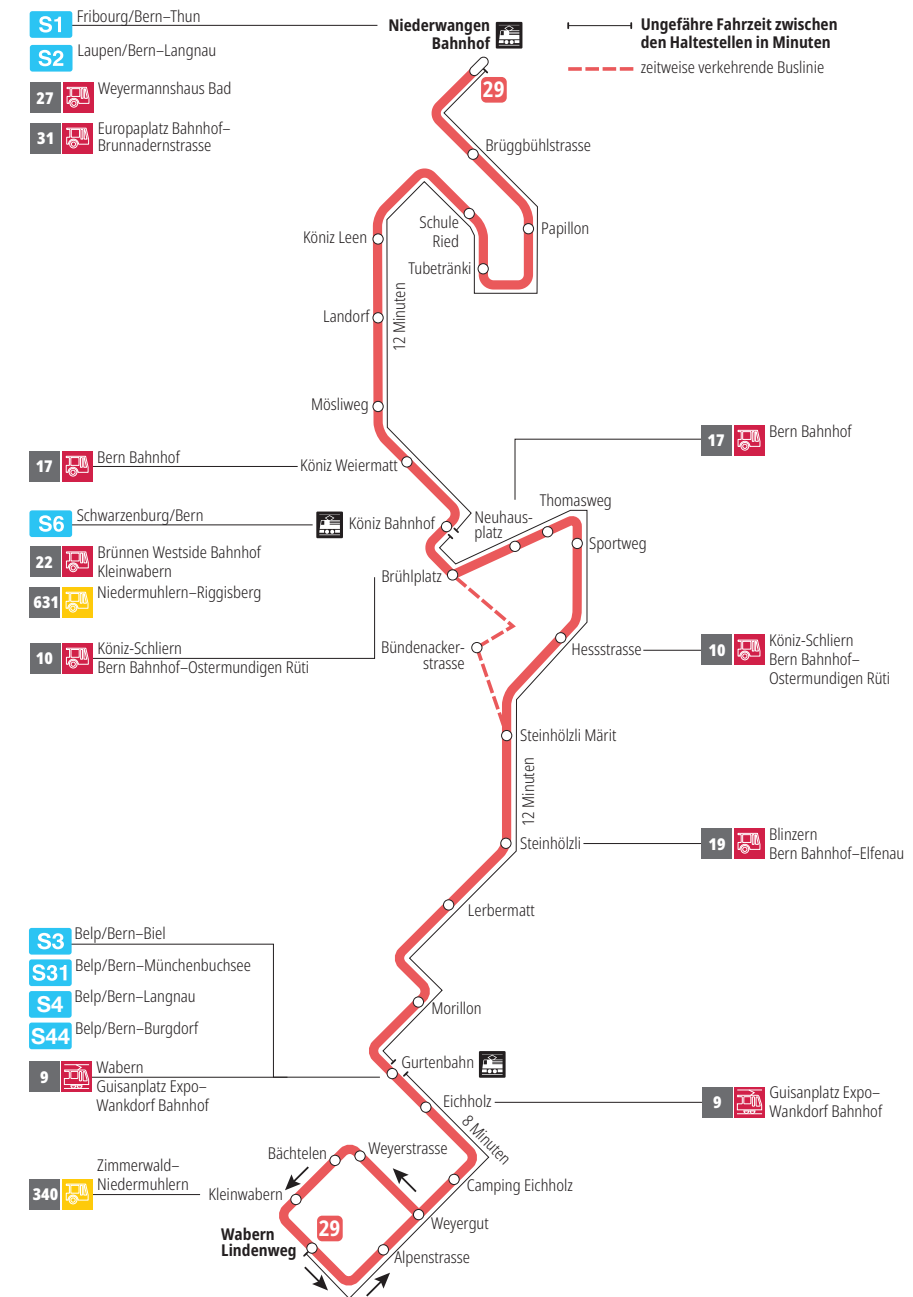

Linie 29

Niederwangen Bahnhof - Wabern Lindenweg
Wabern Lindenweg - Niederwangen Bahnhof

BERNMOBIL
ZUSAMMEN UNTERWEGS

Abfahrten ab Camping Eichholz ►►► Niederwangen Bahnhof

Gültig vom 15.12.2024 bis 13.12.2025

Alles Niederflerbusse (ohne Gewähr) &

Für Anschlüsse und Einhaltung der Abfahrtszeiten besteht keine Gewähr.

*Als Sonntage gelten zusätzlich:

25.12., 26.12., 01.01., 02.01., 18.04., 21.04., 29.05., 09.06., 01.08.

Zeichenerklärung:

B=bedient Bündenackerstrasse

Aktuelle Infos zur Haltestelle und Verkehrsmeldungen
QR-Code scannen und Ihre nächsten Abfahrten in Echtzeit sehen

» öV Plus App: Fahrplan und Tickets schweizweit