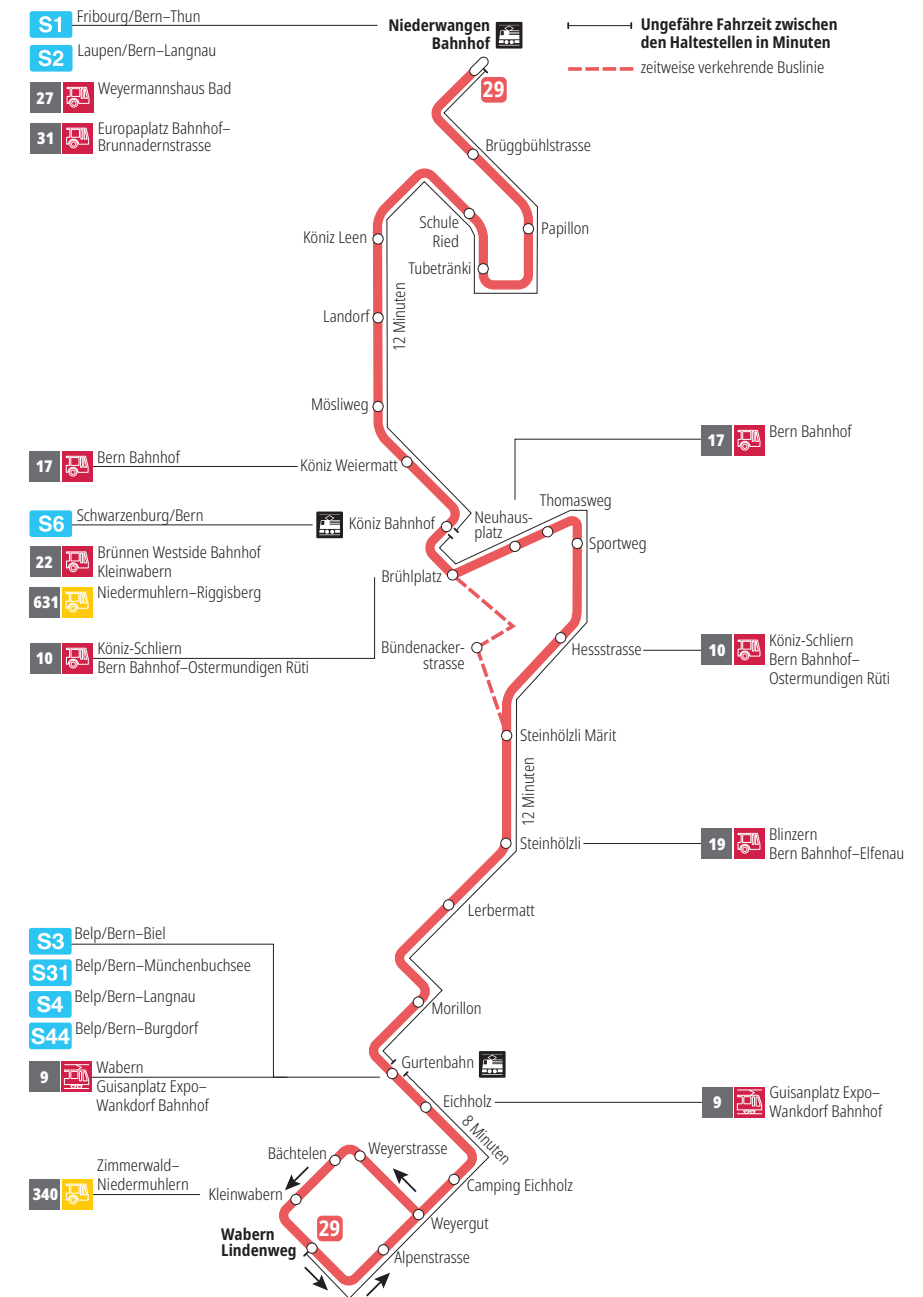

Linie 29

Niederwangen Bahnhof - Wabern Lindenweg
Wabern Lindenweg - Niederwangen Bahnhof

Abfahrten ab Weyerstrasse ►►► Niederwangen Bahnhof

Gültig vom 15. bis 20. Dezember 2024 und 13. Januar bis 23. Mai 2025

	Montag–Freitag	Samstag	Sonntag*
5h			
6h	00 15 26 41 56		
7h	11 26 41 56	01 31	
8h	11 26 41 56	00 30 45	32
9h	11 26 41 56	00 14 29 44 59	02 32
10h	11 26 41 56	14 29 44 59	02 32
11h	11 26 41 56	14 29 44 59	00 30
12h	11 26 41 56	14 26 41 56	00 30
13h	11 26 41 56	11 26 41 56	00 15 26 41 56
14h	11 26 41 56	11 26 41 56	11 26 41 56
15h	11 26 40 55	11 26 41 56	11 26 41 56
16h	10 25 40 55	11 26 41 56	11 26 41 56
17h	10 25 40 55	11 26 41 56	11 26 41 56
18h	10 26 41 56	14 29 44 59	30
19h	11 26 41 56	29 59	00 30
20h	15 33 ^B	33 ^B	00 34 ^B
21h	03 ^B 33 ^B	03 ^B 33 ^B	04 ^B 34 ^B
22h	03 ^B 33 ^B	03 ^B 33 ^B	04 ^B 34 ^B
23h			
0h			

Alles Niederflrbusse (ohne Gewähr) &

Für Anschlüsse und Einhaltung der Abfahrtszeiten besteht keine Gewähr.

*Als Sonntage gelten zusätzlich:
18.04., 21.04.

Zeichenerklärung:
B=bedient Bündenackerstrasse

Aktuelle Infos zur Haltestelle und Verkehrsmeldungen
QR-Code scannen und Ihre nächsten Abfahrten in Echtzeit sehen