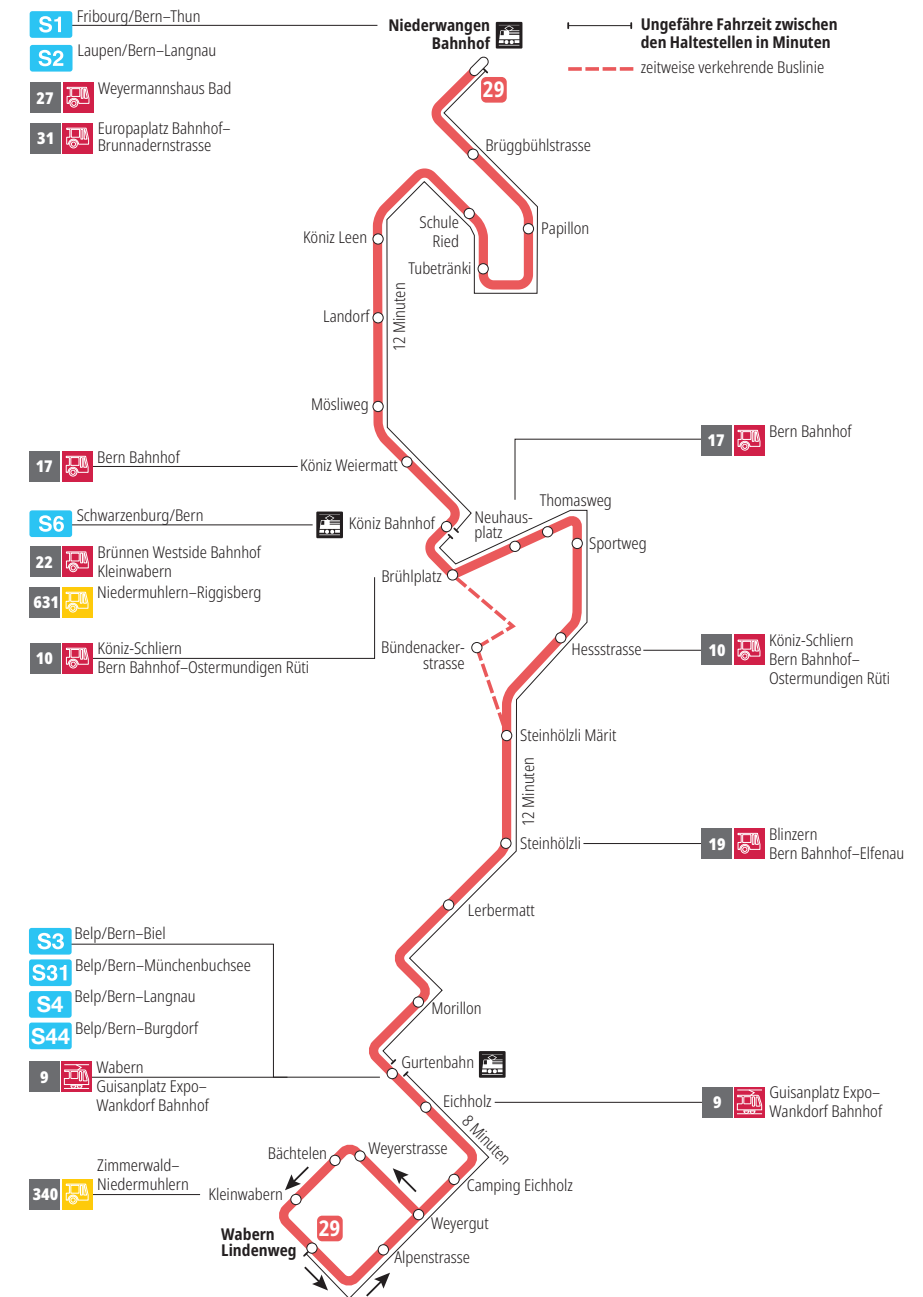

Linie 29

Niederwangen Bahnhof - Wabern Lindenweg
Wabern Lindenweg - Niederwangen Bahnhof

BERNMOBIL
ZUSAMMEN UNTERWEGS

Abfahrten ab Alpenstrasse ►►► Niederwangen Bahnhof

Gültig vom 15.12.2024 bis 13.12.2025

Alles Niederflerbusse (ohne Gewähr) &

Für Anschlüsse und Einhaltung der Abfahrtszeiten besteht keine Gewähr.

*Als Sonntage gelten zusätzlich:

25.12., 26.12., 01.01., 02.01., 18.04., 21.04., 29.05., 09.06., 01.08.

Zeichenerklärung:

B=bedient Bündenackerstrasse

Aktuelle Infos zur Haltestelle und Verkehrsmeldungen
QR-Code scannen und Ihre nächsten Abfahrten in Echtzeit sehen

» öV Plus App: Fahrplan und Tickets schweizweit