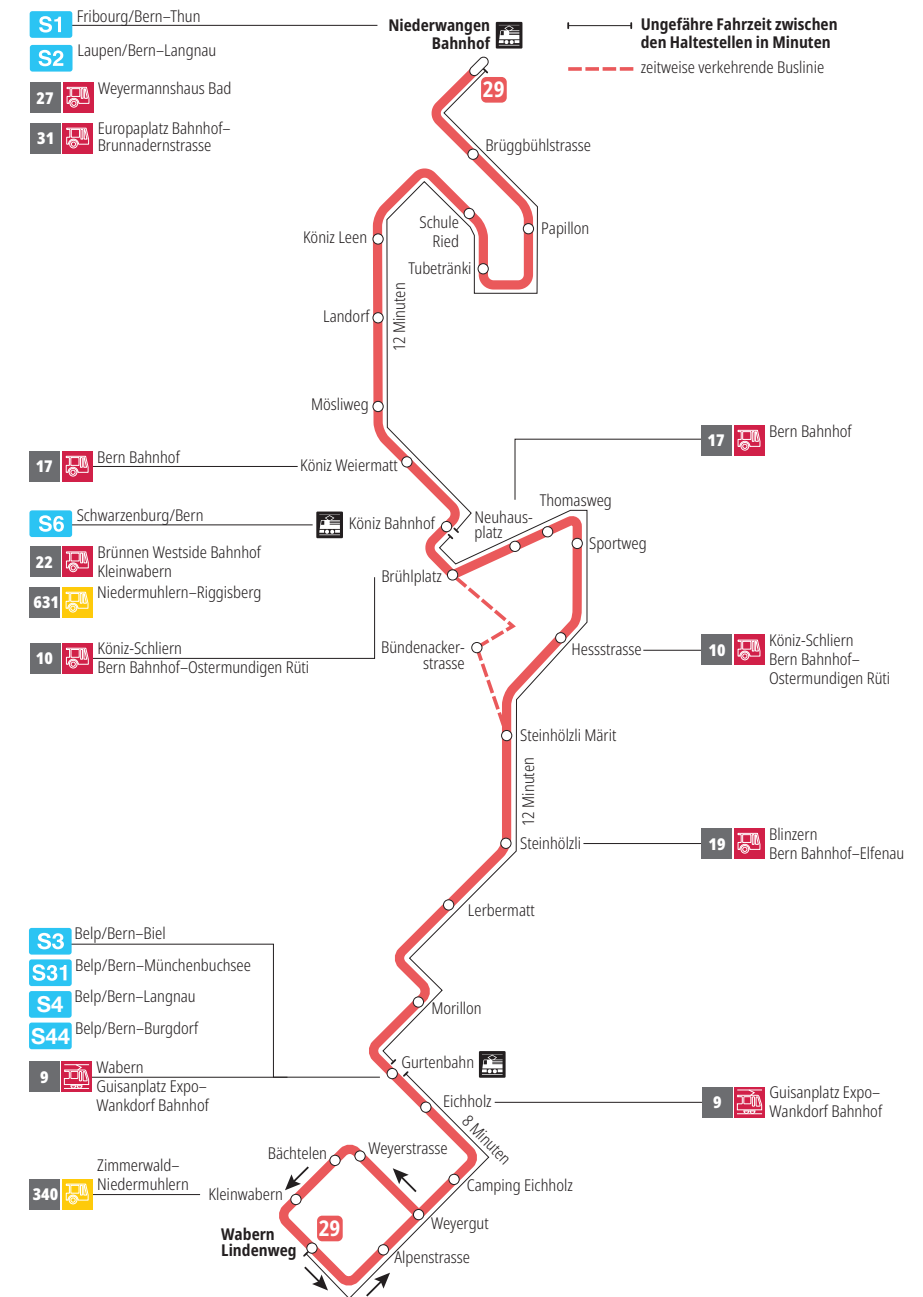

# Linie 29

Niederwangen Bahnhof - Wabern Lindenweg  
Wabern Lindenweg - Niederwangen Bahnhof

**BERNMOBIL**  
ZUSAMMEN UNTERWEGS

## Abfahrten ab Weyergut >>> Niederwangen Bahnhof

Gültig vom 15.12.2024 bis 13.12.2025

	Montag–Freitag	Samstag	Sonntag*
5h	59		
6h	14 25 40 55		
7h	10 25 40 55	00 30 59	
8h	10 25 40 55	29 44 59	31
9h	10 25 40 55	13 28 43 58	01 31
10h	10 25 40 55	13 28 43 58	01 31 59
11h	10 25 40 55	13 28 43 58	29 59
12h	10 25 40 55	13 25 40 55	29 59
13h	10 25 40 55	10 25 40 55	14 25 40 55
14h	10 25 40 55	10 25 40 55	10 25 40 55
15h	10 25 39 54	10 25 40 55	10 25 40 55
16h	09 24 39 54	10 25 40 55	10 25 40 55
17h	09 24 39 54	10 25 40 55	10 25 40 55
18h	09 25 40 55	13 28 43 58	29 59
19h	10 25 40 55	28 58	29 59
20h	14 32 <sup>B</sup>	32 <sup>B</sup>	33 <sup>B</sup>
21h	02 <sup>B</sup> 32 <sup>B</sup>	02 <sup>B</sup> 32 <sup>B</sup>	03 <sup>B</sup> 33 <sup>B</sup>
22h	02 <sup>B</sup> 32 <sup>B</sup>	02 <sup>B</sup> 32 <sup>B</sup>	03 <sup>B</sup> 33 <sup>B</sup>
23h			
0h			

Alles Niederflrbusse (ohne Gewähr) &

Für Anschlüsse und Einhaltung der Abfahrtszeiten besteht keine Gewähr.

\*Als Sonntage gelten zusätzlich:

25.12., 26.12., 01.01., 02.01., 18.04., 21.04., 29.05., 09.06., 01.08.

Zeichenerklärung:

B=bedient Bündenackerstrasse

**Aktuelle Infos zur Haltestelle und Verkehrsmeldungen**  
QR-Code scannen und Ihre nächsten Abfahrten in Echtzeit sehen

» öV Plus App: Fahrplan und Tickets schweizweit