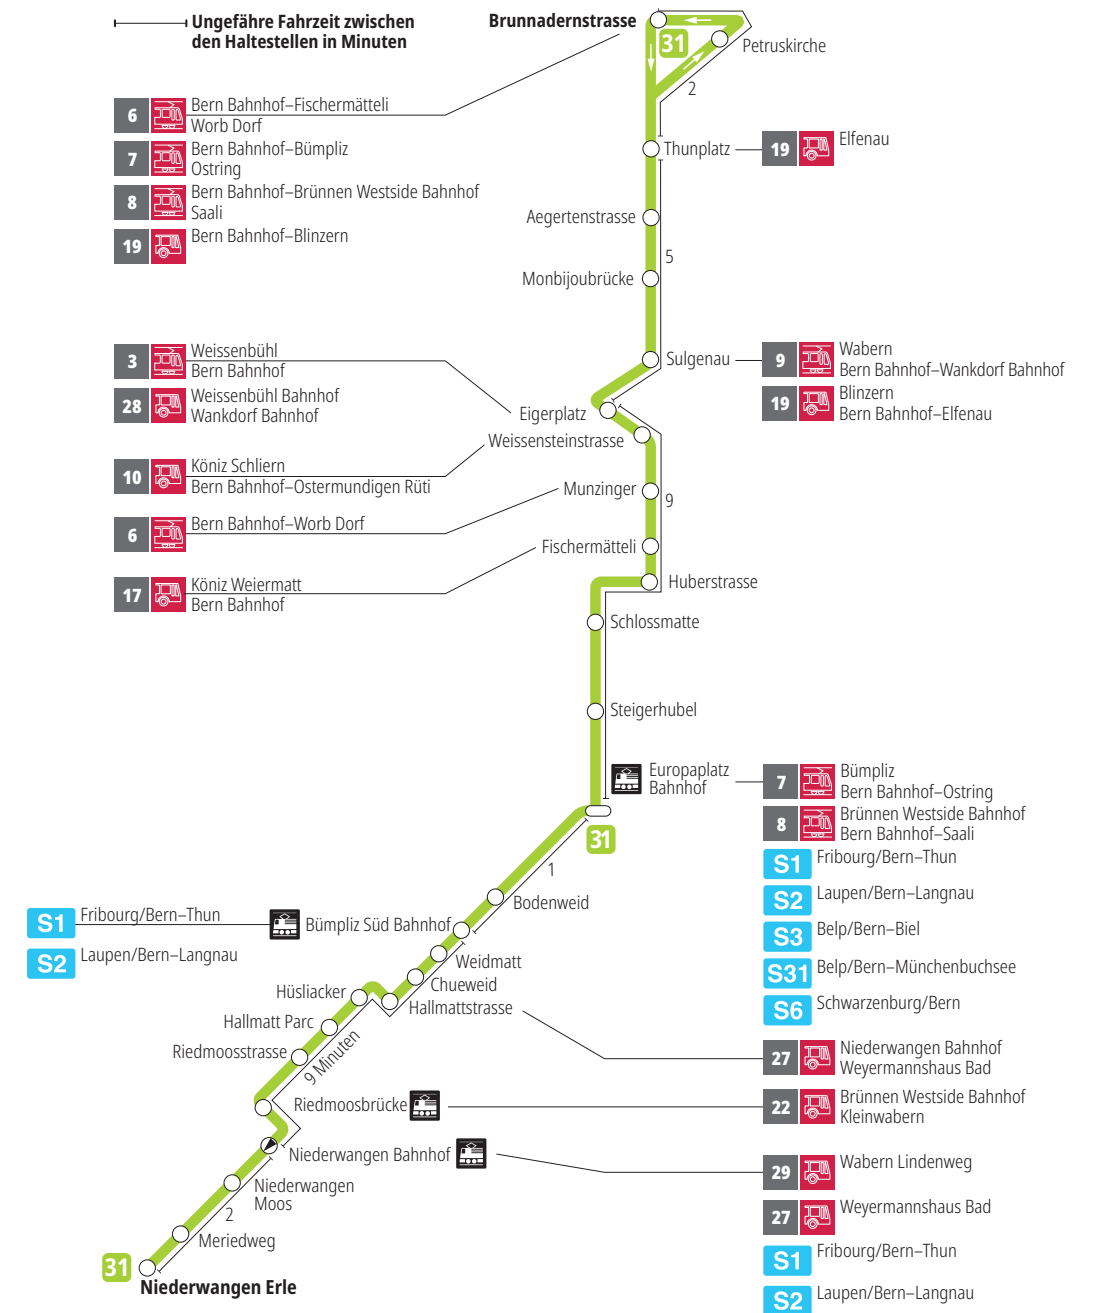

# Linie 31

Niederwangen – Europaplatz Bahnhof – Brunnadernstrasse  
Brunnadernstrasse – Europaplatz Bahnhof – Niederwangen

**BERNMOBIL**  
ZUSAMMEN UNTERWEGS

## Abfahrten ab Sulgenau ►►► Niederwangen Bahnhof

Gültig vom 15.12.2024 bis 13.12.2025

	Montag–Freitag	Samstag
5h		
6h	22 36 51	
7h	05 20 35 50	
8h	05 20 <sup>x</sup> 36 51 <sup>x</sup>	
9h	06 21 <sup>v</sup> 36 <sup>v</sup>	
10h		
11h	36 51 <sup>x</sup>	
12h	06 21 <sup>x</sup> 36 51 <sup>x</sup>	
13h	06 21 <sup>x</sup> 36 51 <sup>x</sup>	
14h	06 21 <sup>x</sup> 36 51 <sup>x</sup>	
15h	06 21 <sup>x</sup> 36 51	
16h	05 20 35 50	
17h	05 20 35 50	
18h	05 21 <sup>x</sup> 36 51 <sup>x</sup>	
19h	06 21 <sup>x</sup> 36 52 <sup>v</sup>	
20h		
21h		
22h		
23h		
0h		

Alles Niederflrbusse (ohne Gewähr) &

Für Anschlüsse und Einhaltung der Abfahrtszeiten besteht keine Gewähr.

**\*Als Sonntage gelten zusätzlich:**

25.12., 26.12., 01.01., 02.01., 18.04., 21.04., 29.05., 09.06., 01.08.

**Zeichenerklärung:**

× = fährt bis Europaplatz Bahnhof

▼ = fährt bis Eigerplatz

**Aktuelle Infos zur Haltestelle und Verkehrsmeldungen**  
QR-Code scannen und Ihre nächsten Abfahrten in Echtzeit sehen

» öV Plus App: Fahrplan und Tickets schweizweit