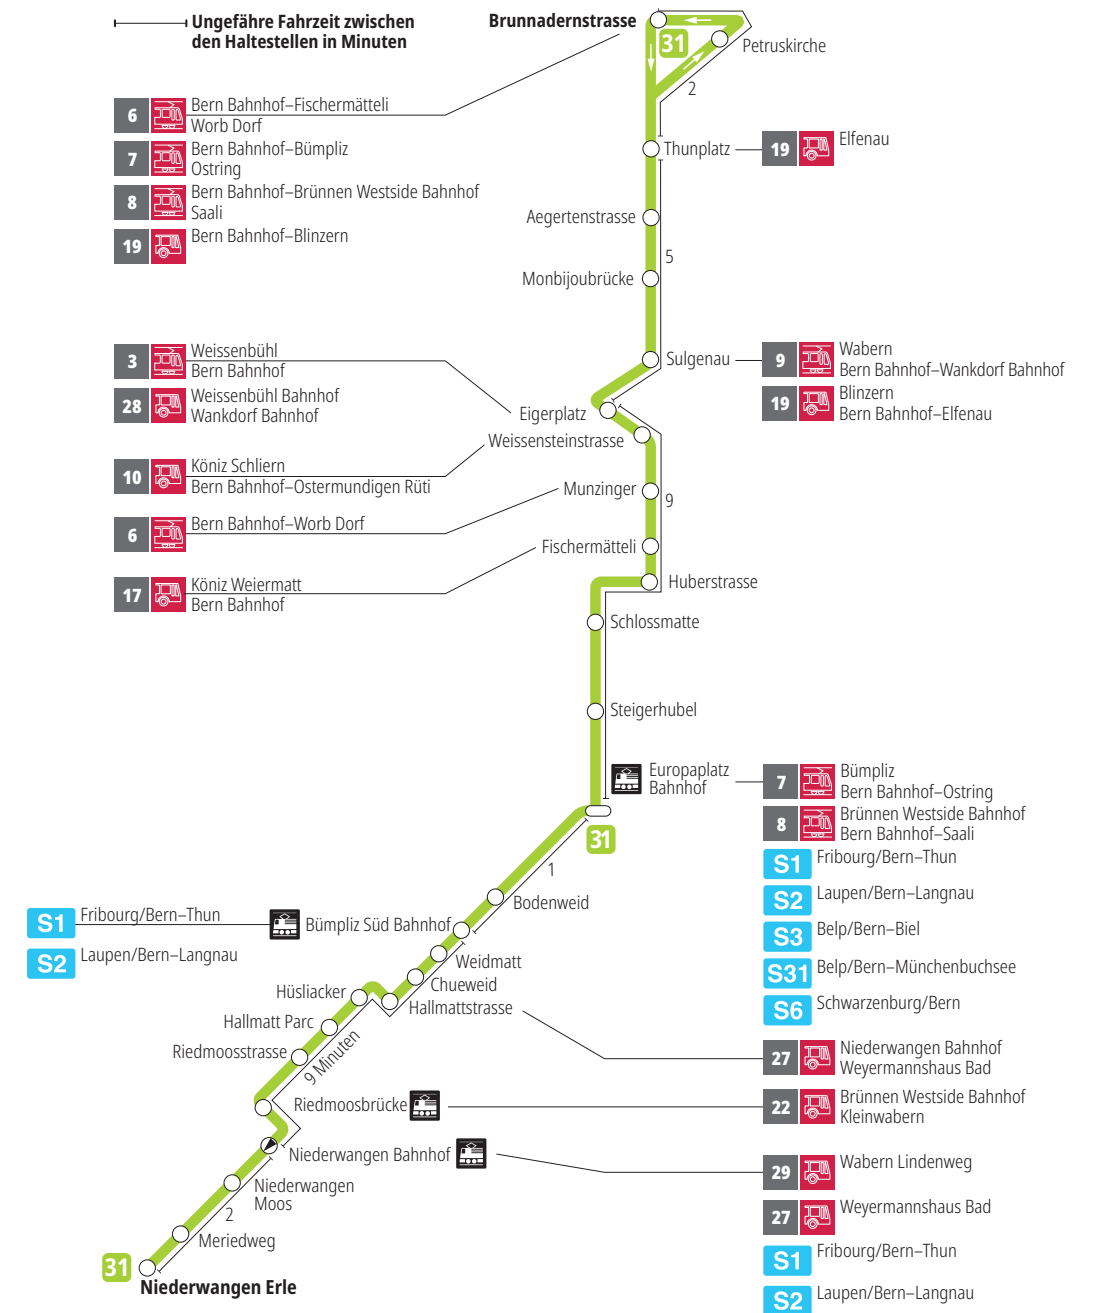

Linie 31

Niederwangen – Europaplatz Bahnhof – Brunnadernstrasse
Brunnadernstrasse – Europaplatz Bahnhof – Niederwangen

BERNMOBIL
ZUSAMMEN UNTERWEGS

Abfahrten ab Aegertenstrasse ►►► Niederwangen Bahnhof

Gültig vom 15.12.2024 bis 13.12.2025

	Montag–Freitag	Samstag
5h		
6h	20 34 49	
7h	02 17 32 47	
8h	02 17 ^x 34 49 ^x	
9h	04 19 ^v 34 ^v	
10h		
11h	33 48 ^x	
12h	03 18 ^x 33 48 ^x	
13h	03 18 ^x 33 48 ^x	
14h	03 18 ^x 33 48 ^x	
15h	03 18 ^x 33 48	
16h	03 17 32 47	
17h	02 17 32 47	
18h	03 18 ^x 33 49 ^x	
19h	04 19 ^x 34 49 ^v	
20h		
21h		
22h		
23h		
0h		

Alles Niederflrbusse (ohne Gewähr) &

Für Anschlüsse und Einhaltung der Abfahrtszeiten besteht keine Gewähr.

***Als Sonntage gelten zusätzlich:**

25.12., 26.12., 01.01., 02.01., 18.04., 21.04., 29.05., 09.06., 01.08.

Zeichenerklärung:

× = fährt bis Europaplatz Bahnhof

▼ = fährt bis Eigerplatz

Aktuelle Infos zur Haltestelle und Verkehrsmeldungen
QR-Code scannen und Ihre nächsten Abfahrten in Echtzeit sehen

» öV Plus App: Fahrplan und Tickets schweizweit