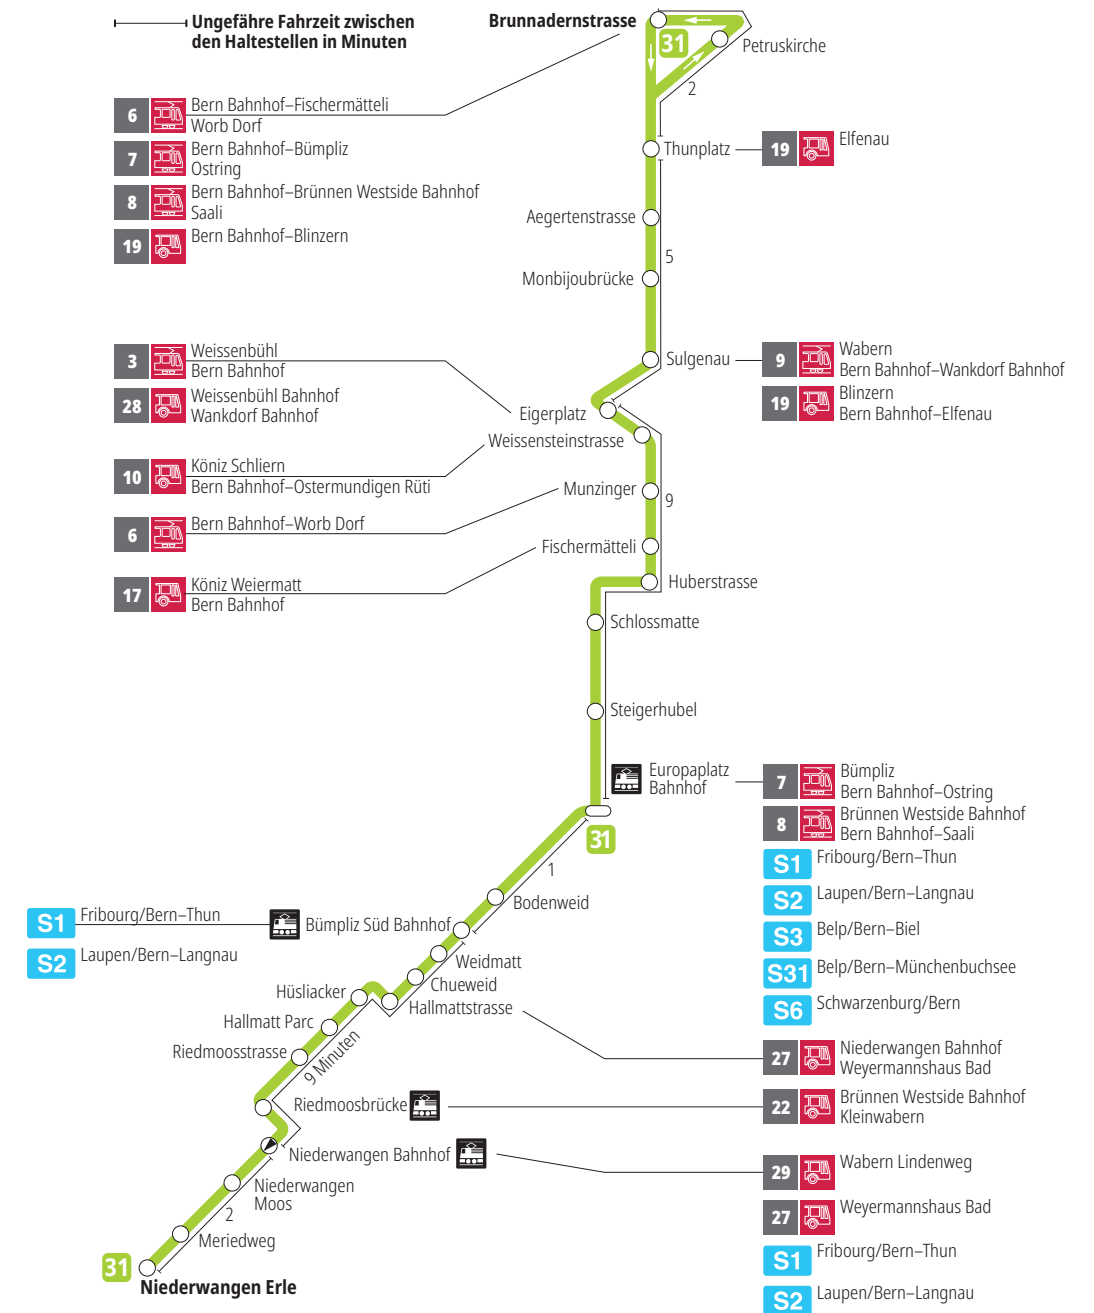

# Linie 31

Niederwangen – Europaplatz Bahnhof – Brunnadernstrasse  
Brunnadernstrasse – Europaplatz Bahnhof – Niederwangen

**BERNMOBIL**  
ZUSAMMEN UNTERWEGS

## Abfahrten ab Steigerhubel ►►► Niederwangen Bahnhof

Gültig vom 15.12.2024 bis 13.12.2025

	Montag–Freitag	Samstag
5h		
6h	29 44 59	
7h	14 29 44 59	
8h	14 29 <sup>x</sup> 44 59 <sup>x</sup>	
9h	14	
10h		
11h	44 59 <sup>x</sup>	
12h	14 29 <sup>x</sup> 44 59 <sup>x</sup>	
13h	14 29 <sup>x</sup> 44 59 <sup>x</sup>	
14h	14 29 <sup>x</sup> 44 59 <sup>x</sup>	
15h	14 29 <sup>x</sup> 44 59	
16h	15 31 46	
17h	01 16 31 46	
18h	01 15 29 <sup>x</sup> 44 59 <sup>x</sup>	
19h	14 29 <sup>x</sup> 44	
20h		
21h		
22h		
23h		
0h		

Alles Niederflrbusse (ohne Gewähr) ☺

Für Anschlüsse und Einhaltung der Abfahrtszeiten besteht keine Gewähr.

**\*Als Sonntage gelten zusätzlich:**

25.12., 26.12., 01.01., 02.01., 18.04., 21.04., 29.05., 09.06., 01.08.

**Zeichenerklärung:**

x=fährt bis Europaplatz Bahnhof

**Aktuelle Infos zur Haltestelle und Verkehrsmeldungen**  
QR-Code scannen und Ihre nächsten Abfahrten in Echtzeit sehen

» öV Plus App: Fahrplan und Tickets schweizweit