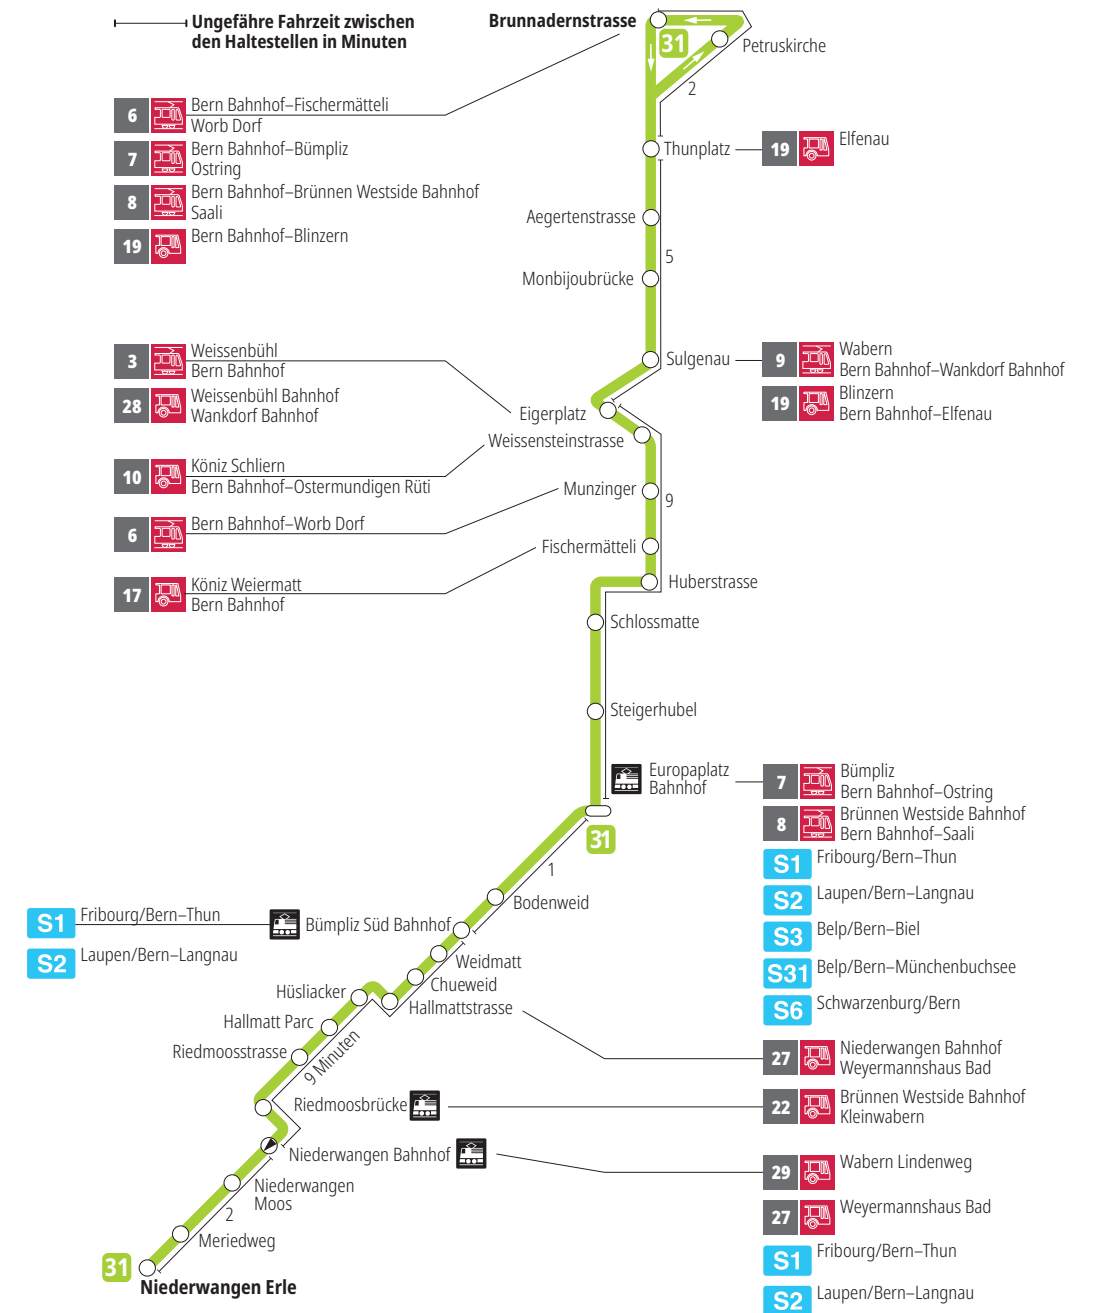

Linie 31

Niederwangen – Europaplatz Bahnhof – Brunnadernstrasse
Brunnadernstrasse – Europaplatz Bahnhof – Niederwangen

BERNMOBIL
ZUSAMMEN UNTERWEGS

Abfahrten ab Thunplatz ▶▶▶ Niederwangen Bahnhof

Gültig vom 15.12.2024 bis 13.12.2025

Alles Niederflrbusse (ohne Gewähr) &

Für Anschlüsse und Einhaltung der Abfahrtszeiten besteht keine Gewähr.

***Als Sonntage gelten zusätzlich:**

25.12., 26.12., 01.01., 02.01., 18.04., 21.04., 29.05., 09.06., 01.08.

Zeichenerklärung:

× = fährt bis Europaplatz Bahnhof

▼ = fährt bis Eigerplatz

Aktuelle Infos zur Haltestelle und Verkehrsmeldungen
QR-Code scannen und Ihre nächsten Abfahrten in Echtzeit sehen

» öV Plus App: Fahrplan und Tickets schweizweit