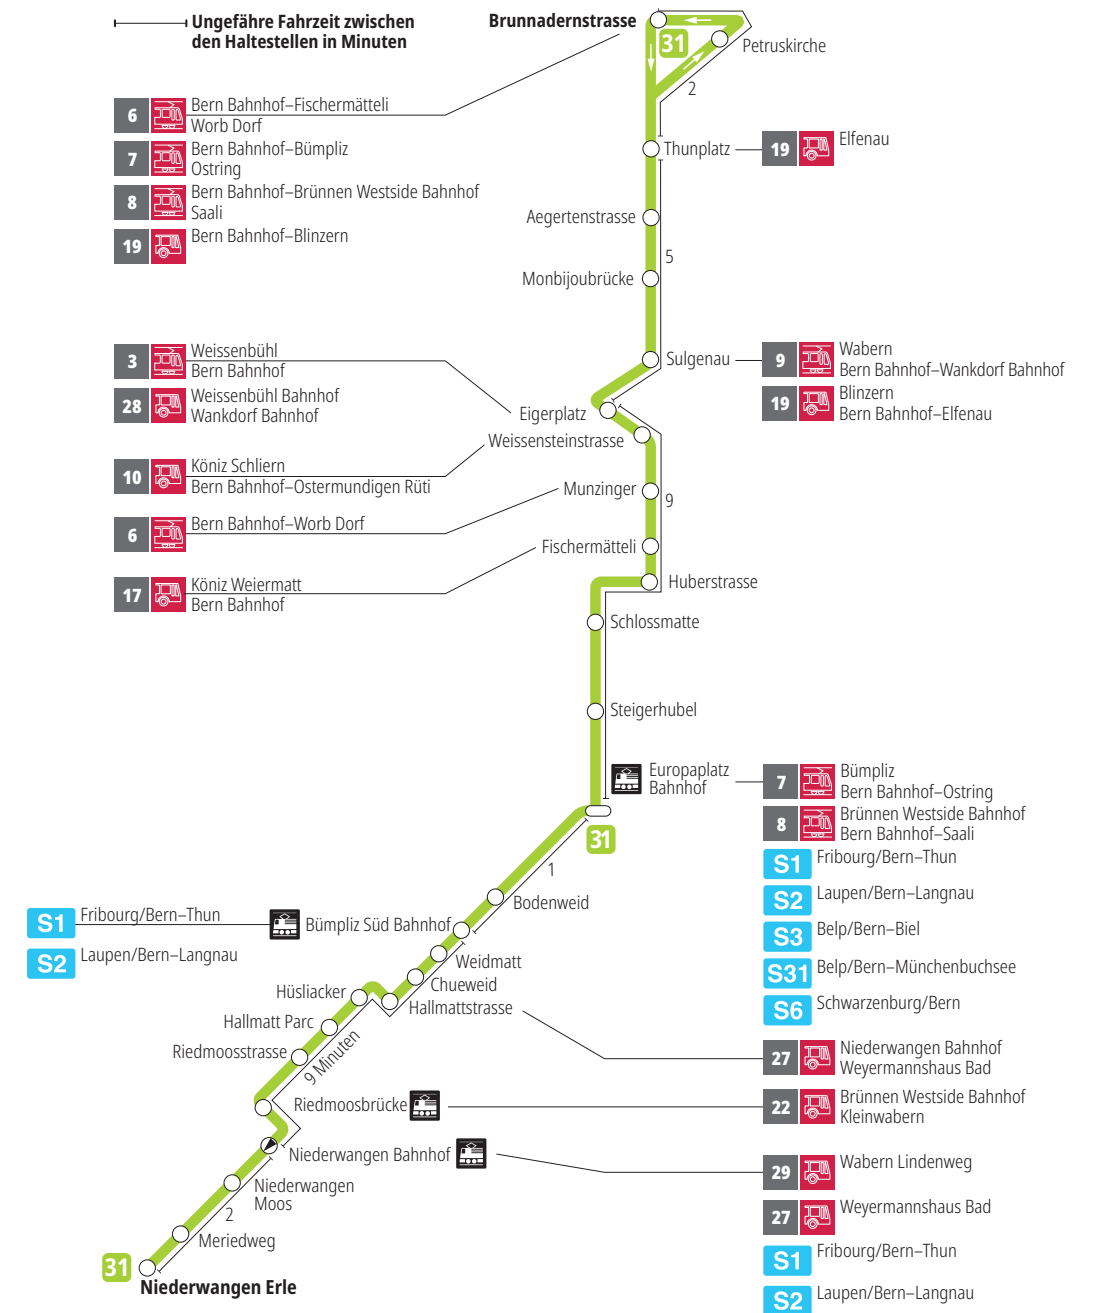

Linie 31

Niederwangen – Europaplatz Bahnhof – Brunnadernstrasse
Brunnadernstrasse – Europaplatz Bahnhof – Niederwangen

Abfahrten ab Brunnadernstrasse ►►► Niederwangen Bahnhof

Gültig vom 15.12.2024 bis 13.12.2025

Alles Niederflerbusse (ohne Gewähr) &

Für Anschlüsse und Einhaltung der Abfahrtszeiten besteht keine Gewähr.

***Als Sonntage gelten zusätzlich:**

25.12., 26.12., 01.01., 02.01., 18.04., 21.04., 29.05., 09.06., 01.08.

Zeichenerklärung:

× = fährt bis Europaplatz Bahnhof

▼ = fährt bis Eigerplatz

Aktuelle Infos zur Haltestelle und Verkehrsmeldungen
QR-Code scannen und Ihre nächsten Abfahrten in Echtzeit sehen

» öV Plus App: Fahrplan und Tickets schweizweit