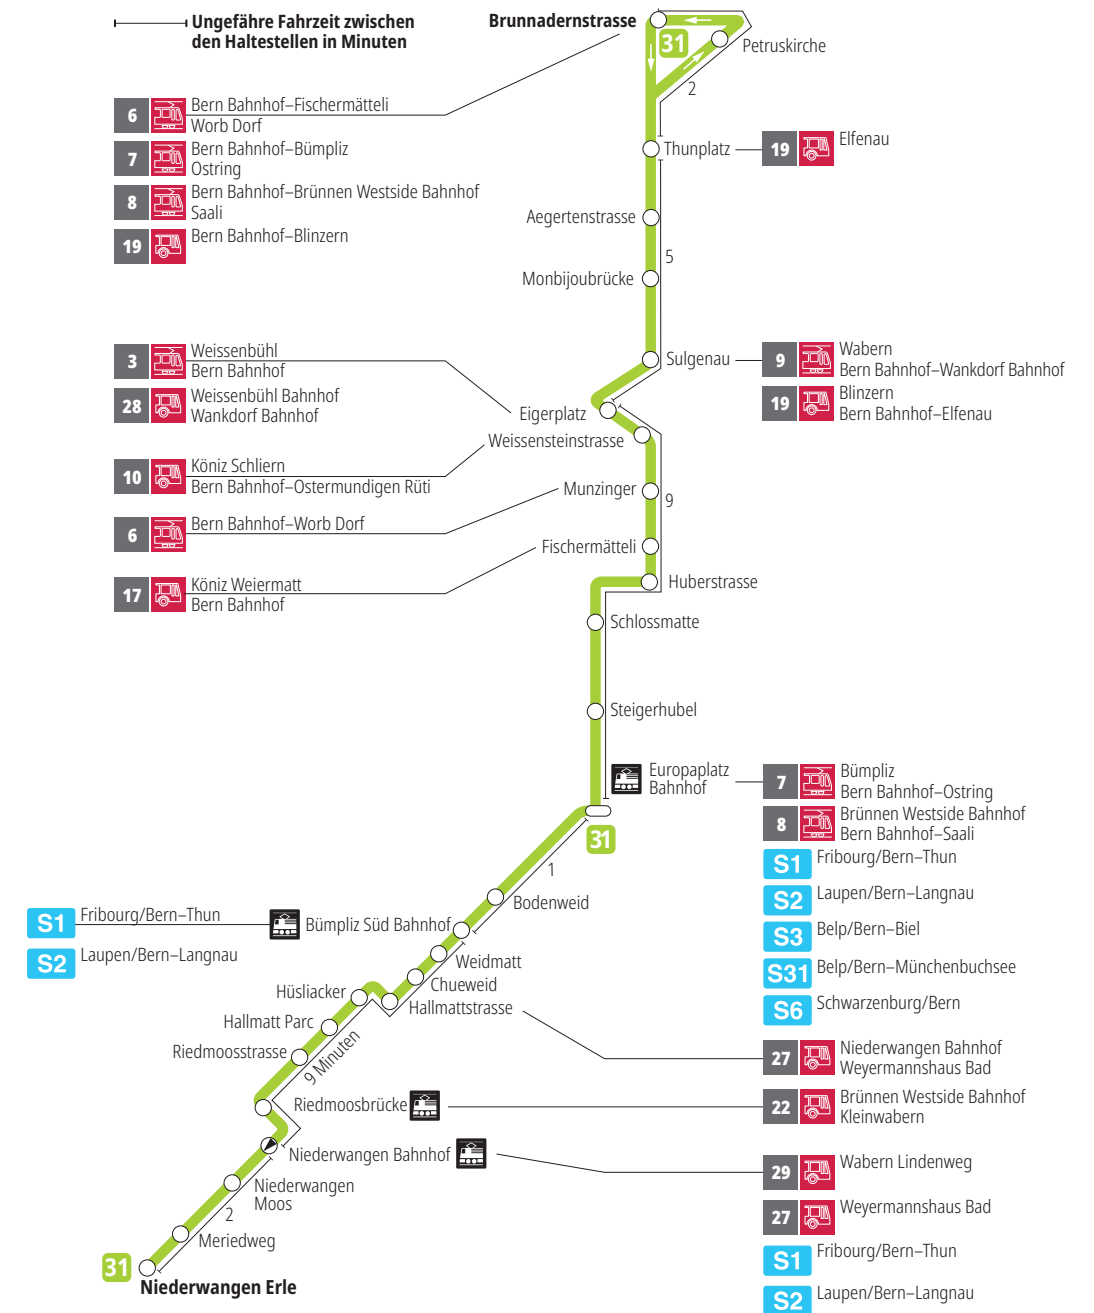

Linie 31

Niederwangen – Europaplatz Bahnhof – Brunnadernstrasse
Brunnadernstrasse – Europaplatz Bahnhof – Niederwangen

BERNMOBIL
ZUSAMMEN UNTERWEGS

Abfahrten ab Munzinger ►►► Niederwangen Bahnhof

Gültig vom 15.12.2024 bis 13.12.2025

Alles Niederflrbusse (ohne Gewähr) &

Für Anschlüsse und Einhaltung der Abfahrtszeiten besteht keine Gewähr.

***Als Sonntage gelten zusätzlich:**

25.12., 26.12., 01.01., 02.01., 18.04., 21.04., 29.05., 09.06., 01.08.

Zeichenerklärung:

x=fährt bis Europaplatz Bahnhof

Aktuelle Infos zur Haltestelle und Verkehrsmeldungen
QR-Code scannen und Ihre nächsten Abfahrten in Echtzeit sehen

» öV Plus App: Fahrplan und Tickets schweizweit