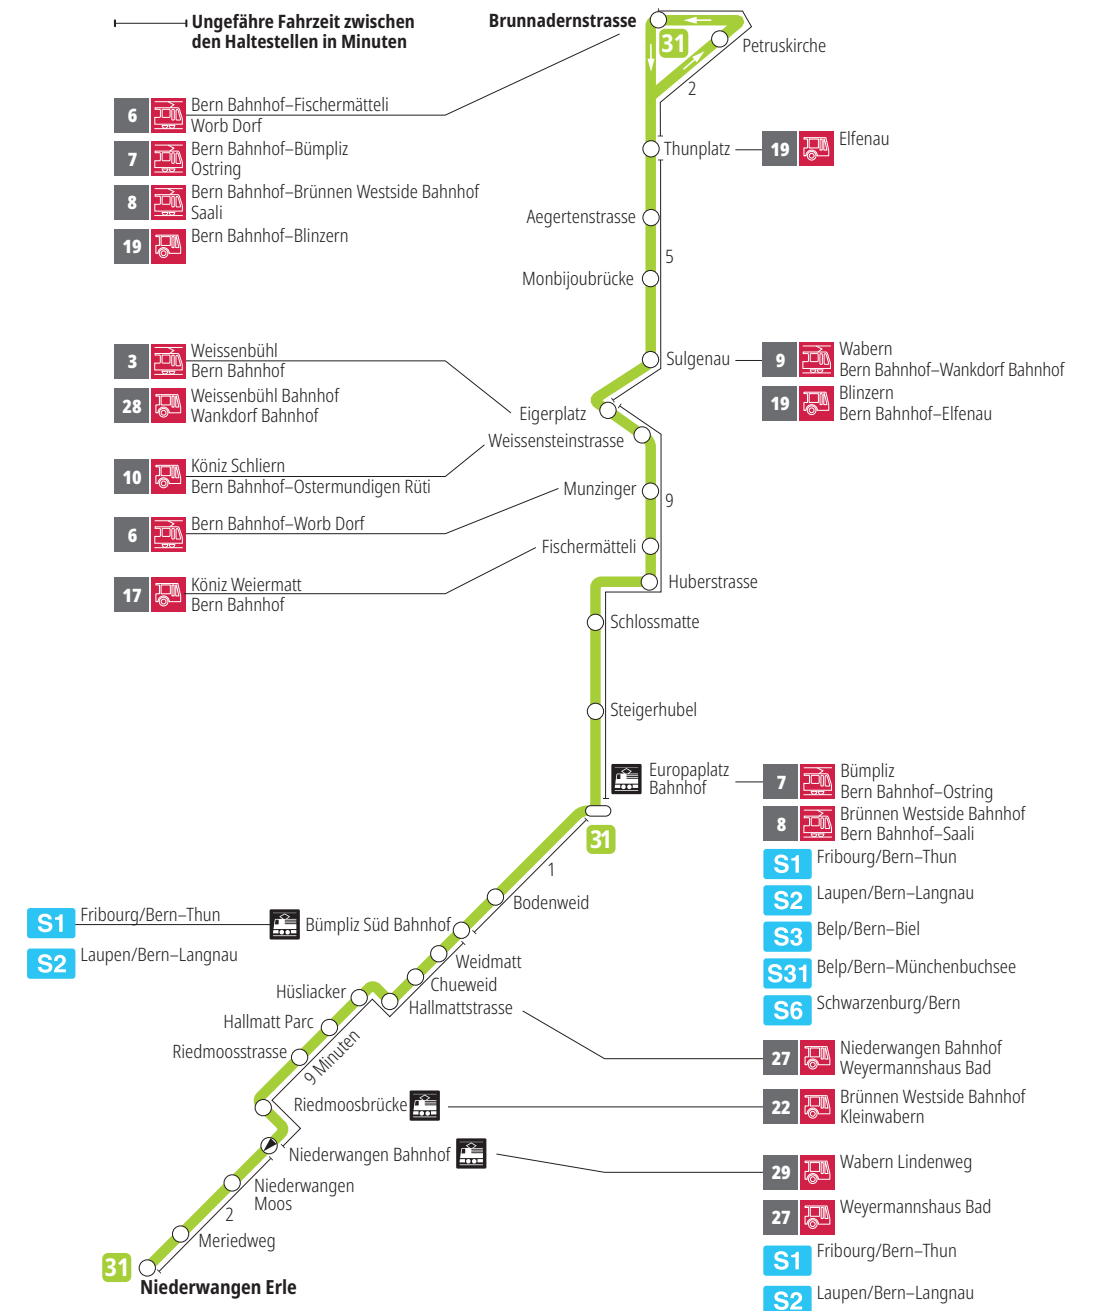

Linie 31

Niederwangen – Europaplatz Bahnhof – Brunnadernstrasse
Brunnadernstrasse – Europaplatz Bahnhof – Niederwangen

Abfahrten ab Fischermätteli ►►► Niederwangen Bahnhof

Gültig vom 15.12.2024 bis 13.12.2025

Alles Niederflrbusse (ohne Gewähr) &

Für Anschlüsse und Einhaltung der Abfahrtszeiten besteht keine Gewähr.

***Als Sonntage gelten zusätzlich:**

25.12., 26.12., 01.01., 02.01., 18.04., 21.04., 29.05., 09.06., 01.08.

Zeichenerklärung:

x=fährt bis Europaplatz Bahnhof

Aktuelle Infos zur Haltestelle und Verkehrsmeldungen
QR-Code scannen und Ihre nächsten Abfahrten in Echtzeit sehen

» öV Plus App: Fahrplan und Tickets schweizweit