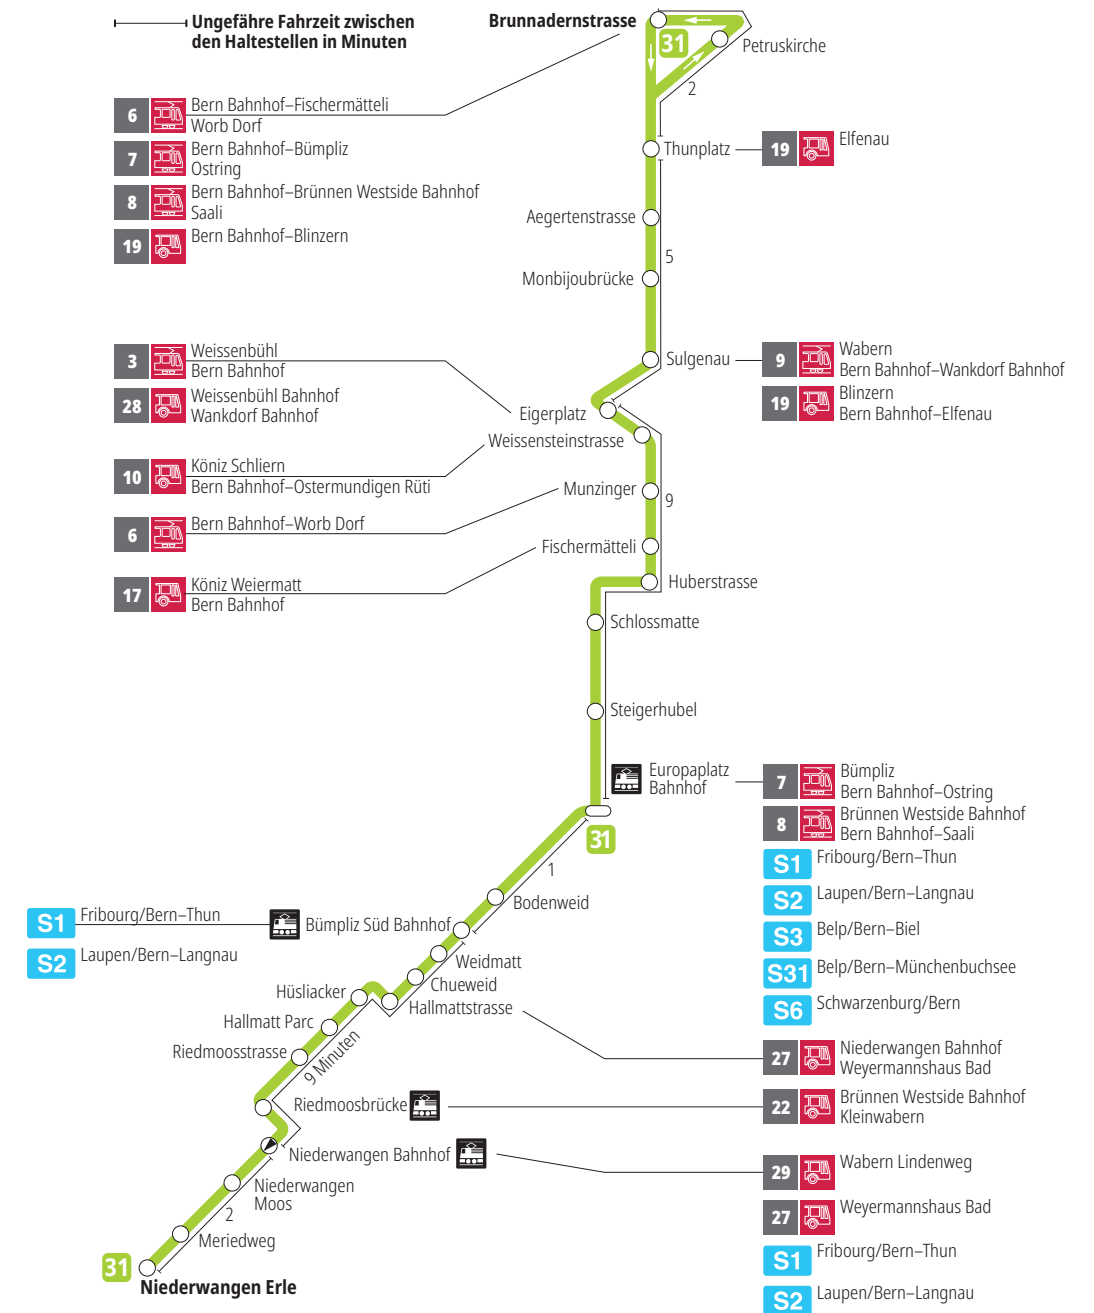

Linie 31

Niederwangen – Europaplatz Bahnhof – Brunnadernstrasse
Brunnadernstrasse – Europaplatz Bahnhof – Niederwangen

BERNMOBIL
ZUSAMMEN UNTERWEGS

Abfahrten ab Eigerplatz ►►► Niederwangen Bahnhof

Gültig vom 15.12.2024 bis 13.12.2025

	Montag–Freitag	Samstag
5h		
6h	23 37 52	
7h	07 22 37 52	
8h	07 22 ^x 37 52 ^x	
9h	07	
10h		
11h	37 52 ^x	
12h	07 22 ^x 37 52 ^x	
13h	07 22 ^x 37 52 ^x	
14h	07 22 ^x 37 52 ^x	
15h	07 22 ^x 37 52	
16h	07 23 38 53	
17h	08 23 38 53	
18h	07 22 ^x 37 52 ^x	
19h	07 22 ^x 37	
20h		
21h		
22h		
23h		
0h		

Alles Niederflrbusse (ohne Gewähr) ♿

Für Anschlüsse und Einhaltung der Abfahrtszeiten besteht keine Gewähr.

***Als Sonntage gelten zusätzlich:**

25.12., 26.12., 01.01., 02.01., 18.04., 21.04., 29.05., 09.06., 01.08.

Zeichenerklärung:

x=fährt bis Europaplatz Bahnhof

Aktuelle Infos zur Haltestelle und Verkehrsmeldungen
QR-Code scannen und Ihre nächsten Abfahrten in Echtzeit sehen

» öV Plus App: Fahrplan und Tickets schweizweit