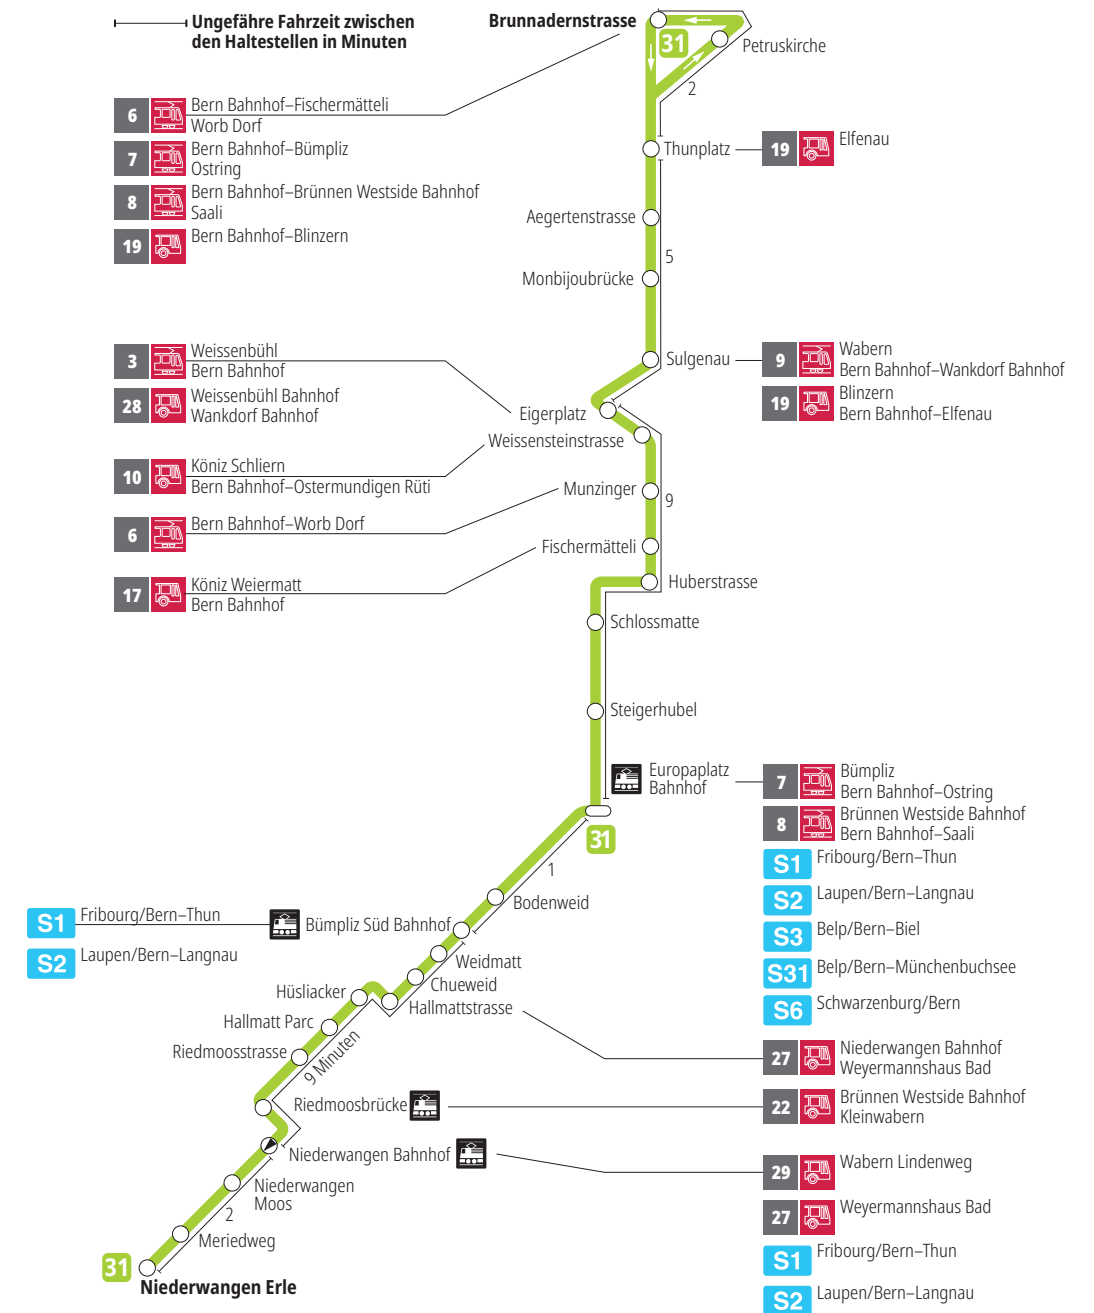

Linie 31

Niederwangen – Europaplatz Bahnhof – Brunnadernstrasse
Brunnadernstrasse – Europaplatz Bahnhof – Niederwangen

BERNMOBIL
ZUSAMMEN UNTERWEGS

Abfahrten ab Schlossmatte ▶▶▶ Niederwangen Bahnhof

Gültig vom 15.12.2024 bis 13.12.2025

	Montag–Freitag	Samstag
5h		
6h	29 44 59	
7h	14 29 44 59	
8h	14 29 ^x 44 59 ^x	
9h	14	
10h		
11h	44 59 ^x	
12h	14 29 ^x 44 59 ^x	
13h	14 29 ^x 44 59 ^x	
14h	14 29 ^x 44 59 ^x	
15h	14 29 ^x 44 59	
16h	14 30 45	
17h	00 15 30 45	
18h	00 14 29 ^x 44 59 ^x	
19h	14 29 ^x 44	
20h		
21h		
22h		
23h		
0h		

Alles Niederflrbusse (ohne Gewähr) &

Für Anschlüsse und Einhaltung der Abfahrtszeiten besteht keine Gewähr.

***Als Sonntage gelten zusätzlich:**

25.12., 26.12., 01.01., 02.01., 18.04., 21.04., 29.05., 09.06., 01.08.

Zeichenerklärung:

x=fährt bis Europaplatz Bahnhof

Aktuelle Infos zur Haltestelle und Verkehrsmeldungen
QR-Code scannen und Ihre nächsten Abfahrten in Echtzeit sehen

» öV Plus App: Fahrplan und Tickets schweizweit