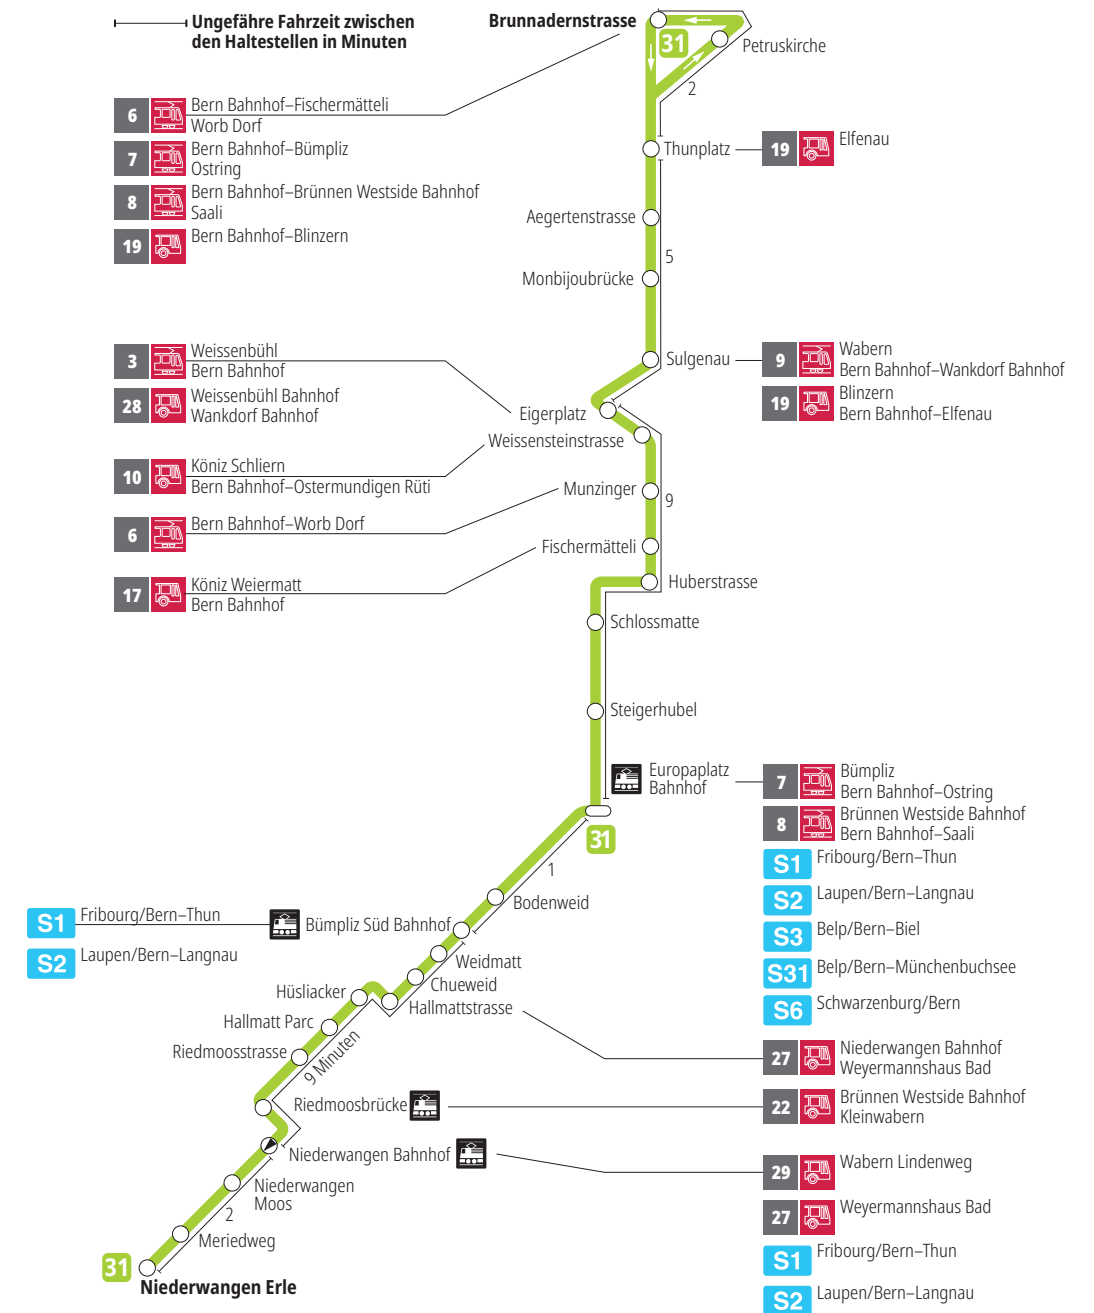

Linie 31

Niederwangen – Europaplatz Bahnhof – Brunnadernstrasse
Brunnadernstrasse – Europaplatz Bahnhof – Niederwangen

BERNMOBIL
ZUSAMMEN UNTERWEGS

Abfahrten ab Weissensteinstrasse ►►► Niederwangen Bahnhof

Gültig vom 15.12.2024 bis 13.12.2025

	Montag–Freitag	Samstag
5h		
6h	24 39 54	
7h	08 23 38 53	
8h	08 23 ^x 39 54 ^x	
9h	09	
10h		
11h	38 53 ^x	
12h	08 23 ^x 38 53 ^x	
13h	08 23 ^x 38 53 ^x	
14h	08 23 ^x 38 53 ^x	
15h	08 23 ^x 38 53	
16h	08 24 39 54	
17h	09 24 39 54	
18h	08 23 ^x 38 53 ^x	
19h	08 23 ^x 38	
20h		
21h		
22h		
23h		
0h		

Alles Niederflrbusse (ohne Gewähr) &

Für Anschlüsse und Einhaltung der Abfahrtszeiten besteht keine Gewähr.

***Als Sonntage gelten zusätzlich:**

25.12., 26.12., 01.01., 02.01., 18.04., 21.04., 29.05., 09.06., 01.08.

Zeichenerklärung:

x=fährt bis Europaplatz Bahnhof

Aktuelle Infos zur Haltestelle und Verkehrsmeldungen
QR-Code scannen und Ihre nächsten Abfahrten in Echtzeit sehen

» öV Plus App: Fahrplan und Tickets schweizweit