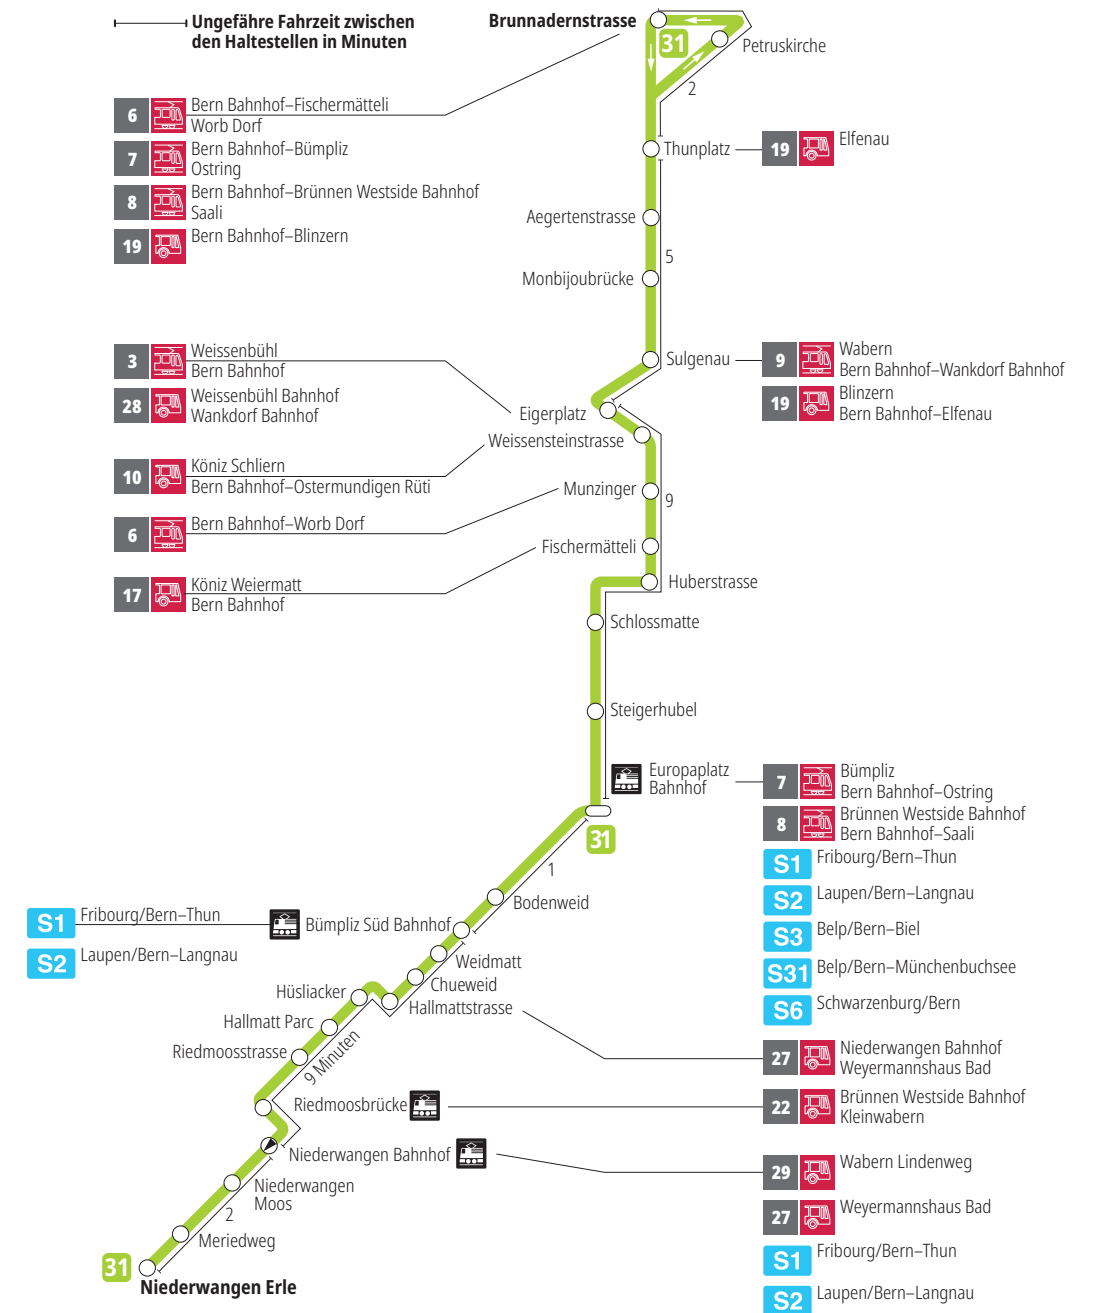

Linie 31

Niederwangen – Europaplatz Bahnhof – Brunnadernstrasse
Brunnadernstrasse – Europaplatz Bahnhof – Niederwangen

BERNMOBIL
ZUSAMMEN UNTERWEGS

Abfahrten ab Monbijoubrücke ►►► Niederwangen Bahnhof

Gültig vom 15.12.2024 bis 13.12.2025

	Montag–Freitag	Samstag
5h		
6h	21 35 50	
7h	04 19 34 49	
8h	04 19 ^x 35 50 ^x	
9h	05 20 ^v 35 ^v	
10h		
11h	35 50 ^x	
12h	05 20 ^x 35 50 ^x	
13h	05 20 ^x 35 50 ^x	
14h	05 20 ^x 35 50 ^x	
15h	05 20 ^x 35 50	
16h	05 19 34 49	
17h	04 19 34 49	
18h	05 20 ^x 35 50 ^x	
19h	05 20 ^x 35 51 ^v	
20h		
21h		
22h		
23h		
0h		

Alles Niederflrbusse (ohne Gewähr) &

Für Anschlüsse und Einhaltung der Abfahrtszeiten besteht keine Gewähr.

***Als Sonntage gelten zusätzlich:**

25.12., 26.12., 01.01., 02.01., 18.04., 21.04., 29.05., 09.06., 01.08.

Zeichenerklärung:

× = fährt bis Europaplatz Bahnhof

▼ = fährt bis Eigerplatz

Aktuelle Infos zur Haltestelle und Verkehrsmeldungen
QR-Code scannen und Ihre nächsten Abfahrten in Echtzeit sehen

» öV Plus App: Fahrplan und Tickets schweizweit