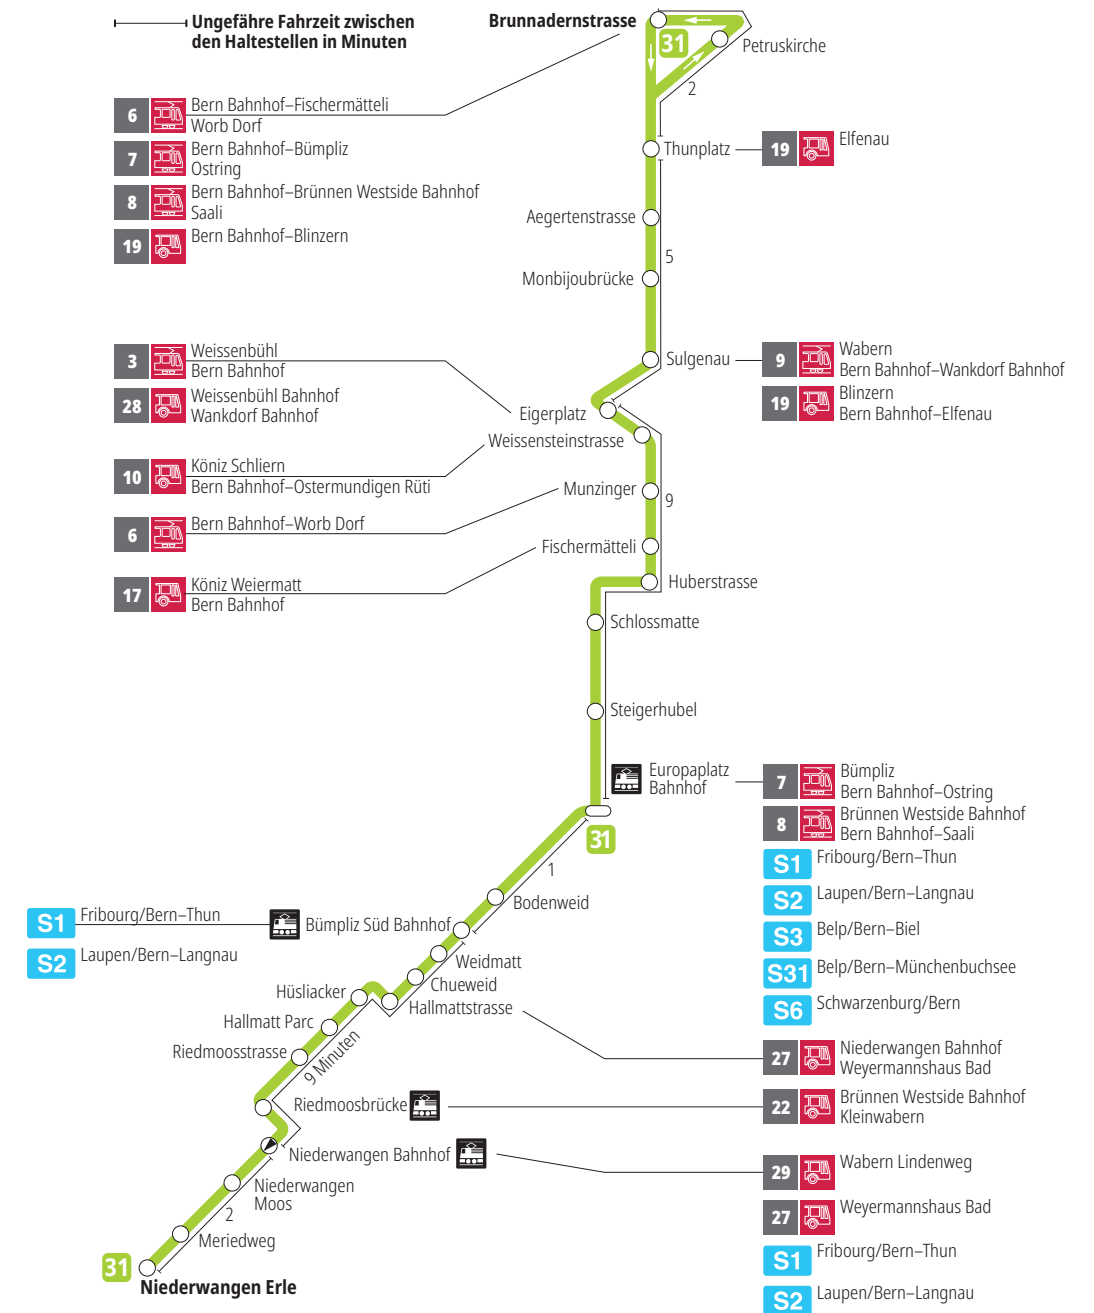

Linie 31

Niederwangen – Europaplatz Bahnhof – Brunnadernstrasse
Brunnadernstrasse – Europaplatz Bahnhof – Niederwangen

BERNMOBIL
ZUSAMMEN UNTERWEGS

Abfahrten ab Huberstrasse ►►► Niederwangen Bahnhof

Gültig vom 15.12.2024 bis 13.12.2025

Alles Niederflrbusse (ohne Gewähr) &

Für Anschlüsse und Einhaltung der Abfahrtszeiten besteht keine Gewähr.

***Als Sonntage gelten zusätzlich:**

25.12., 26.12., 01.01., 02.01., 18.04., 21.04., 29.05., 09.06., 01.08.

Zeichenerklärung:

x=fährt bis Europaplatz Bahnhof

Aktuelle Infos zur Haltestelle und Verkehrsmeldungen
QR-Code scannen und Ihre nächsten Abfahrten in Echtzeit sehen

» öV Plus App: Fahrplan und Tickets schweizweit