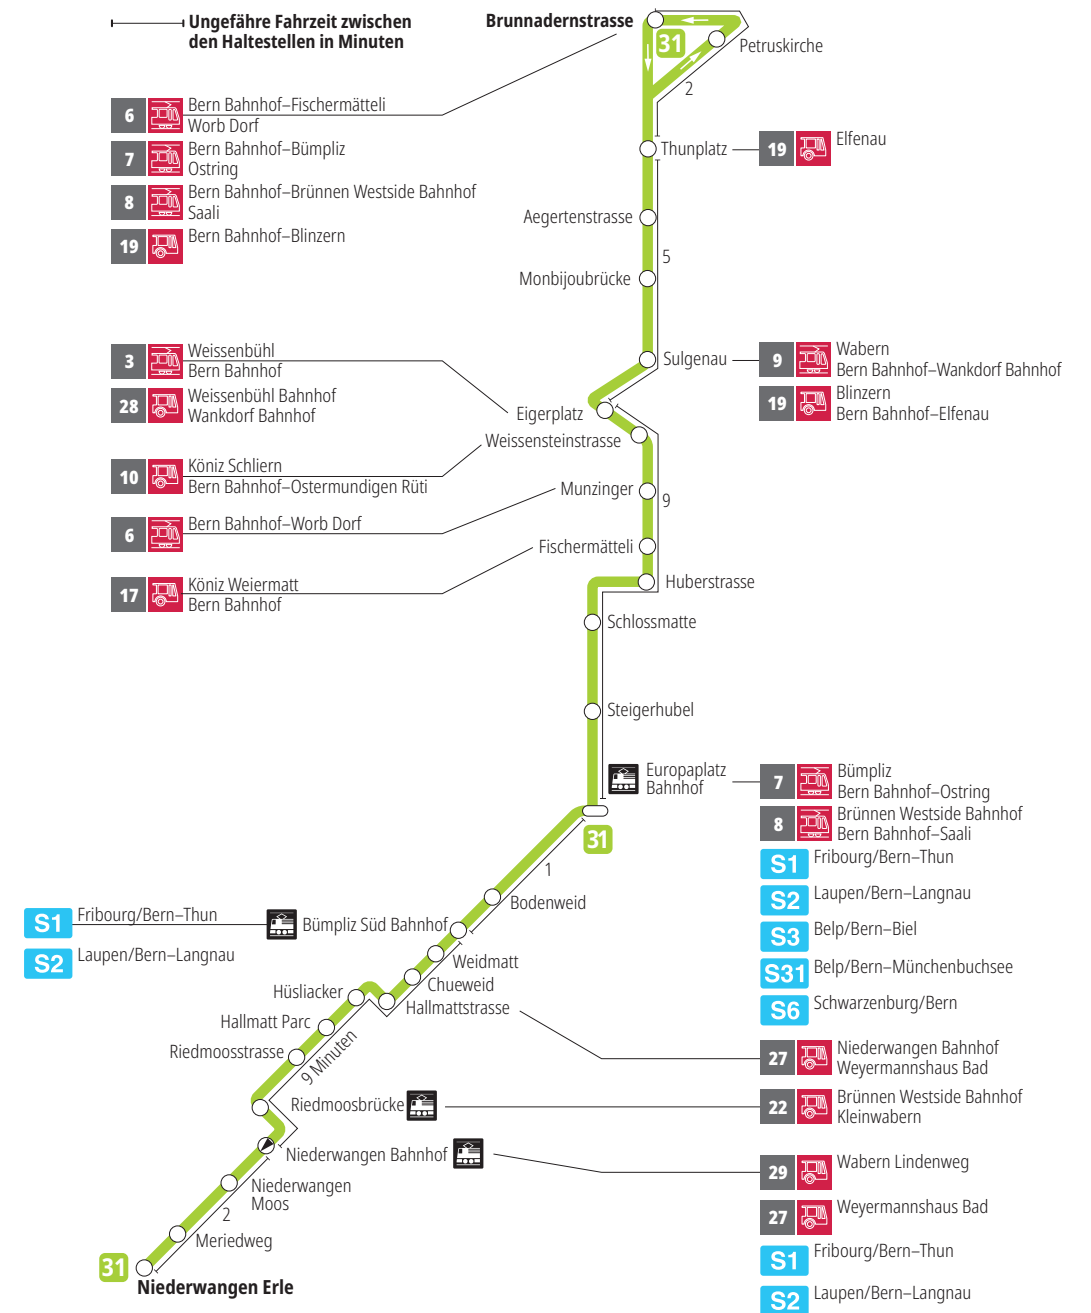

# Linie 31

Niederwangen – Europaplatz Bahnhof – Brunnadernstrasse  
Brunnadernstrasse – Europaplatz Bahnhof – Niederwangen

**BERNMOBIL**  
ZUSAMMEN UNTERWEGS

## Abfahrten ab Hallmatt Parc ►►► Niederwangen Bahnhof

Gültig vom 15.12.2024 bis 13.12.2025

	Montag–Freitag	Samstag
5h	51	
6h	06 22 37 52	53
7h	07 22 37 52	23 53
8h	07 22 52	23 53
9h	22 55	23 54
10h	25 55	24 54
11h	22 52	24 54
12h	22 52	24 54
13h	22 52	25 55
14h	22 52	25 55
15h	22 52	25 55
16h	07 23 39 54	25 55
17h	09 24 39 54	25 53
18h	09 23 52	23 53
19h	21 51	23 53
20h		
21h		
22h		
23h		
0h		

Alles Niederflrbusse (ohne Gewähr) &

Für Anschlüsse und Einhaltung der Abfahrtszeiten besteht keine Gewähr.

**\*Als Sonntage gelten zusätzlich:**

25.12., 26.12., 01.01., 02.01., 18.04., 21.04., 29.05., 09.06., 01.08.