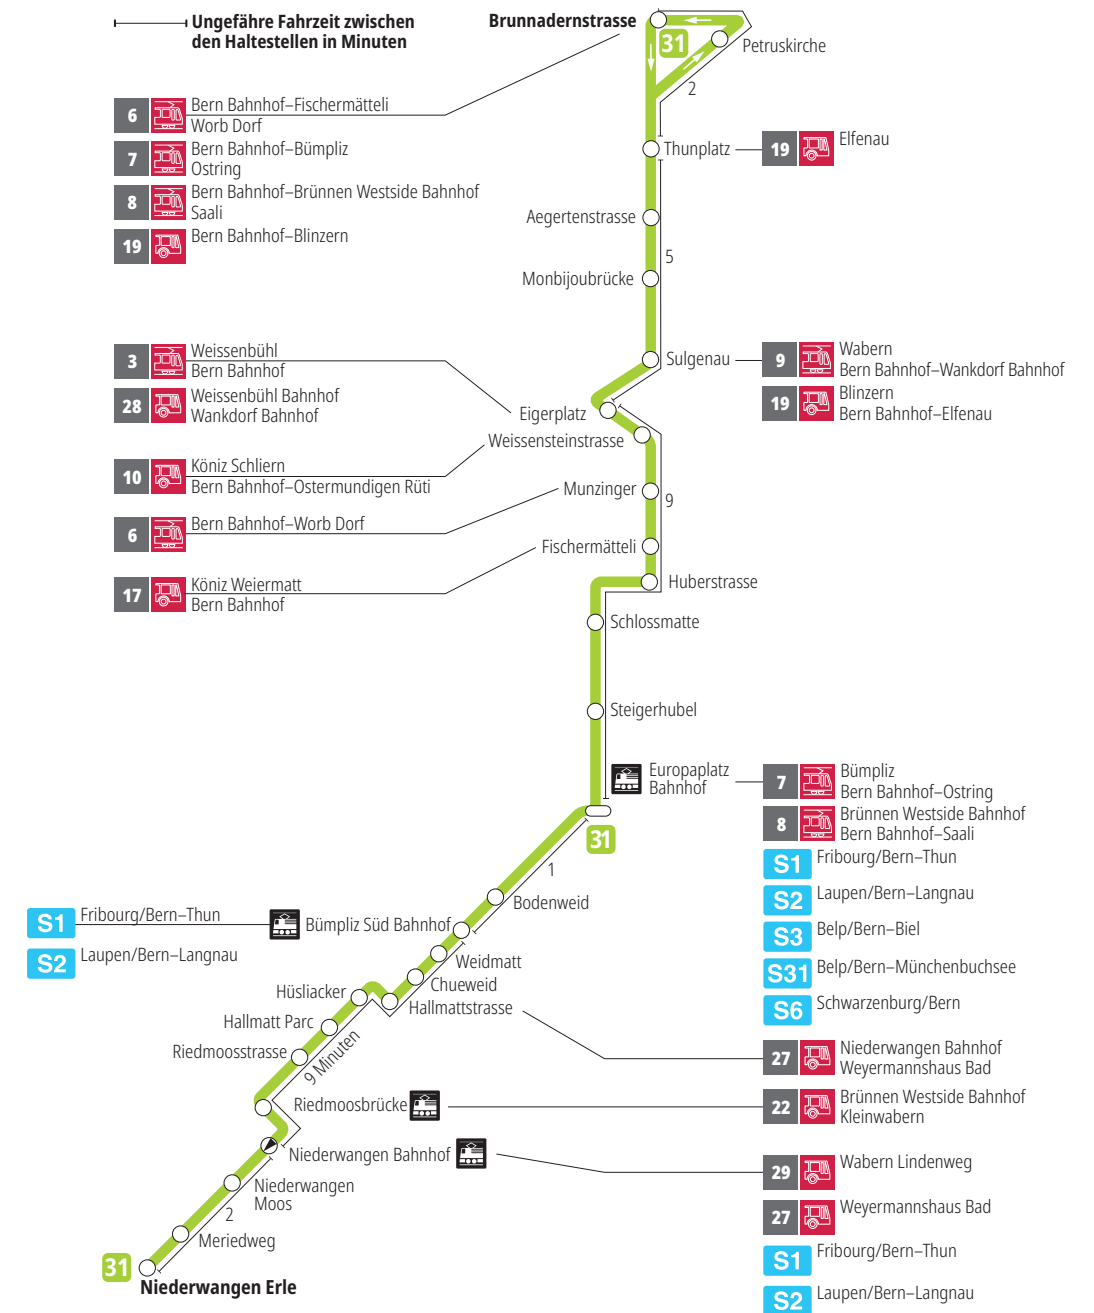

# Linie 31

Niederwangen – Europaplatz Bahnhof – Brunnadernstrasse  
Brunnadernstrasse – Europaplatz Bahnhof – Niederwangen

**BERNMOBIL**  
ZUSAMMEN UNTERWEGS

## Abfahrten ab Steigerhubel ►►► Brunnadernstrasse

Gültig vom 15.12.2024 bis 13.12.2025

|     | Montag–Freitag | Samstag |
|-----|----------------|---------|
| 5h  |                |         |
| 6h  | 25 40 55       |         |
| 7h  | 10 25 40 55    |         |
| 8h  | 10 25 40 55    |         |
| 9h  | 10             |         |
| 10h |                |         |
| 11h | 25 40 55       |         |
| 12h | 10 25 40 55    |         |
| 13h | 10 25 40 55    |         |
| 14h | 10 25 40 55    |         |
| 15h | 10 25 40 55    |         |
| 16h | 10 25 40 55    |         |
| 17h | 10 25 40 55    |         |
| 18h | 10 25 40 55    |         |
| 19h | 10 25          |         |
| 20h |                |         |
| 21h |                |         |
| 22h |                |         |
| 23h |                |         |
| 0h  |                |         |

Alles Niederflrbusse (ohne Gewähr) &

Für Anschlüsse und Einhaltung der Abfahrtszeiten besteht keine Gewähr.

\*Als Sonntage gelten zusätzlich:

25.12., 26.12., 01.01., 02.01., 18.04., 21.04., 29.05., 09.06., 01.08.