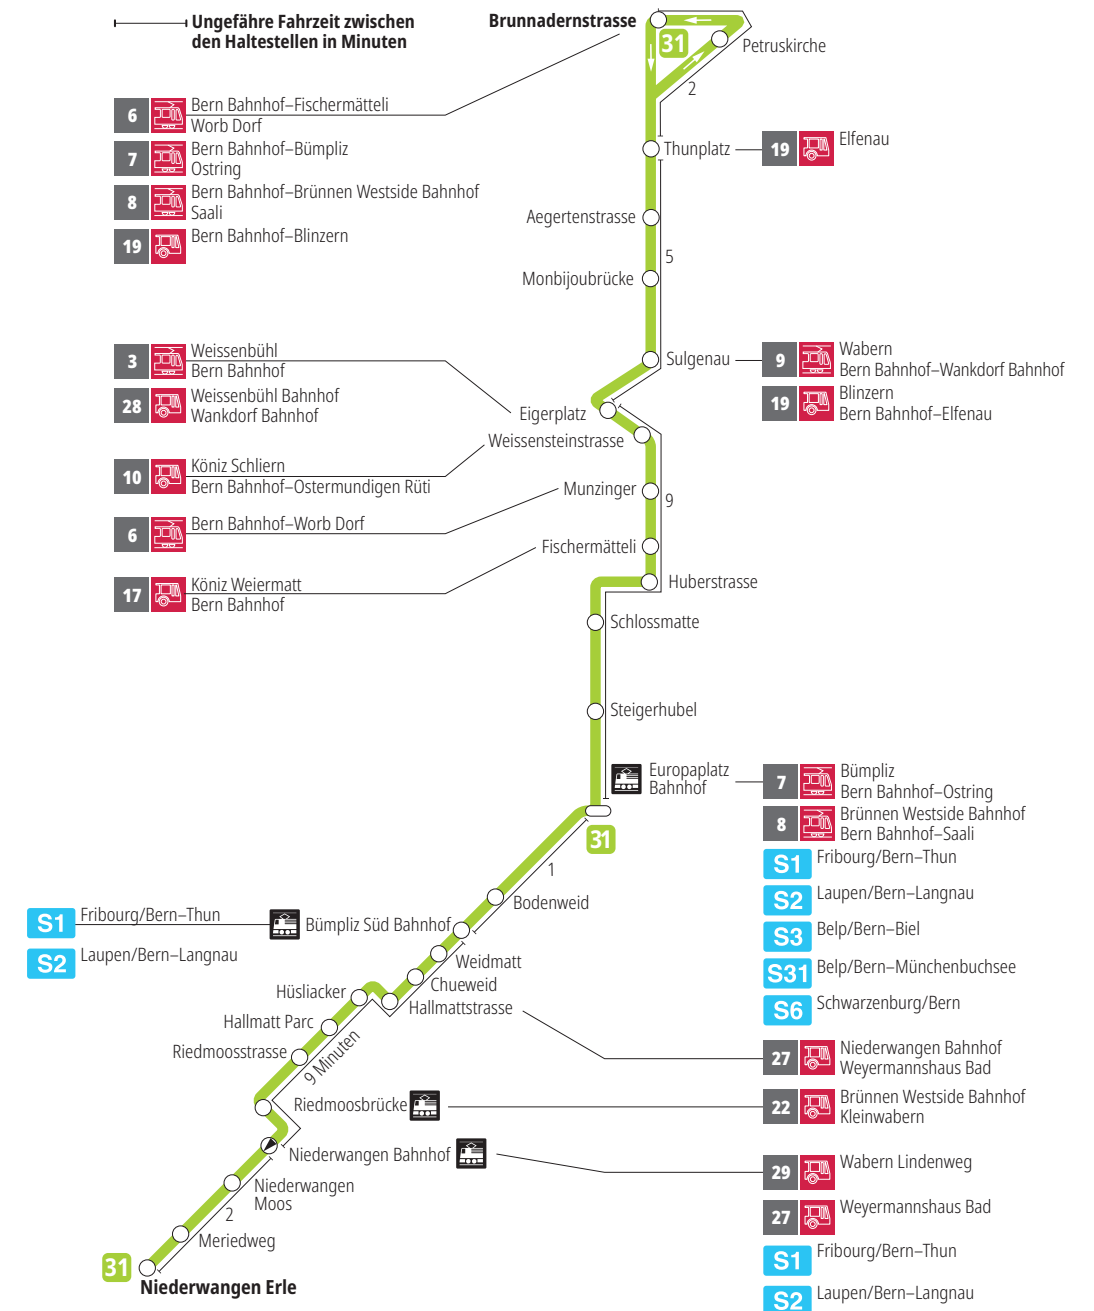

Linie 31

Niederwangen – Europaplatz Bahnhof – Brunnadernstrasse
Brunnadernstrasse – Europaplatz Bahnhof – Niederwangen

BERNMOBIL
ZUSAMMEN UNTERWEGS

Abfahrten ab Thunplatz ▶▶▶ Brunnadernstrasse

Gültig vom 15.12.2024 bis 13.12.2025

	Montag–Freitag	Samstag
5h		
6h	07 22 37 52	
7h	07 24 39 54	
8h	09 24 39 53	
9h	08 23	
10h		
11h	23 38 53	
12h	08 23 38 53	
13h	08 23 38 53	
14h	08 23 38 53	
15h	08 23 38 53	
16h	08 23 40 55	
17h	10 25 40 55	
18h	09 24 38 53	
19h	08 22 37	
20h		
21h		
22h		
23h		
0h		

Alles Niederflrbusse (ohne Gewähr) &

Für Anschlüsse und Einhaltung der Abfahrtszeiten besteht keine Gewähr.

***Als Sonntage gelten zusätzlich:**

25.12., 26.12., 01.01., 02.01., 18.04., 21.04., 29.05., 09.06., 01.08.

Persönliche Beratung und Verkauf:
BERNMOBIL Info & Tickets, Bubenberplatz 5, Bern