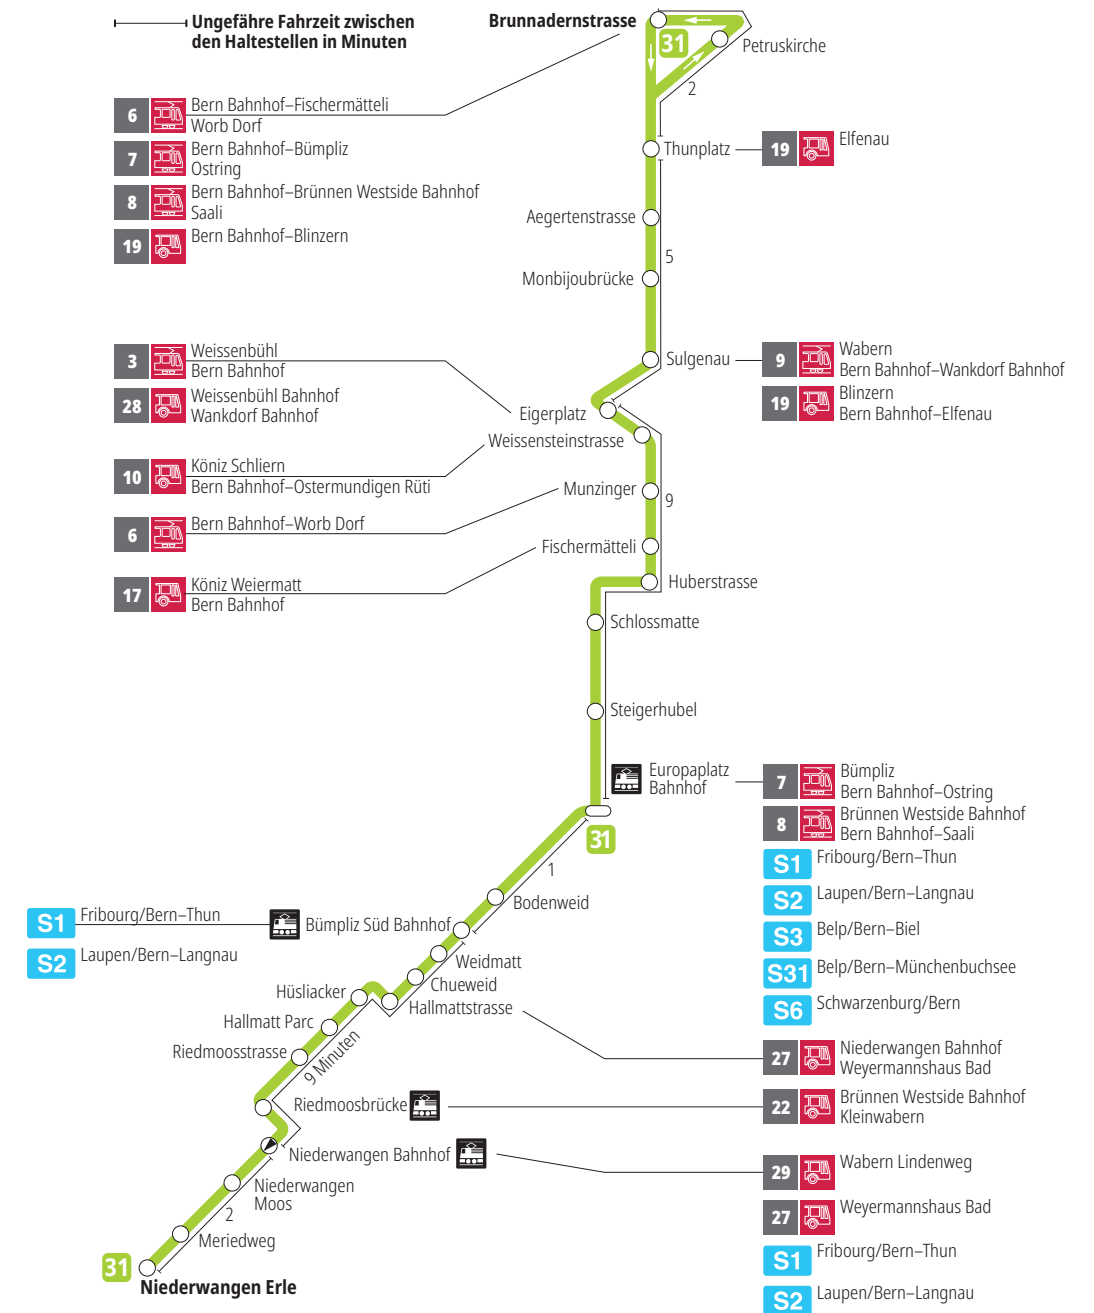

# Linie 31

Niederwangen – Europaplatz Bahnhof – Brunnadernstrasse  
Brunnadernstrasse – Europaplatz Bahnhof – Niederwangen

**BERNMOBIL**  
ZUSAMMEN UNTERWEGS

## Abfahrten ab Bodenweid ►►► Brunnadernstrasse

Gültig vom 15.12.2024 bis 13.12.2025

	Montag–Freitag	Samstag	Sonntag*
5h			
6h	15 30 45		
7h	01 16 31 46	13 <sup>x</sup> 43 <sup>x</sup>	
8h	01 16 30 45	13 <sup>x</sup> 43 <sup>x</sup>	
9h	15 <sup>x</sup> 45 <sup>x</sup>	13 <sup>x</sup> 43 <sup>x</sup>	
10h	15 <sup>x</sup> 45 <sup>x</sup>	14 <sup>x</sup> 44 <sup>x</sup>	
11h	15 45	14 <sup>x</sup> 44 <sup>x</sup>	
12h	15 45	14 <sup>x</sup> 44 <sup>x</sup>	
13h	15 45	14 <sup>x</sup> 44 <sup>x</sup>	
14h	15 46	14 <sup>x</sup> 44 <sup>x</sup>	
15h	16 46	14 <sup>x</sup> 44 <sup>x</sup>	
16h	16 31 46	14 <sup>x</sup> 44 <sup>x</sup>	
17h	01 16 31 45	14 <sup>x</sup> 43 <sup>x</sup>	
18h	00 15 30 45	13 <sup>x</sup> 43 <sup>x</sup>	
19h	14 44 <sup>x</sup>	13 <sup>x</sup> 43 <sup>x</sup>	
20h	14 <sup>x</sup>	13 <sup>x</sup>	
21h			
22h			
23h			
0h			

Alles Niederflrbusse (ohne Gewähr) &

Für Anschlüsse und Einhaltung der Abfahrtszeiten besteht keine Gewähr.

\*Als Sonntage gelten zusätzlich:

25.12., 26.12., 01.01., 02.01., 18.04., 21.04., 29.05., 09.06., 01.08.

Zeichenerklärung:

x=fährt bis Europaplatz Bahnhof

**Aktuelle Infos zur Haltestelle und Verkehrsmeldungen**  
QR-Code scannen und Ihre nächsten Abfahrten in Echtzeit sehen

» öV Plus App: Fahrplan und Tickets schweizweit