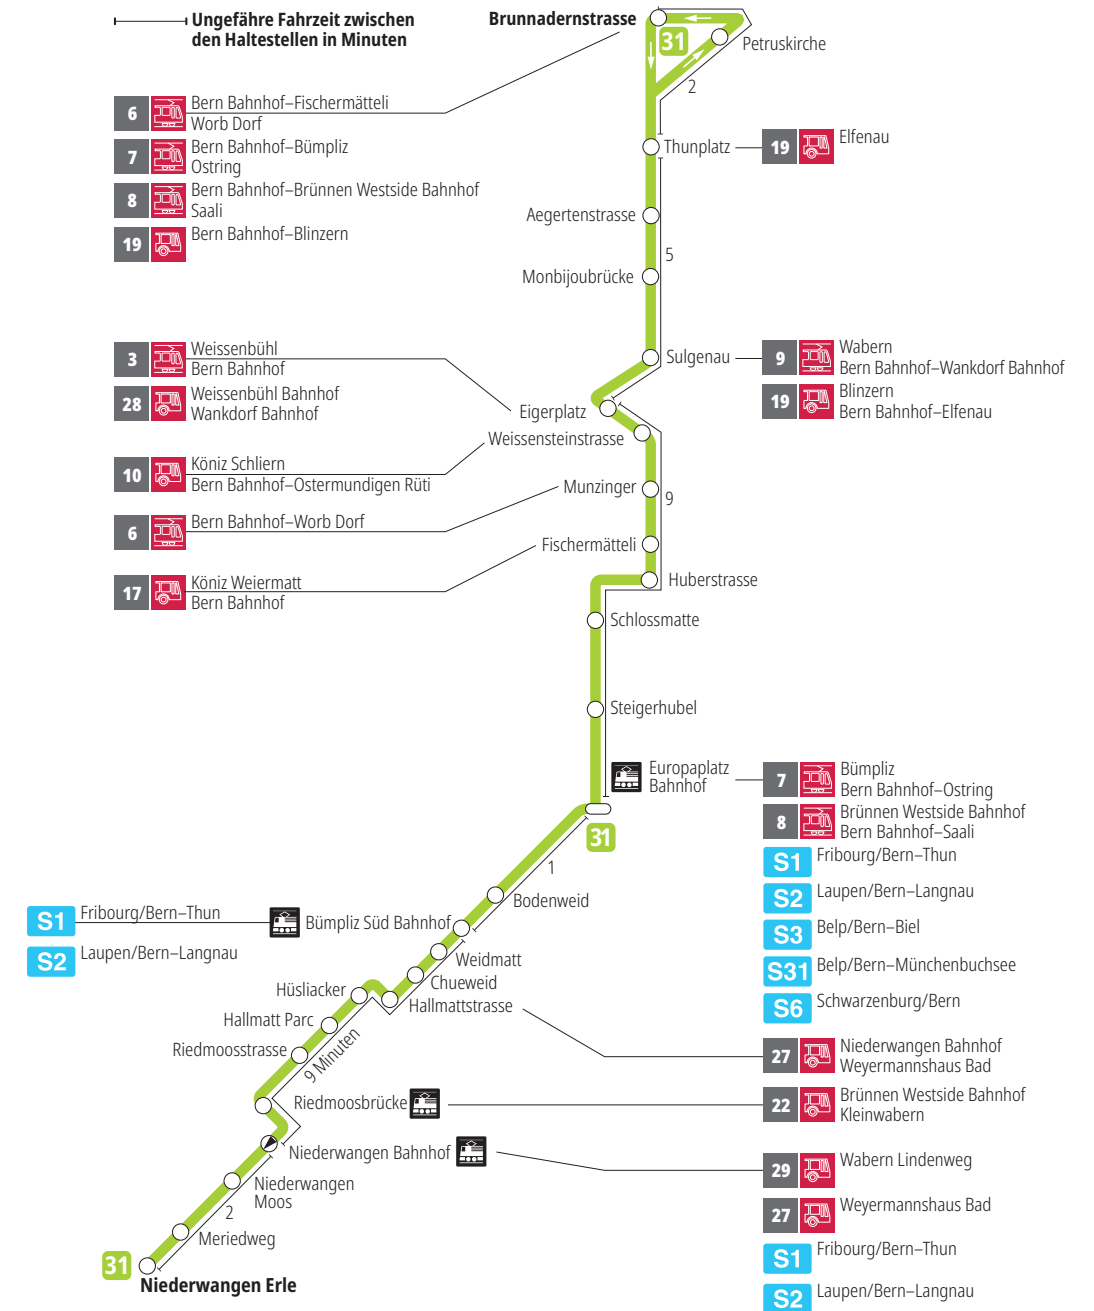

Linie 31

Niederwangen – Europaplatz Bahnhof – Brunnadernstrasse
Brunnadernstrasse – Europaplatz Bahnhof – Niederwangen

BERNMOBIL
ZUSAMMEN UNTERWEGS

Abfahrten ab Schlossmatte ►►► Brunnadernstrasse

Gültig vom 15.12.2024 bis 13.12.2025

	Montag–Freitag	Samstag
5h		
6h	26 41 56	
7h	11 26 41 56	
8h	11 26 41 56	
9h	11	
10h		
11h	26 41 56	
12h	11 26 41 56	
13h	11 26 41 56	
14h	11 26 41 56	
15h	11 26 41 56	
16h	11 26 41 56	
17h	11 26 41 56	
18h	11 26 41 56	
19h	11 26	
20h		
21h		
22h		
23h		
0h		

Alles Niederflrbusse (ohne Gewähr) &

Für Anschlüsse und Einhaltung der Abfahrtszeiten besteht keine Gewähr.

***Als Sonntage gelten zusätzlich:**

25.12., 26.12., 01.01., 02.01., 18.04., 21.04., 29.05., 09.06., 01.08.