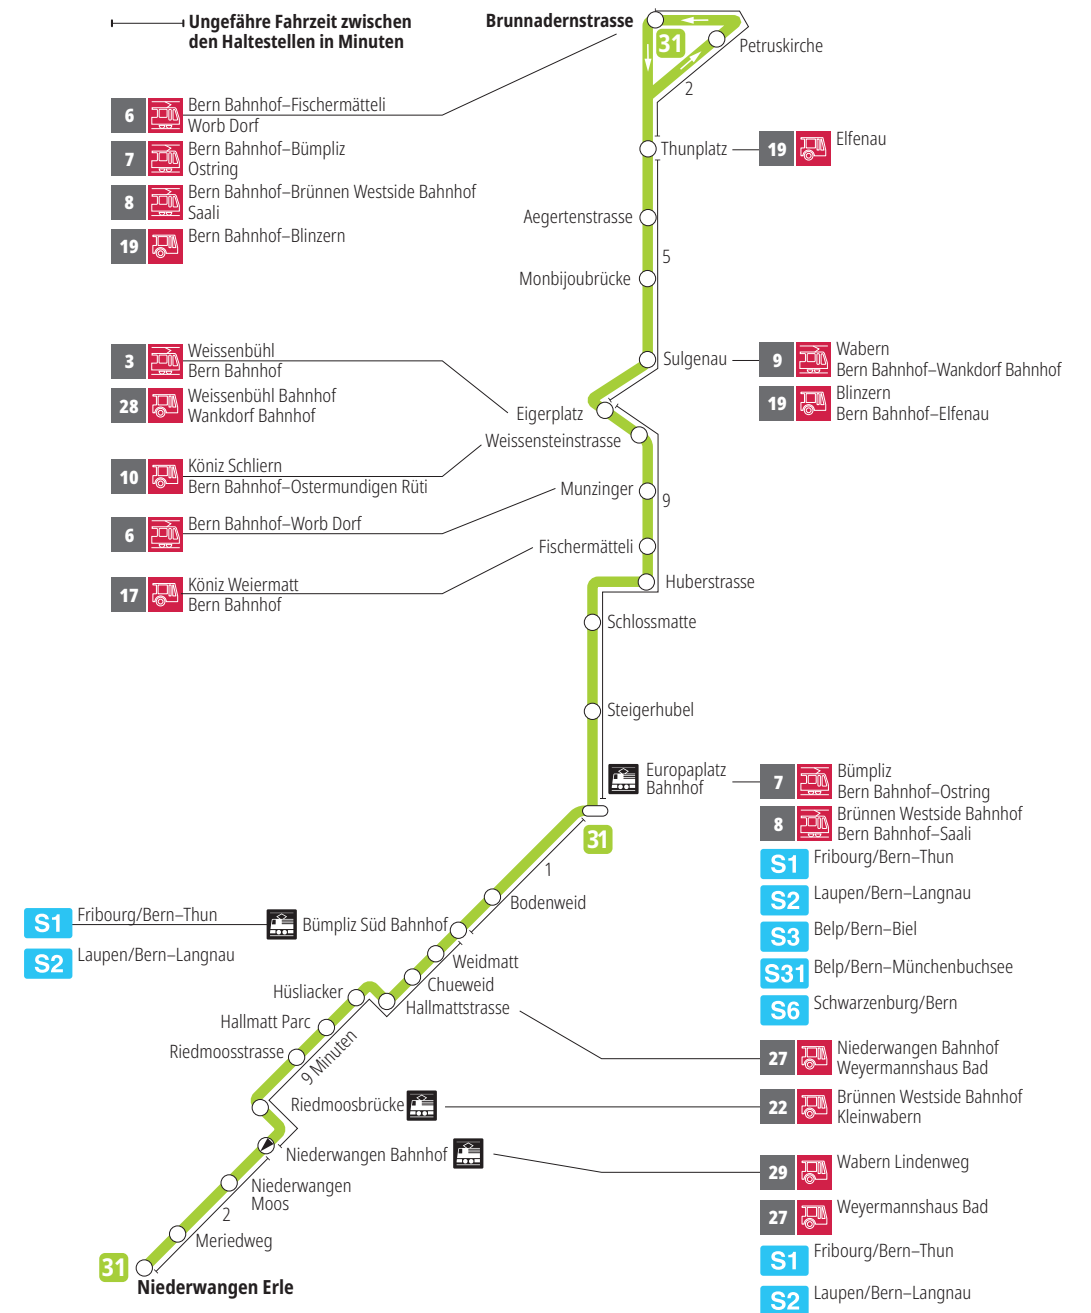

Linie 31

Niederwangen – Europaplatz Bahnhof – Brunnadernstrasse
Brunnadernstrasse – Europaplatz Bahnhof – Niederwangen

BERNMOBIL
ZUSAMMEN UNTERWEGS

Abfahrten ab Europaplatz Bahnhof ▶▶▶ Brunnadernstrasse

Gültig vom 15.12.2024 bis 13.12.2025

	Montag–Freitag	Samstag
5h		
6h	24 39 54	
7h	09 24 39 54	
8h	09 24 39 54	
9h	09	
10h		
11h	24 39 54	
12h	09 24 39 54	
13h	09 24 39 54	
14h	09 24 39 54	
15h	09 24 39 54	
16h	09 24 39 54	
17h	09 24 39 54	
18h	09 24 39 54	
19h	09 24	
20h		
21h		
22h		
23h		
0h		

Alles Niederflrbusse (ohne Gewähr) &

Für Anschlüsse und Einhaltung der Abfahrtszeiten besteht keine Gewähr.

*Als Sonntage gelten zusätzlich:

25.12., 26.12., 01.01., 02.01., 18.04., 21.04., 29.05., 09.06., 01.08.