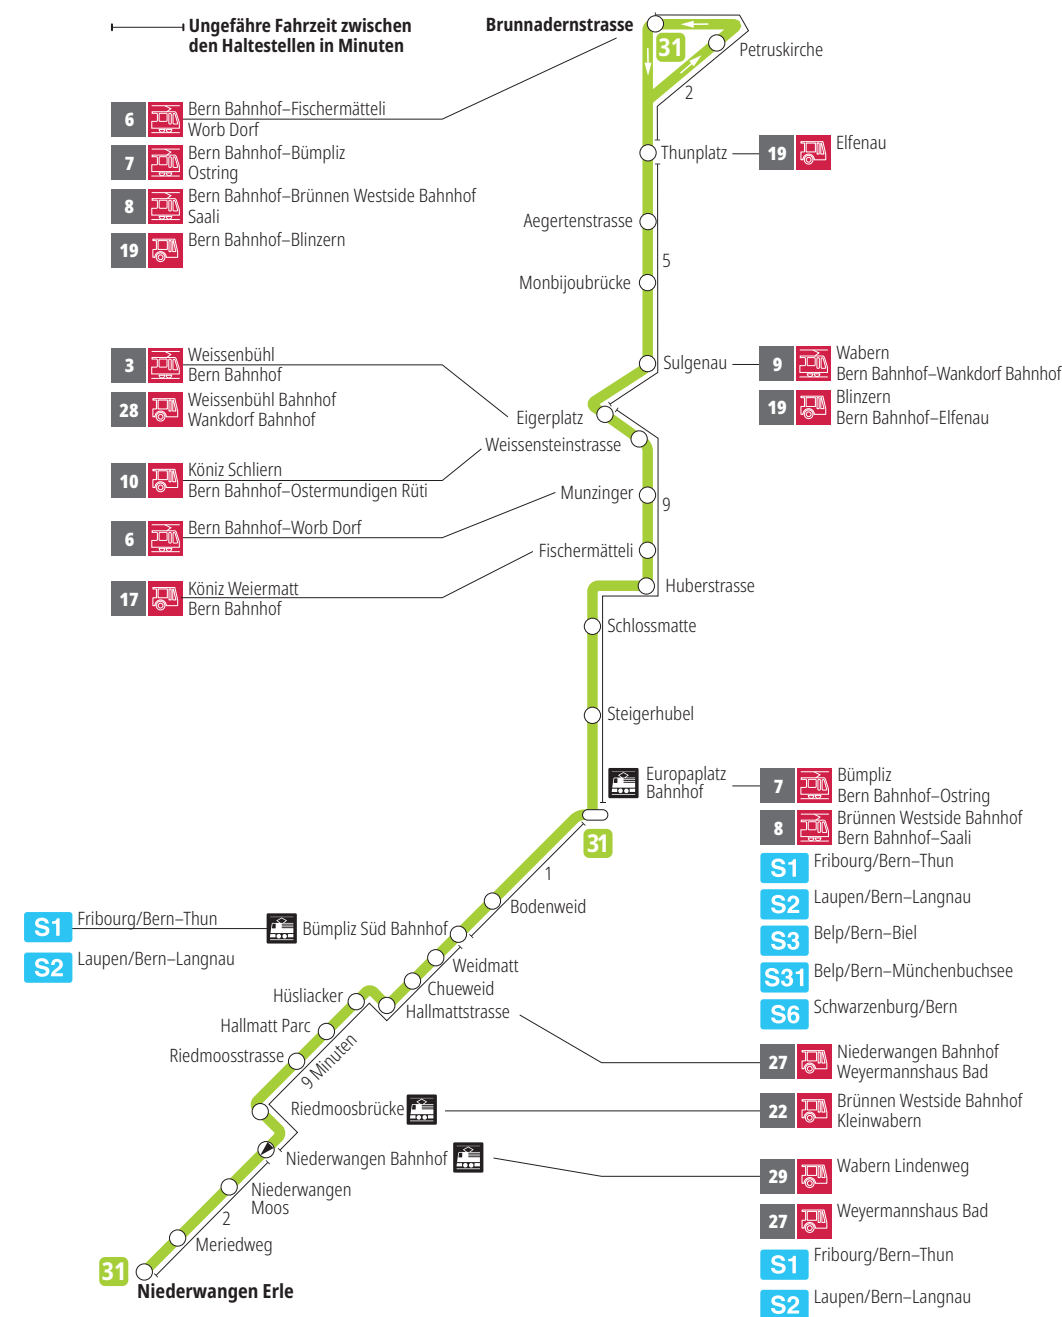

Linie 31

Niederwangen – Europaplatz Bahnhof – Brunnadernstrasse
Brunnadernstrasse – Europaplatz Bahnhof – Niederwangen

BERNMOBIL
ZUSAMMEN UNTERWEGS

Abfahrten ab Monbijoubrücke ►►► Brunnadernstrasse

Gültig vom 15.12.2024 bis 13.12.2025

	Montag–Freitag	Samstag
5h		
6h	04 19 34 49	
7h	04 20 35 50	
8h	05 20 35 50	
9h	05 20	
10h		
11h	19 35 50	
12h	05 20 35 50	
13h	05 20 35 50	
14h	05 20 35 50	
15h	05 20 35 50	
16h	05 20 35 50	
17h	05 20 35 50	
18h	05 20 35 50	
19h	05 19 34	
20h		
21h		
22h		
23h		
0h		

Alles Niederflrbusse (ohne Gewähr) &

Für Anschlüsse und Einhaltung der Abfahrtszeiten besteht keine Gewähr.

*Als Sonntage gelten zusätzlich:

25.12., 26.12., 01.01., 02.01., 18.04., 21.04., 29.05., 09.06., 01.08.

Aktuelle Infos zur Haltestelle und Verkehrsmeldungen
QR-Code scannen und Ihre nächsten Abfahrten in Echtzeit sehen

» öV Plus App: Fahrplan und Tickets schweizweit

Infos zur Mobilität in Stadt und Region Bern