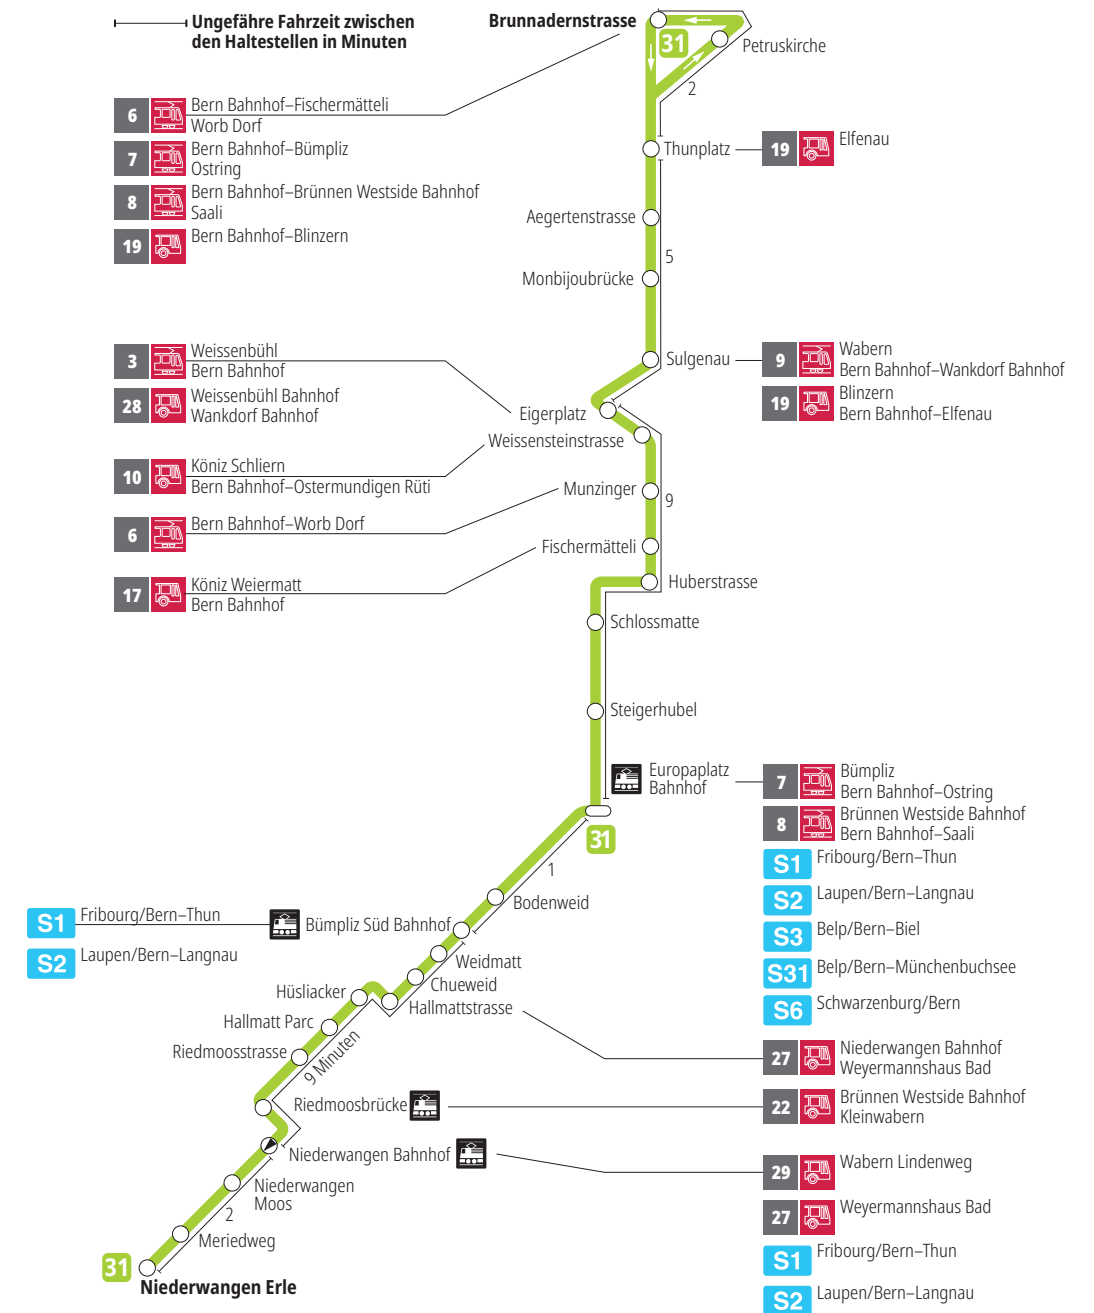

# Linie 31

Niederwangen – Europaplatz Bahnhof – Brunnadernstrasse  
Brunnadernstrasse – Europaplatz Bahnhof – Niederwangen

**BERNMOBIL**  
ZUSAMMEN UNTERWEGS

## Abfahrten ab Niederwangen Bahnhof ▶▶▶ Niederwangen Erle ▶▶▶ Brunnadernstrasse

Gültig vom 15.12.2024 bis 13.12.2025

	Montag–Freitag	Samstag
5h		
6h	03 18 33 48	
7h	03 18 33 48	03 <sup>x</sup> 33 <sup>x</sup>
8h	03 18 33	03 <sup>x</sup> 33 <sup>x</sup>
9h	03 <sup>x</sup> 33 <sup>x</sup>	03 <sup>x</sup> 33 <sup>x</sup>
10h	03 <sup>x</sup> 33 <sup>x</sup>	03 <sup>x</sup> 33 <sup>x</sup>
11h	03 33	03 <sup>x</sup> 33 <sup>x</sup>
12h	03 33	03 <sup>x</sup> 33 <sup>x</sup>
13h	03 33	03 <sup>x</sup> 33 <sup>x</sup>
14h	03 33	03 <sup>x</sup> 33 <sup>x</sup>
15h	03 33	03 <sup>x</sup> 33 <sup>x</sup>
16h	03 18 33 48	03 <sup>x</sup> 33 <sup>x</sup>
17h	03 18 33 48	03 <sup>x</sup> 33 <sup>x</sup>
18h	03 18 33	03 <sup>x</sup> 33 <sup>x</sup>
19h	03 33 <sup>x</sup>	03 <sup>x</sup> 33 <sup>x</sup>
20h	03 <sup>x</sup>	03 <sup>x</sup>
21h		
22h		
23h		
0h		

Alles Niederflrbusse (ohne Gewähr) &

Für Anschlüsse und Einhaltung der Abfahrtszeiten besteht keine Gewähr.

**\*Als Sonntage gelten zusätzlich:**

25.12., 26.12., 01.01., 02.01., 18.04., 21.04., 29.05., 09.06., 01.08.

**Zeichenerklärung:**

x=fährt bis Europaplatz Bahnhof

**Aktuelle Infos zur Haltestelle und Verkehrsmeldungen**  
QR-Code scannen und Ihre nächsten Abfahrten in Echtzeit sehen

» öV Plus App: Fahrplan und Tickets schweizweit