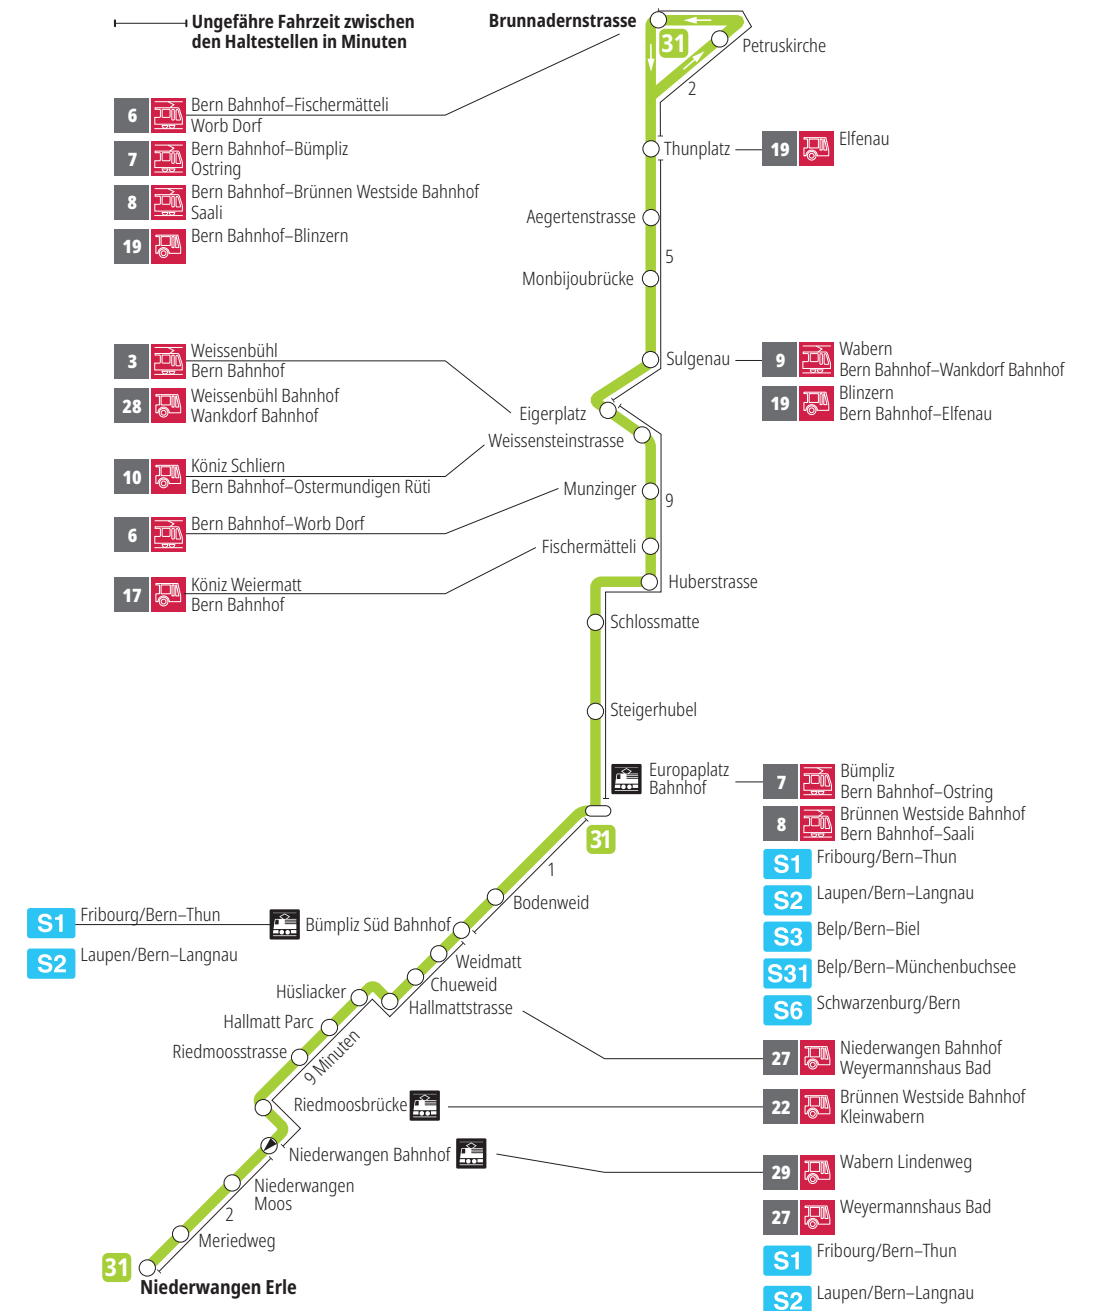

# Linie 31

Niederwangen – Europaplatz Bahnhof – Brunnadernstrasse  
Brunnadernstrasse – Europaplatz Bahnhof – Niederwangen

**BERNMOBIL**  
ZUSAMMEN UNTERWEGS

## Abfahrten ab Hallmattstrasse ►►► Brunnadernstrasse

Gültig vom 15.12.2024 bis 13.12.2025

	Montag–Freitag	Samstag
5h		
6h	12 27 42 58	
7h	13 28 43 58	11 <sup>x</sup> 41 <sup>x</sup>
8h	13 27 42	11 <sup>x</sup> 41 <sup>x</sup>
9h	12 <sup>x</sup> 42 <sup>x</sup>	11 <sup>x</sup> 41 <sup>x</sup>
10h	12 <sup>x</sup> 42 <sup>x</sup>	11 <sup>x</sup> 41 <sup>x</sup>
11h	12 42	11 <sup>x</sup> 41 <sup>x</sup>
12h	12 42	11 <sup>x</sup> 41 <sup>x</sup>
13h	12 42	11 <sup>x</sup> 41 <sup>x</sup>
14h	12 42	11 <sup>x</sup> 41 <sup>x</sup>
15h	12 42	11 <sup>x</sup> 41 <sup>x</sup>
16h	13 28 43 58	11 <sup>x</sup> 41 <sup>x</sup>
17h	13 28 42 57	11 <sup>x</sup> 41 <sup>x</sup>
18h	12 27 42	11 <sup>x</sup> 41 <sup>x</sup>
19h	11 41 <sup>x</sup>	11 <sup>x</sup> 40 <sup>x</sup>
20h	11 <sup>x</sup>	10 <sup>x</sup>
21h		
22h		
23h		
0h		

Alles Niederflrbusse (ohne Gewähr) &

Für Anschlüsse und Einhaltung der Abfahrtszeiten besteht keine Gewähr.

**\*Als Sonntage gelten zusätzlich:**

25.12., 26.12., 01.01., 02.01., 18.04., 21.04., 29.05., 09.06., 01.08.

**Zeichenerklärung:**

x=fährt bis Europaplatz Bahnhof

**Aktuelle Infos zur Haltestelle und Verkehrsmeldungen**  
QR-Code scannen und Ihre nächsten Abfahrten in Echtzeit sehen

» öV Plus App: Fahrplan und Tickets schweizweit