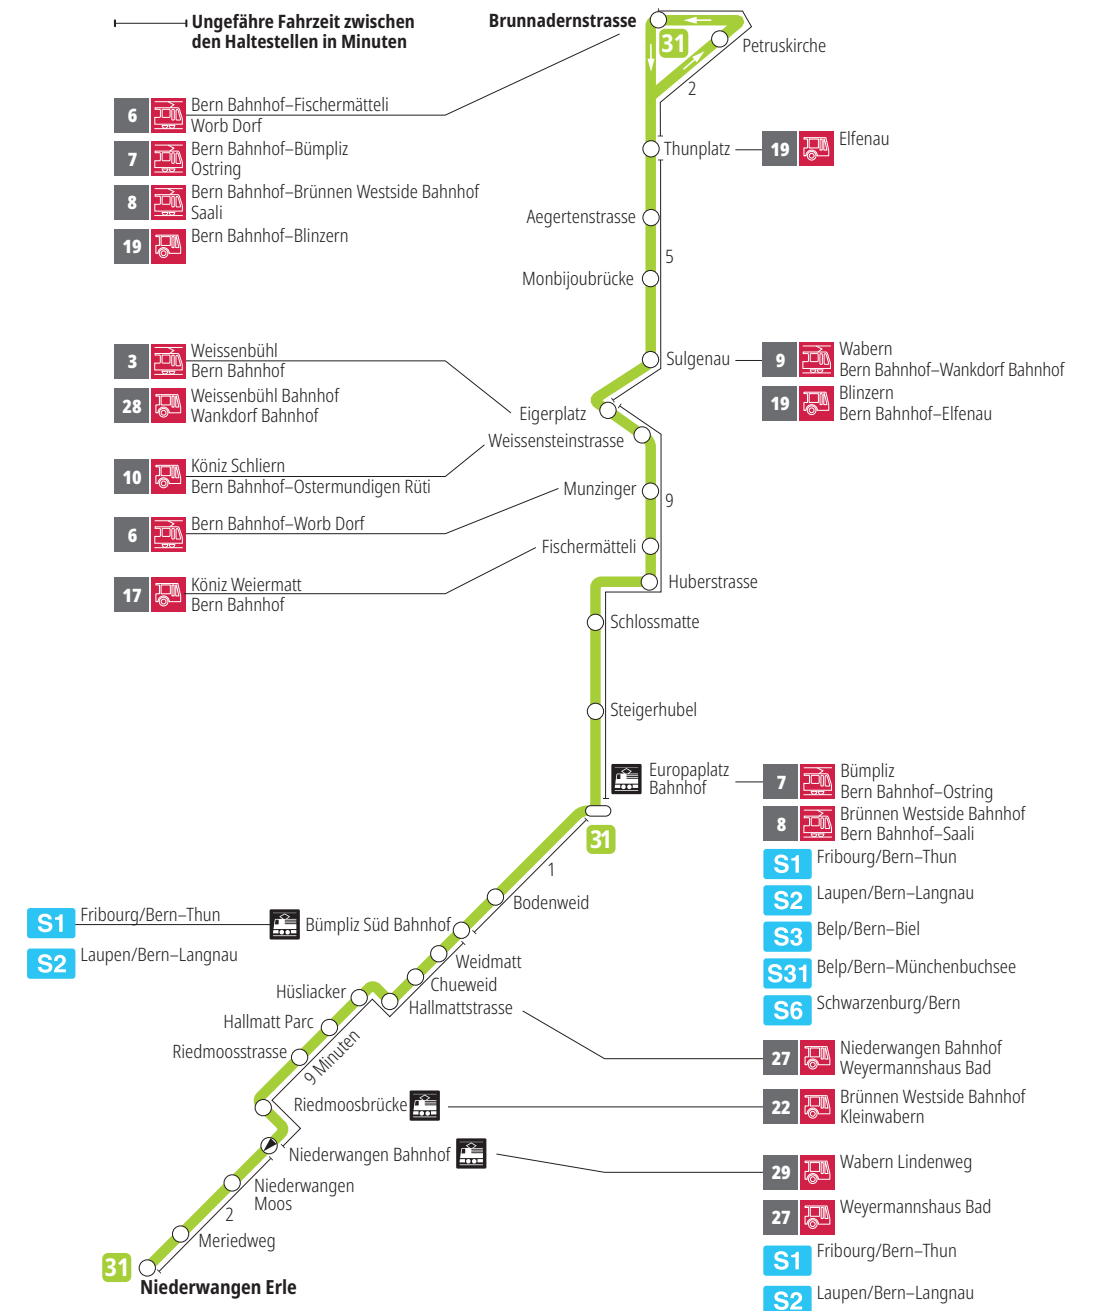

Linie 31

Niederwangen – Europaplatz Bahnhof – Brunnadernstrasse
Brunnadernstrasse – Europaplatz Bahnhof – Niederwangen

BERNMOBIL
ZUSAMMEN UNTERWEGS

Abfahrten ab Bümpliz Süd Bahnhof ►►► Brunnadernstrasse

Gültig vom 15.12.2024 bis 13.12.2025

Alles Niederflrbusse (ohne Gewähr) &

Für Anschlüsse und Einhaltung der Abfahrtszeiten besteht keine Gewähr.

***Als Sonntage gelten zusätzlich:**

25.12., 26.12., 01.01., 02.01., 18.04., 21.04., 29.05., 09.06., 01.08.

Zeichenerklärung:

x=fährt bis Europaplatz Bahnhof

Aktuelle Infos zur Haltestelle und Verkehrsmeldungen
QR-Code scannen und Ihre nächsten Abfahrten in Echtzeit sehen

» öV Plus App: Fahrplan und Tickets schweizweit