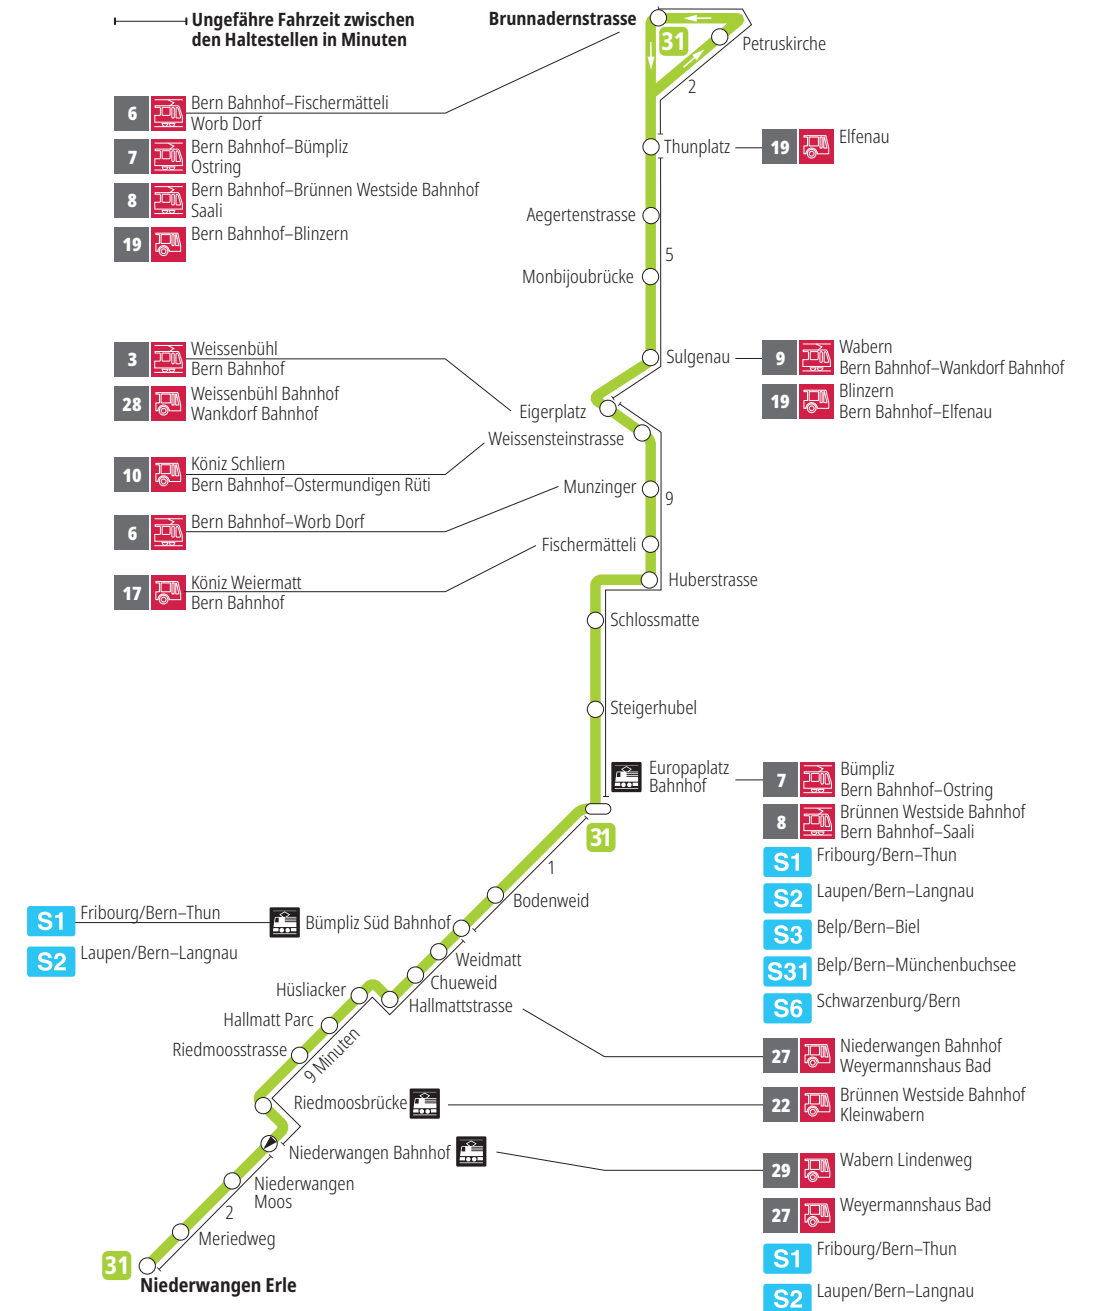

# Linie 31

Niederwangen – Europaplatz Bahnhof – Brunnadernstrasse  
Brunnadernstrasse – Europaplatz Bahnhof – Niederwangen

**BERNMOBIL**  
ZUSAMMEN UNTERWEGS

## Abfahrten ab Huberstrasse >>> Brunnadernstrasse

Gültig vom 15.12.2024 bis 13.12.2025

	Montag–Freitag	Samstag
5h		
6h	27 42 57	
7h	12 27 42 57	
8h	12 27 42 57	
9h	12	
10h		
11h	27 42 57	
12h	12 27 42 57	
13h	12 27 42 57	
14h	12 27 42 57	
15h	12 27 42 57	
16h	12 27 42 57	
17h	12 27 42 57	
18h	12 27 42 57	
19h	12 27	
20h		
21h		
22h		
23h		
0h		

Alles Niederflrbusse (ohne Gewähr) &

Für Anschlüsse und Einhaltung der Abfahrtszeiten besteht keine Gewähr.

**\*Als Sonntage gelten zusätzlich:**

25.12., 26.12., 01.01., 02.01., 18.04., 21.04., 29.05., 09.06., 01.08.