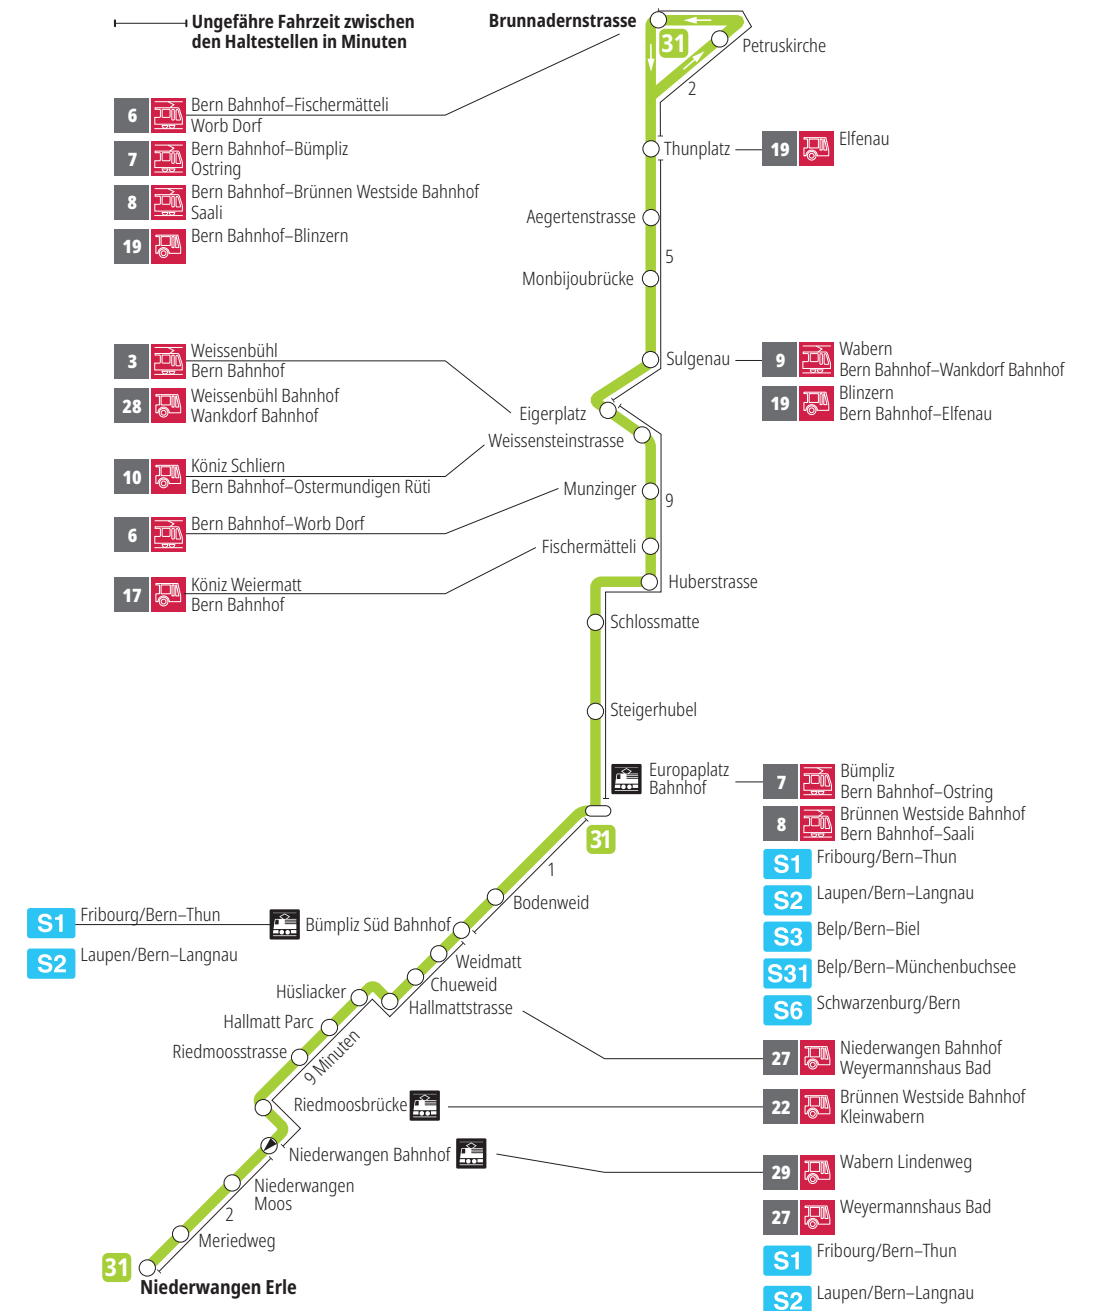

# Linie 31

Niederwangen – Europaplatz Bahnhof – Brunnadernstrasse  
Brunnadernstrasse – Europaplatz Bahnhof – Niederwangen

**BERNMOBIL**  
ZUSAMMEN UNTERWEGS

## Abfahrten ab Niederwangen Erle ►►► Brunnadernstrasse

Gültig vom 15.12.2024 bis 13.12.2025

	Montag–Freitag	Samstag
5h		
6h	05 20 35 50	
7h	05 20 35 50	05 <sup>x</sup> 35 <sup>x</sup>
8h	05 20 35	05 <sup>x</sup> 35 <sup>x</sup>
9h	05 <sup>x</sup> 35 <sup>x</sup>	05 <sup>x</sup> 35 <sup>x</sup>
10h	05 <sup>x</sup> 35 <sup>x</sup>	05 <sup>x</sup> 35 <sup>x</sup>
11h	05 35	05 <sup>x</sup> 35 <sup>x</sup>
12h	05 35	05 <sup>x</sup> 35 <sup>x</sup>
13h	05 35	05 <sup>x</sup> 35 <sup>x</sup>
14h	05 35	05 <sup>x</sup> 35 <sup>x</sup>
15h	05 35	05 <sup>x</sup> 35 <sup>x</sup>
16h	05 20 35 50	05 <sup>x</sup> 35 <sup>x</sup>
17h	05 20 35 50	05 <sup>x</sup> 35 <sup>x</sup>
18h	05 20 35	05 <sup>x</sup> 35 <sup>x</sup>
19h	05 35 <sup>x</sup>	05 <sup>x</sup> 34 <sup>x</sup>
20h	05 <sup>x</sup>	04 <sup>x</sup>
21h		
22h		
23h		
0h		

Alles Niederflrbusse (ohne Gewähr) &

Für Anschlüsse und Einhaltung der Abfahrtszeiten besteht keine Gewähr.

**\*Als Sonntage gelten zusätzlich:**

25.12., 26.12., 01.01., 02.01., 18.04., 21.04., 29.05., 09.06., 01.08.

**Zeichenerklärung:**

x=fährt bis Europaplatz Bahnhof

**Aktuelle Infos zur Haltestelle und Verkehrsmeldungen**  
QR-Code scannen und Ihre nächsten Abfahrten in Echtzeit sehen

» öV Plus App: Fahrplan und Tickets schweizweit