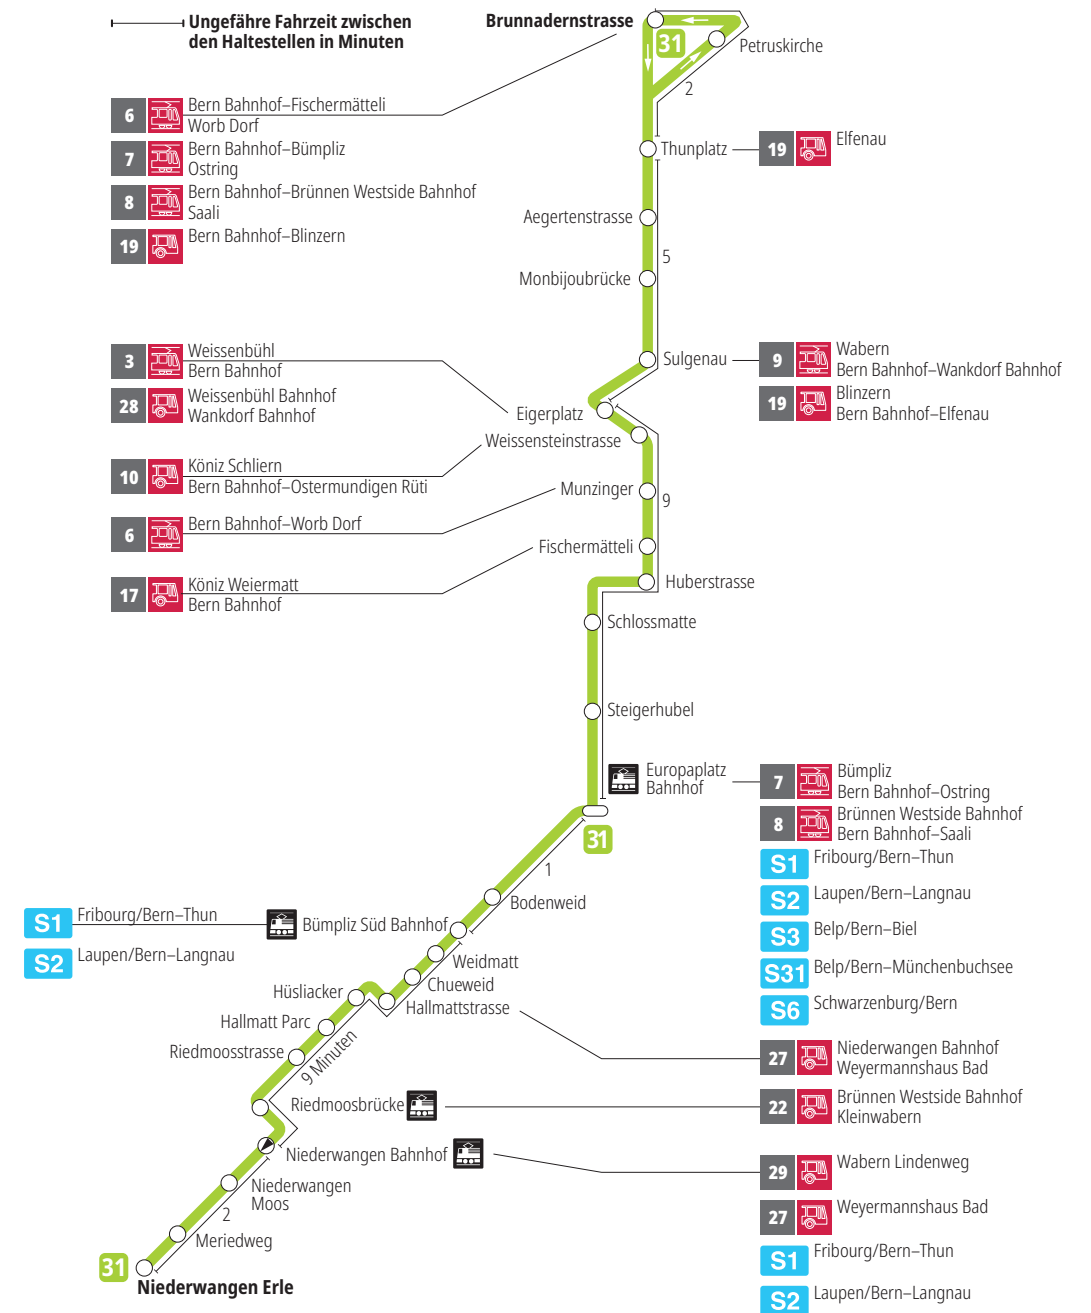

# Linie 31

Niederwangen – Europaplatz Bahnhof – Brunnadernstrasse  
Brunnadernstrasse – Europaplatz Bahnhof – Niederwangen

## Abfahrten ab Meriedweg ►►► Niederwangen Erle ►►► Brunnadernstrasse

Gültig vom 15.12.2024 bis 13.12.2025

	Montag–Freitag	Samstag
5h		
6h	04 19 34 49	
7h	04 19 34 49	04 <sup>x</sup> 34 <sup>x</sup>
8h	04 19 34	04 <sup>x</sup> 34 <sup>x</sup>
9h	04 <sup>x</sup> 34 <sup>x</sup>	04 <sup>x</sup> 34 <sup>x</sup>
10h	04 <sup>x</sup> 34 <sup>x</sup>	04 <sup>x</sup> 34 <sup>x</sup>
11h	04 34	04 <sup>x</sup> 34 <sup>x</sup>
12h	04 34	04 <sup>x</sup> 34 <sup>x</sup>
13h	04 34	04 <sup>x</sup> 34 <sup>x</sup>
14h	04 34	04 <sup>x</sup> 34 <sup>x</sup>
15h	04 34	04 <sup>x</sup> 34 <sup>x</sup>
16h	04 19 34 49	04 <sup>x</sup> 34 <sup>x</sup>
17h	04 19 34 49	04 <sup>x</sup> 34 <sup>x</sup>
18h	04 19 34	04 <sup>x</sup> 34 <sup>x</sup>
19h	04 34 <sup>x</sup>	04 <sup>x</sup> 34 <sup>x</sup>
20h	04 <sup>x</sup>	04 <sup>x</sup>
21h		
22h		
23h		
0h		

Alles Niederflerbusse (ohne Gewähr) &

Für Anschlüsse und Einhaltung der Abfahrtszeiten besteht keine Gewähr.

**\*Als Sonntage gelten zusätzlich:**

25.12., 26.12., 01.01., 02.01., 18.04., 21.04., 29.05., 09.06., 01.08.

**Zeichenerklärung:**

x=fährt bis Europaplatz Bahnhof

**Aktuelle Infos zur Haltestelle und Verkehrsmeldungen**  
QR-Code scannen und Ihre nächsten Abfahrten in Echtzeit sehen

» öV Plus App: Fahrplan und Tickets schweizweit