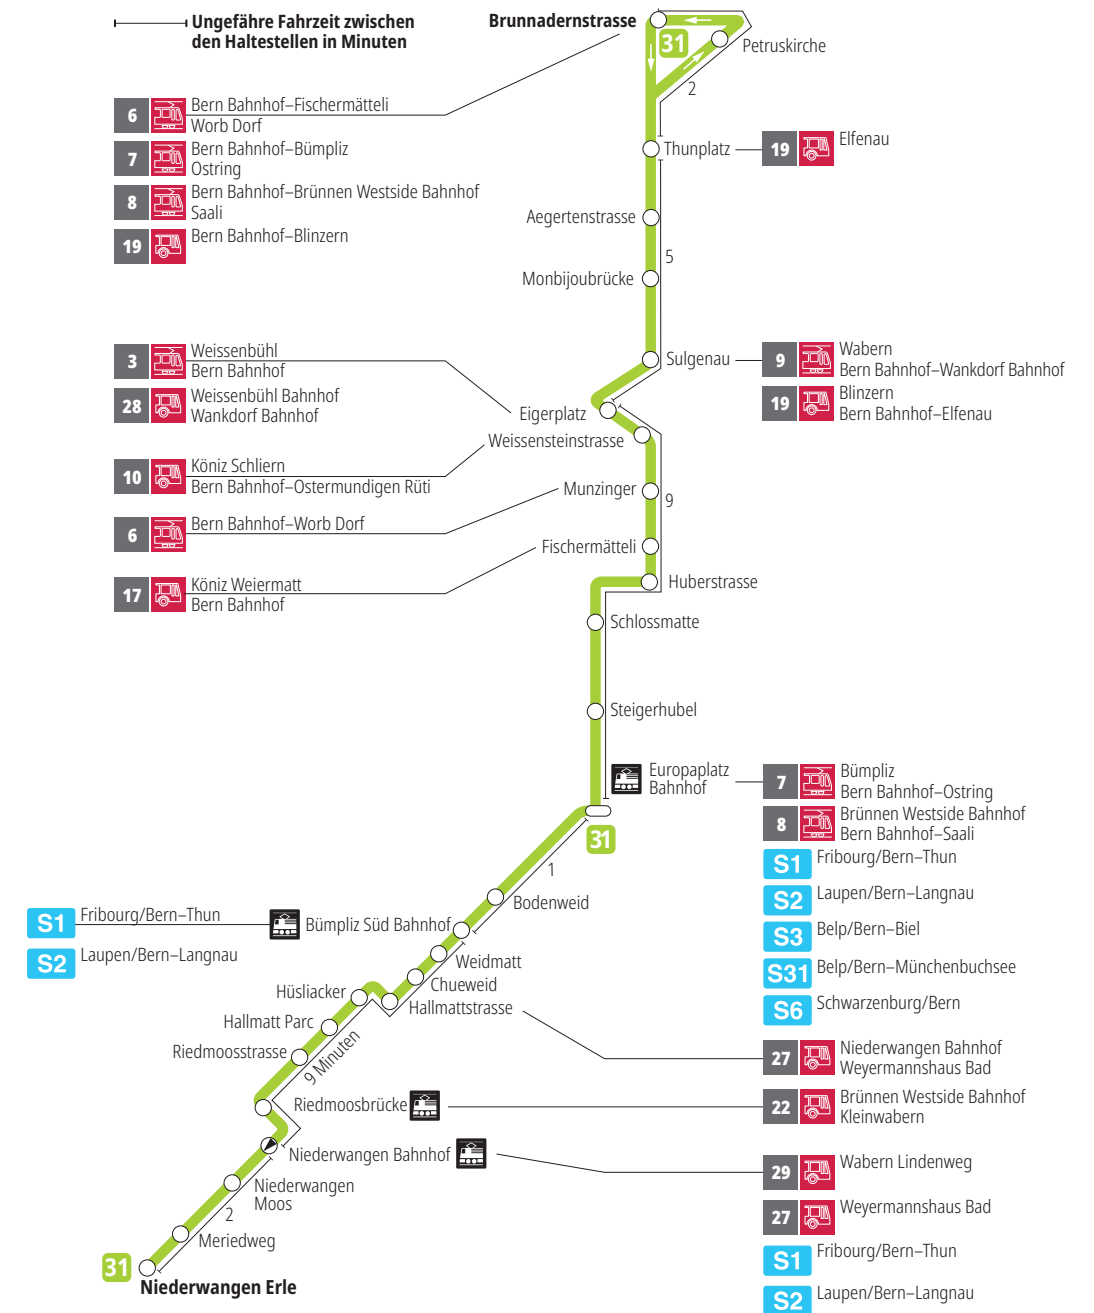

Linie 31

Niederwangen – Europaplatz Bahnhof – Brunnadernstrasse
Brunnadernstrasse – Europaplatz Bahnhof – Niederwangen

BERNMOBIL
ZUSAMMEN UNTERWEGS

Abfahrten ab Meriedweg ►►► Brunnadernstrasse

Gültig vom 15.12.2024 bis 13.12.2025

Alles Niederflrbusse (ohne Gewähr) &

Für Anschlüsse und Einhaltung der Abfahrtszeiten besteht keine Gewähr.

***Als Sonntage gelten zusätzlich:**

25.12., 26.12., 01.01., 02.01., 18.04., 21.04., 29.05., 09.06., 01.08.

Zeichenerklärung:

x=fährt bis Europaplatz Bahnhof

Aktuelle Infos zur Haltestelle und Verkehrsmeldungen
QR-Code scannen und Ihre nächsten Abfahrten in Echtzeit sehen

» öV Plus App: Fahrplan und Tickets schweizweit