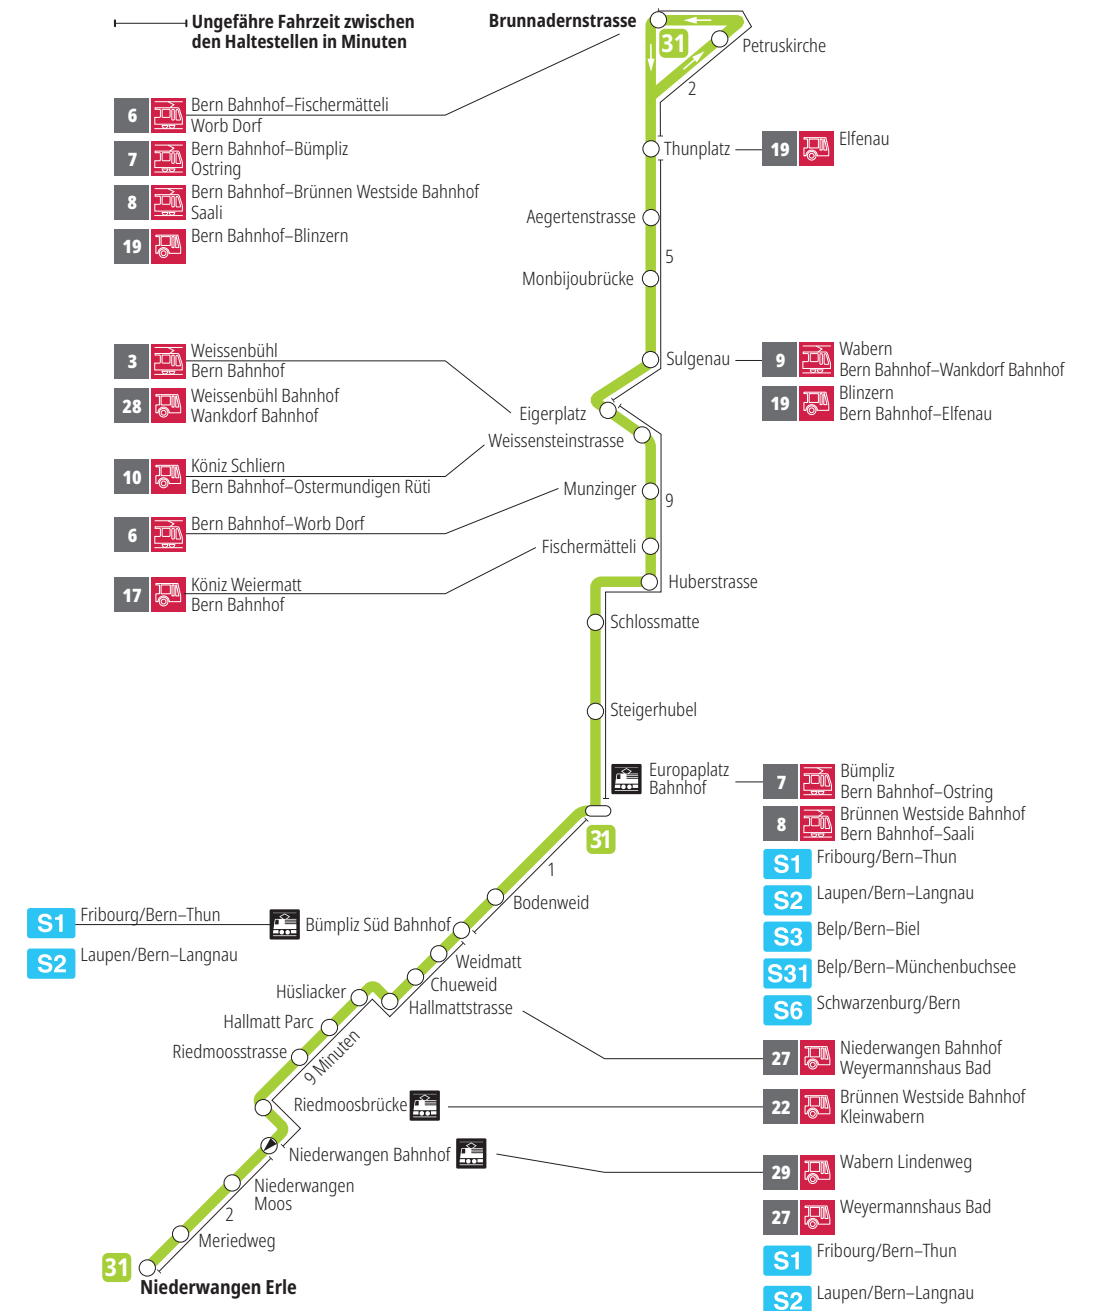

Linie 31

Niederwangen – Europaplatz Bahnhof – Brunnadernstrasse
Brunnadernstrasse – Europaplatz Bahnhof – Niederwangen

Abfahrten ab Niederwangen Moos ▶▶▶ Niederwangen Erle ▶▶▶ Brunnadernstrasse

Gültig vom 15.12.2024 bis 13.12.2025

Alles Niederflrbusse (ohne Gewähr) &

Für Anschlüsse und Einhaltung der Abfahrtszeiten besteht keine Gewähr.

***Als Sonntage gelten zusätzlich:**

25.12., 26.12., 01.01., 02.01., 18.04., 21.04., 29.05., 09.06., 01.08.

Zeichenerklärung:

x=fährt bis Europaplatz Bahnhof

Aktuelle Infos zur Haltestelle und Verkehrsmeldungen
QR-Code scannen und Ihre nächsten Abfahrten in Echtzeit sehen

» öV Plus App: Fahrplan und Tickets schweizweit