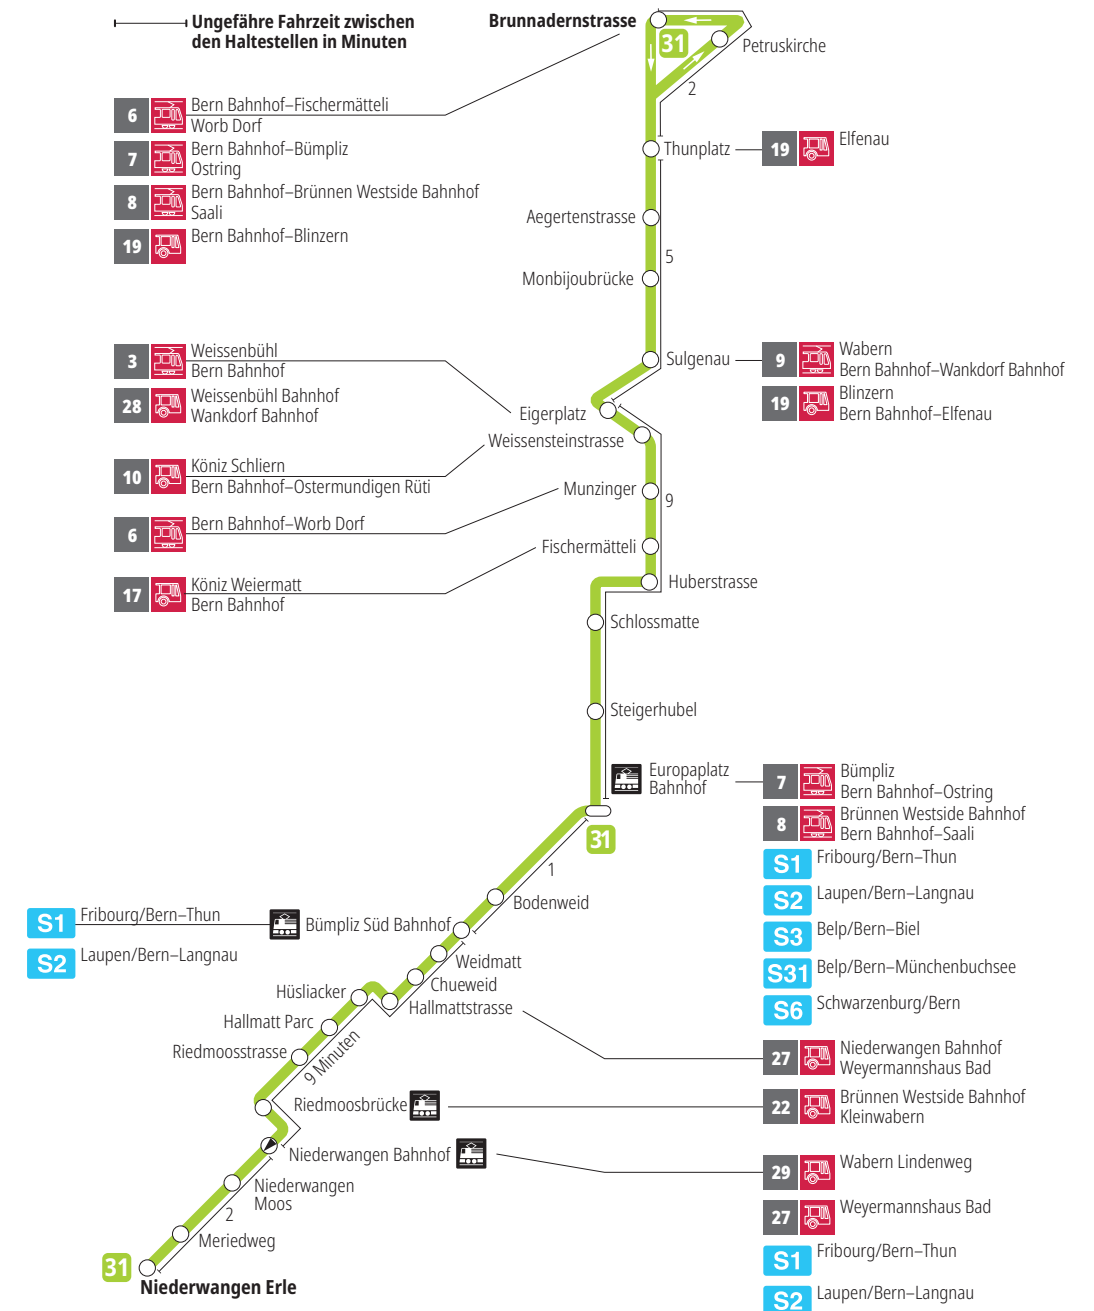

# Linie 31

Niederwangen – Europaplatz Bahnhof – Brunnadernstrasse  
Brunnadernstrasse – Europaplatz Bahnhof – Niederwangen

**BERNMOBIL**  
ZUSAMMEN UNTERWEGS

## Abfahrten ab Weidmatt ►►► Brunnadernstrasse

Gültig vom 15.12.2024 bis 13.12.2025

	Montag–Freitag	Samstag
5h		
6h	14 29 44 59	
7h	14 29 44 59	12 <sup>x</sup> 42 <sup>x</sup>
8h	14 28 43	12 <sup>x</sup> 42 <sup>x</sup>
9h	13 <sup>x</sup> 43 <sup>x</sup>	12 <sup>x</sup> 42 <sup>x</sup>
10h	13 <sup>x</sup> 43 <sup>x</sup>	13 <sup>x</sup> 43 <sup>x</sup>
11h	13 43	13 <sup>x</sup> 43 <sup>x</sup>
12h	13 43	13 <sup>x</sup> 43 <sup>x</sup>
13h	13 43	13 <sup>x</sup> 43 <sup>x</sup>
14h	13 44	13 <sup>x</sup> 43 <sup>x</sup>
15h	14 44	13 <sup>x</sup> 43 <sup>x</sup>
16h	15 30 45	13 <sup>x</sup> 43 <sup>x</sup>
17h	00 15 30 43 58	13 <sup>x</sup> 42 <sup>x</sup>
18h	13 28 43	12 <sup>x</sup> 42 <sup>x</sup>
19h	13 43 <sup>x</sup>	12 <sup>x</sup> 41 <sup>x</sup>
20h	13 <sup>x</sup>	11 <sup>x</sup>
21h		
22h		
23h		
0h		

Alles Niederflrbusse (ohne Gewähr) &

Für Anschlüsse und Einhaltung der Abfahrtszeiten besteht keine Gewähr.

**\*Als Sonntage gelten zusätzlich:**

25.12., 26.12., 01.01., 02.01., 18.04., 21.04., 29.05., 09.06., 01.08.

**Zeichenerklärung:**

x=fährt bis Europaplatz Bahnhof

**Aktuelle Infos zur Haltestelle und Verkehrsmeldungen**  
QR-Code scannen und Ihre nächsten Abfahrten in Echtzeit sehen

» öV Plus App: Fahrplan und Tickets schweizweit