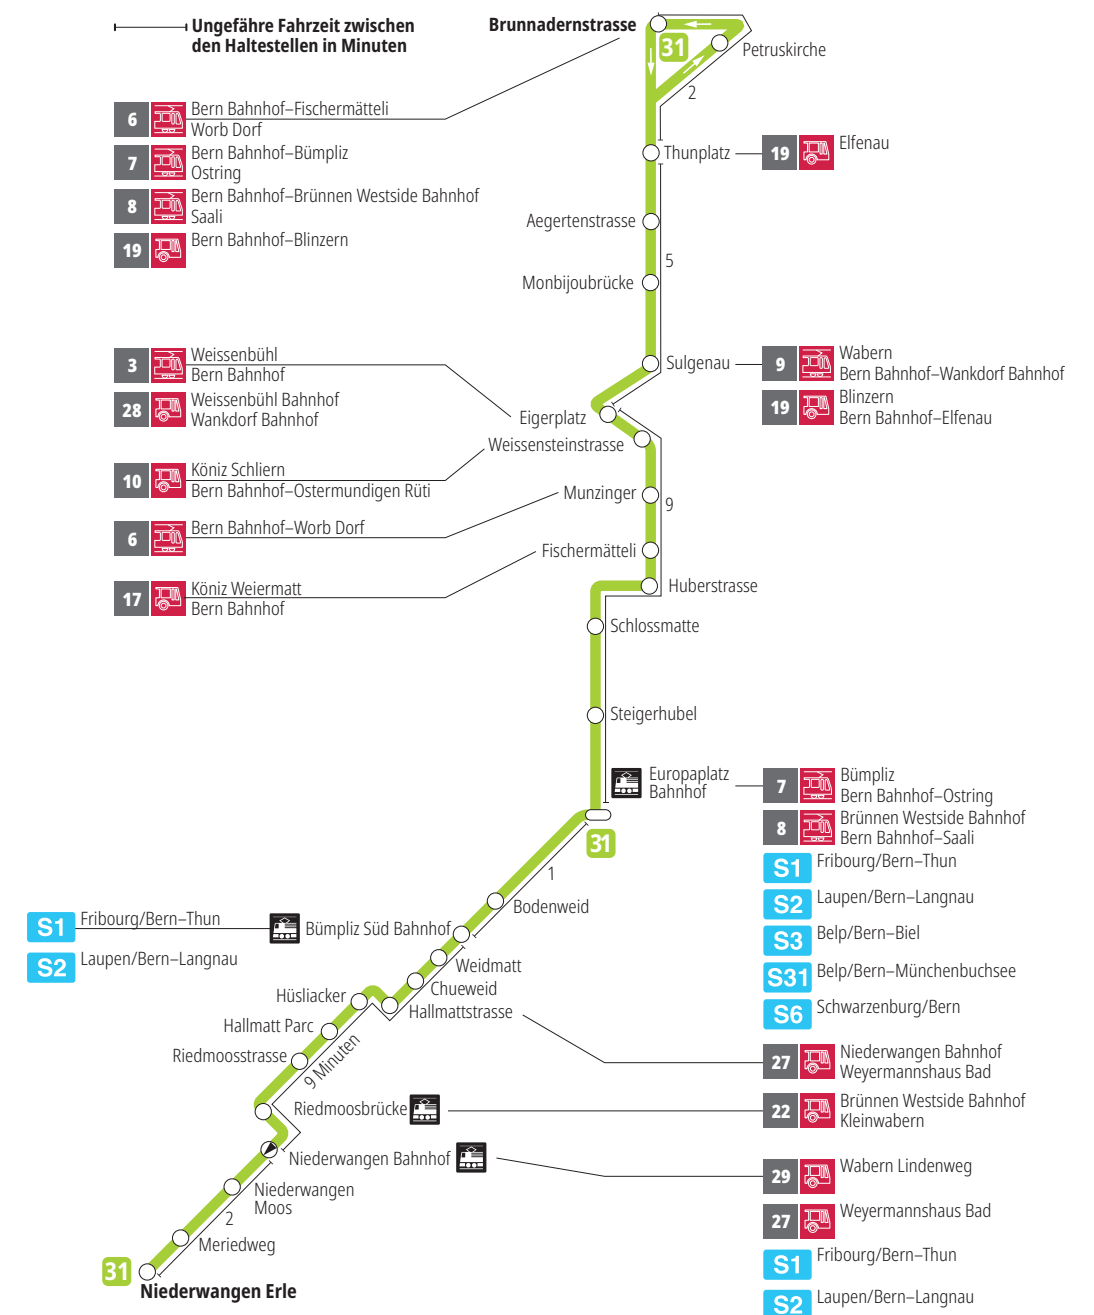

Linie 31

Niederwangen – Europaplatz Bahnhof – Brunnadernstrasse
Brunnadernstrasse – Europaplatz Bahnhof – Niederwangen

BERNMOBIL
ZUSAMMEN UNTERWEGS

Abfahrten ab Chueweid ►►► Brunnadernstrasse

Gültig vom 15.12.2024 bis 13.12.2025

Alles Niederflrbusse (ohne Gewähr) &

Für Anschlüsse und Einhaltung der Abfahrtszeiten besteht keine Gewähr.

***Als Sonntage gelten zusätzlich:**

25.12., 26.12., 01.01., 02.01., 18.04., 21.04., 29.05., 09.06., 01.08.

Zeichenerklärung:

x=fährt bis Europaplatz Bahnhof

Aktuelle Infos zur Haltestelle und Verkehrsmeldungen
QR-Code scannen und Ihre nächsten Abfahrten in Echtzeit sehen

» öV Plus App: Fahrplan und Tickets schweizweit