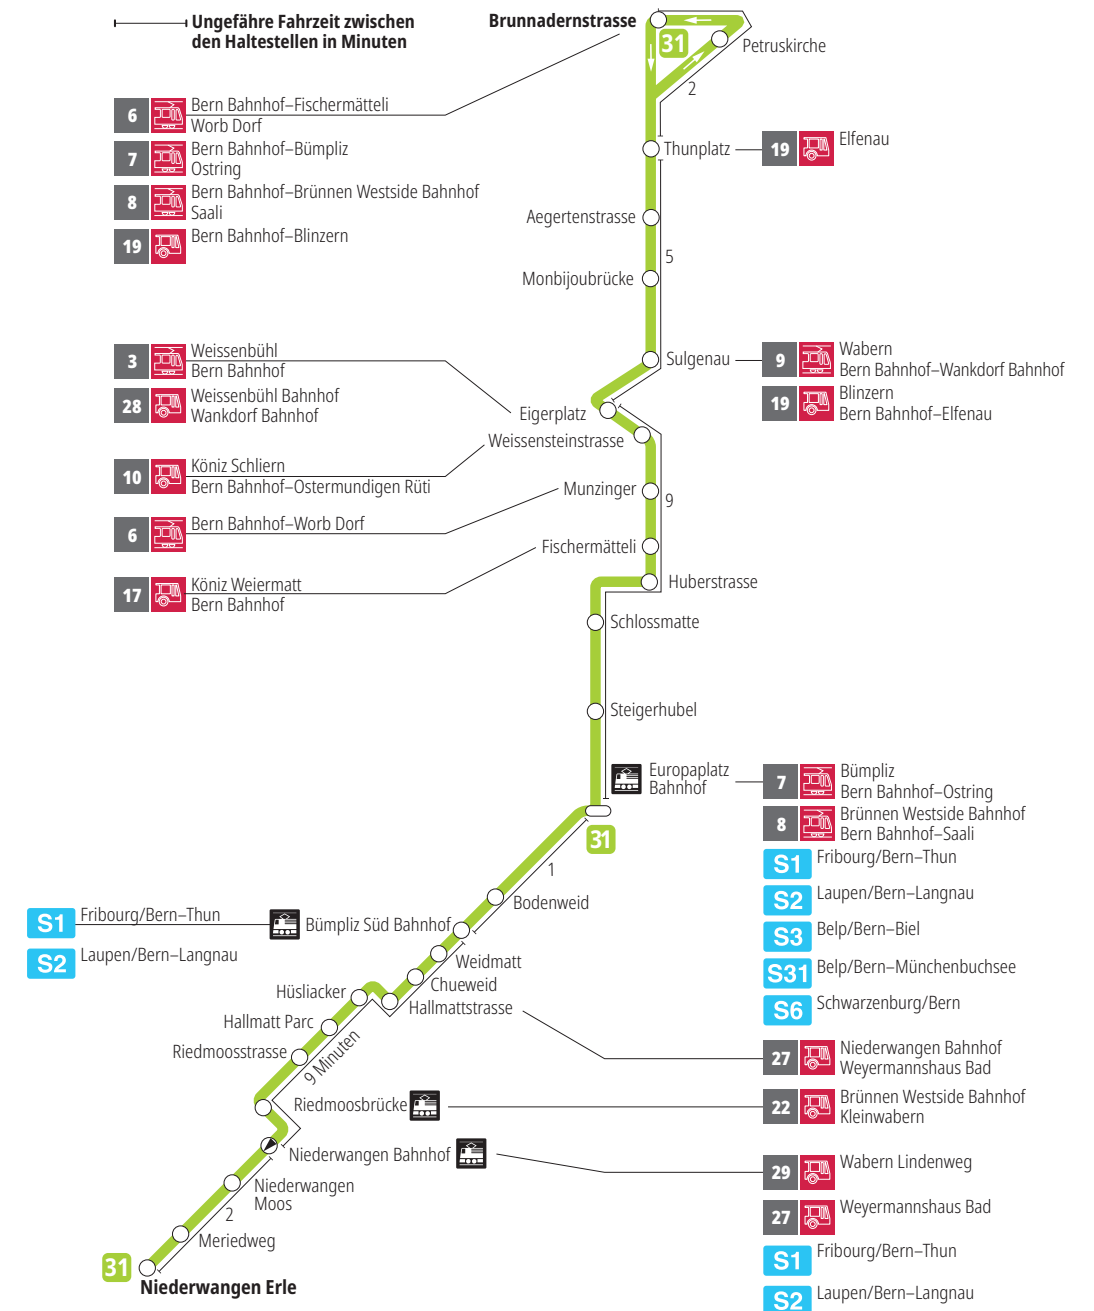

# Linie 31

Niederwangen – Europaplatz Bahnhof – Brunnadernstrasse  
Brunnadernstrasse – Europaplatz Bahnhof – Niederwangen

**BERNMOBIL**  
ZUSAMMEN UNTERWEGS

## Abfahrten ab Hüsliacker ►►► Brunnadernstrasse

Gültig vom 15.12.2024 bis 13.12.2025

	Montag–Freitag	Samstag
5h		
6h	11 26 41 57	
7h	12 27 42 57	10 <sup>x</sup> 40 <sup>x</sup>
8h	12 26 41	10 <sup>x</sup> 40 <sup>x</sup>
9h	11 <sup>x</sup> 41 <sup>x</sup>	10 <sup>x</sup> 40 <sup>x</sup>
10h	11 <sup>x</sup> 41 <sup>x</sup>	11 <sup>x</sup> 41 <sup>x</sup>
11h	11 41	11 <sup>x</sup> 41 <sup>x</sup>
12h	11 41	11 <sup>x</sup> 41 <sup>x</sup>
13h	11 41	11 <sup>x</sup> 41 <sup>x</sup>
14h	11 41	11 <sup>x</sup> 41 <sup>x</sup>
15h	11 41	11 <sup>x</sup> 41 <sup>x</sup>
16h	12 27 42 57	11 <sup>x</sup> 41 <sup>x</sup>
17h	12 27 41 56	11 <sup>x</sup> 40 <sup>x</sup>
18h	11 26 41	10 <sup>x</sup> 40 <sup>x</sup>
19h	11 41 <sup>x</sup>	10 <sup>x</sup> 40 <sup>x</sup>
20h	11 <sup>x</sup>	10 <sup>x</sup>
21h		
22h		
23h		
0h		

Alles Niederflrbusse (ohne Gewähr) &

Für Anschlüsse und Einhaltung der Abfahrtszeiten besteht keine Gewähr.

**\*Als Sonntage gelten zusätzlich:**

25.12., 26.12., 01.01., 02.01., 18.04., 21.04., 29.05., 09.06., 01.08.

**Zeichenerklärung:**

x=fährt bis Europaplatz Bahnhof

**Aktuelle Infos zur Haltestelle und Verkehrsmeldungen**  
QR-Code scannen und Ihre nächsten Abfahrten in Echtzeit sehen

» öV Plus App: Fahrplan und Tickets schweizweit