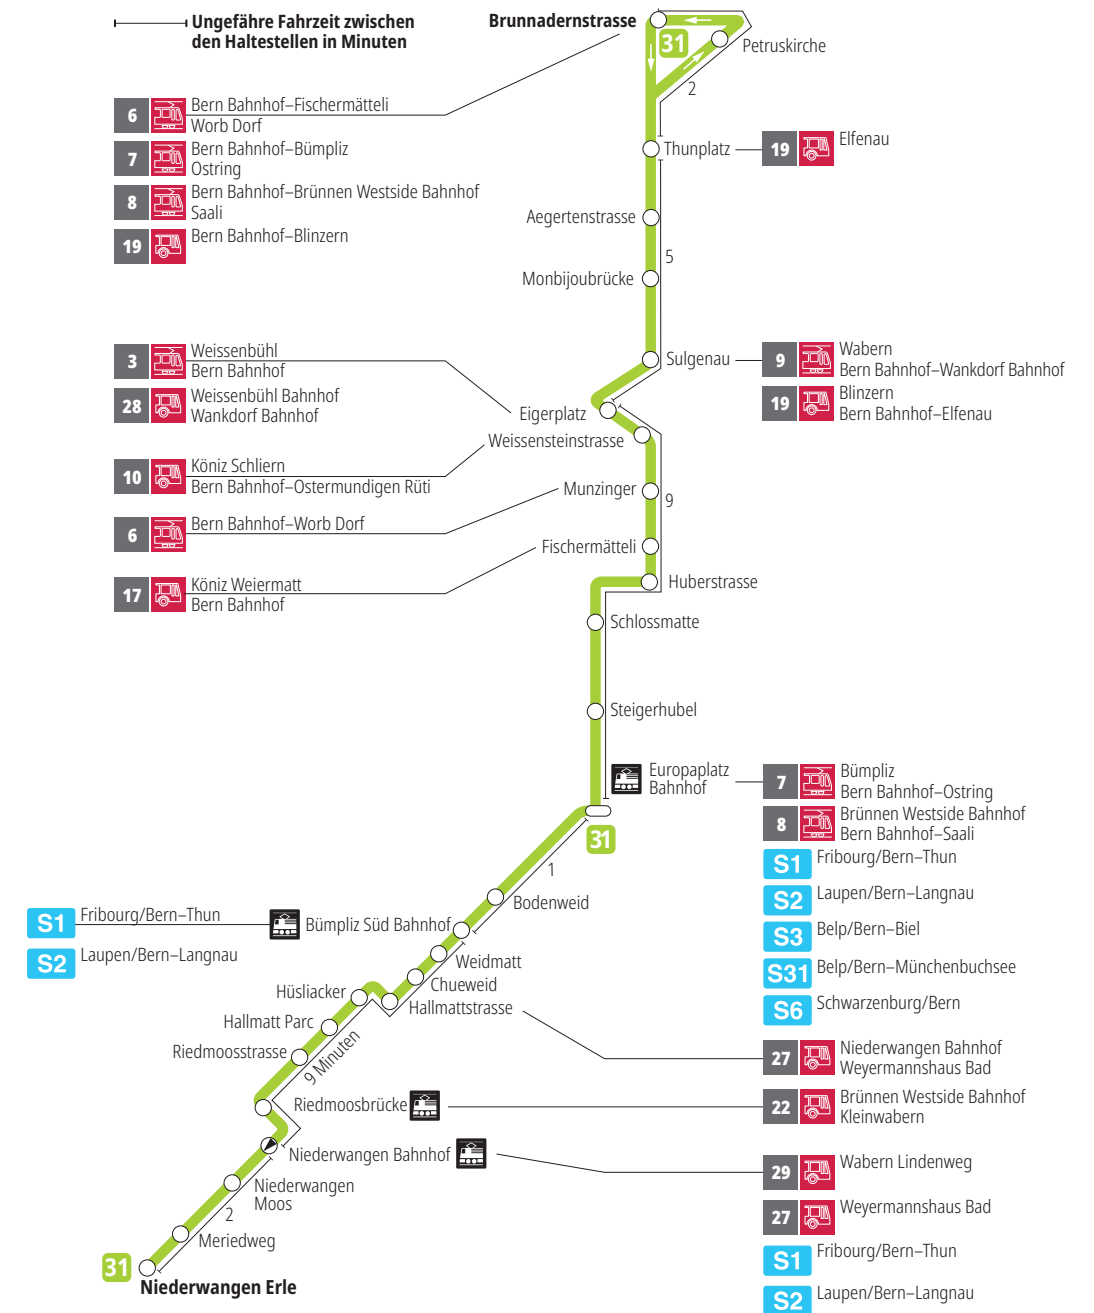

Linie 31

Niederwangen – Europaplatz Bahnhof – Brunnadernstrasse
Brunnadernstrasse – Europaplatz Bahnhof – Niederwangen

BERNMOBIL
ZUSAMMEN UNTERWEGS

Abfahrten ab Hallmatt Parc ►►► Brunnadernstrasse

Gültig vom 15.12.2024 bis 13.12.2025

Alles Niederflrbusse (ohne Gewähr) &

Für Anschlüsse und Einhaltung der Abfahrtszeiten besteht keine Gewähr.

***Als Sonntage gelten zusätzlich:**

25.12., 26.12., 01.01., 02.01., 18.04., 21.04., 29.05., 09.06., 01.08.

Zeichenerklärung:

x=fährt bis Europaplatz Bahnhof

Aktuelle Infos zur Haltestelle und Verkehrsmeldungen
QR-Code scannen und Ihre nächsten Abfahrten in Echtzeit sehen

» öV Plus App: Fahrplan und Tickets schweizweit