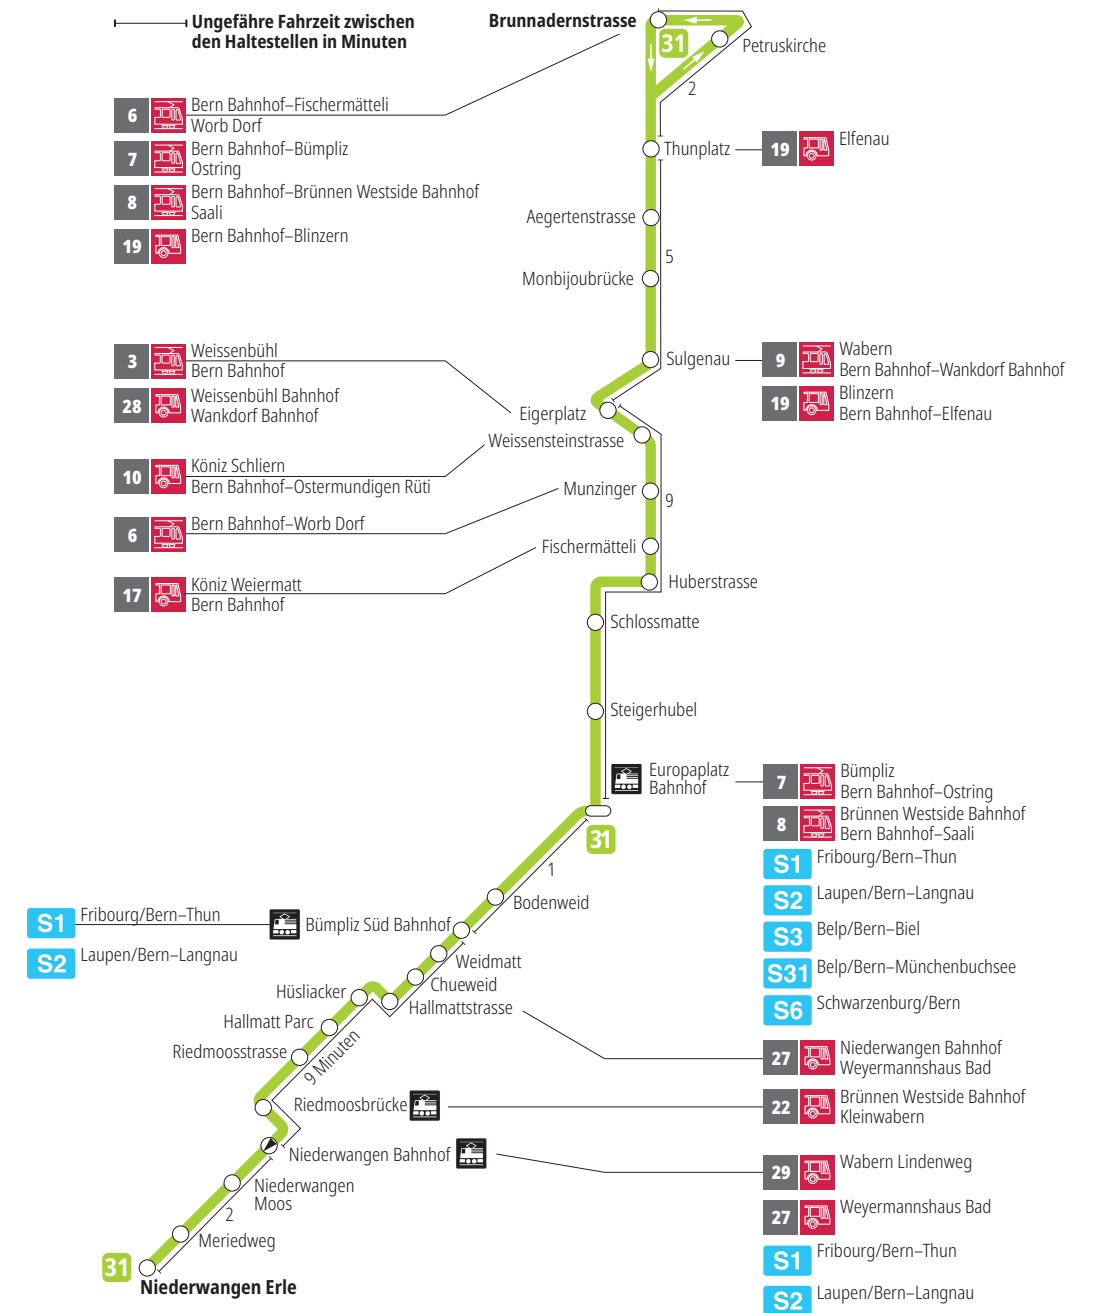

# Linie 31

Niederwangen – Europaplatz Bahnhof – Brunnadernstrasse  
Brunnadernstrasse – Europaplatz Bahnhof – Niederwangen

**BERNMOBIL**  
ZUSAMMEN UNTERWEGS

## Abfahrten ab Riedmoosstrasse ►►► Brunnadernstrasse

Gültig vom 15.12.2024 bis 13.12.2025

	Montag–Freitag	Samstag
5h		
6h	10 25 40 55	
7h	10 25 40 55	09 <sup>x</sup> 39 <sup>x</sup>
8h	10 24 39	09 <sup>x</sup> 39 <sup>x</sup>
9h	09 <sup>x</sup> 39 <sup>x</sup>	09 <sup>x</sup> 39 <sup>x</sup>
10h	09 <sup>x</sup> 39 <sup>x</sup>	09 <sup>x</sup> 39 <sup>x</sup>
11h	09 39	09 <sup>x</sup> 39 <sup>x</sup>
12h	09 39	09 <sup>x</sup> 39 <sup>x</sup>
13h	09 39	09 <sup>x</sup> 39 <sup>x</sup>
14h	09 39	09 <sup>x</sup> 39 <sup>x</sup>
15h	09 39	09 <sup>x</sup> 39 <sup>x</sup>
16h	10 25 40 55	09 <sup>x</sup> 39 <sup>x</sup>
17h	10 25 39 54	09 <sup>x</sup> 39 <sup>x</sup>
18h	09 24 39	09 <sup>x</sup> 39 <sup>x</sup>
19h	09 39 <sup>x</sup>	09 <sup>x</sup> 38 <sup>x</sup>
20h	09 <sup>x</sup>	08 <sup>x</sup>
21h		
22h		
23h		
0h		

Alles Niederflrbusse (ohne Gewähr) &

Für Anschlüsse und Einhaltung der Abfahrtszeiten besteht keine Gewähr.

**\*Als Sonntage gelten zusätzlich:**

25.12., 26.12., 01.01., 02.01., 18.04., 21.04., 29.05., 09.06., 01.08.

**Zeichenerklärung:**

x=fährt bis Europaplatz Bahnhof

**Aktuelle Infos zur Haltestelle und Verkehrsmeldungen**  
QR-Code scannen und Ihre nächsten Abfahrten in Echtzeit sehen

» öV Plus App: Fahrplan und Tickets schweizweit