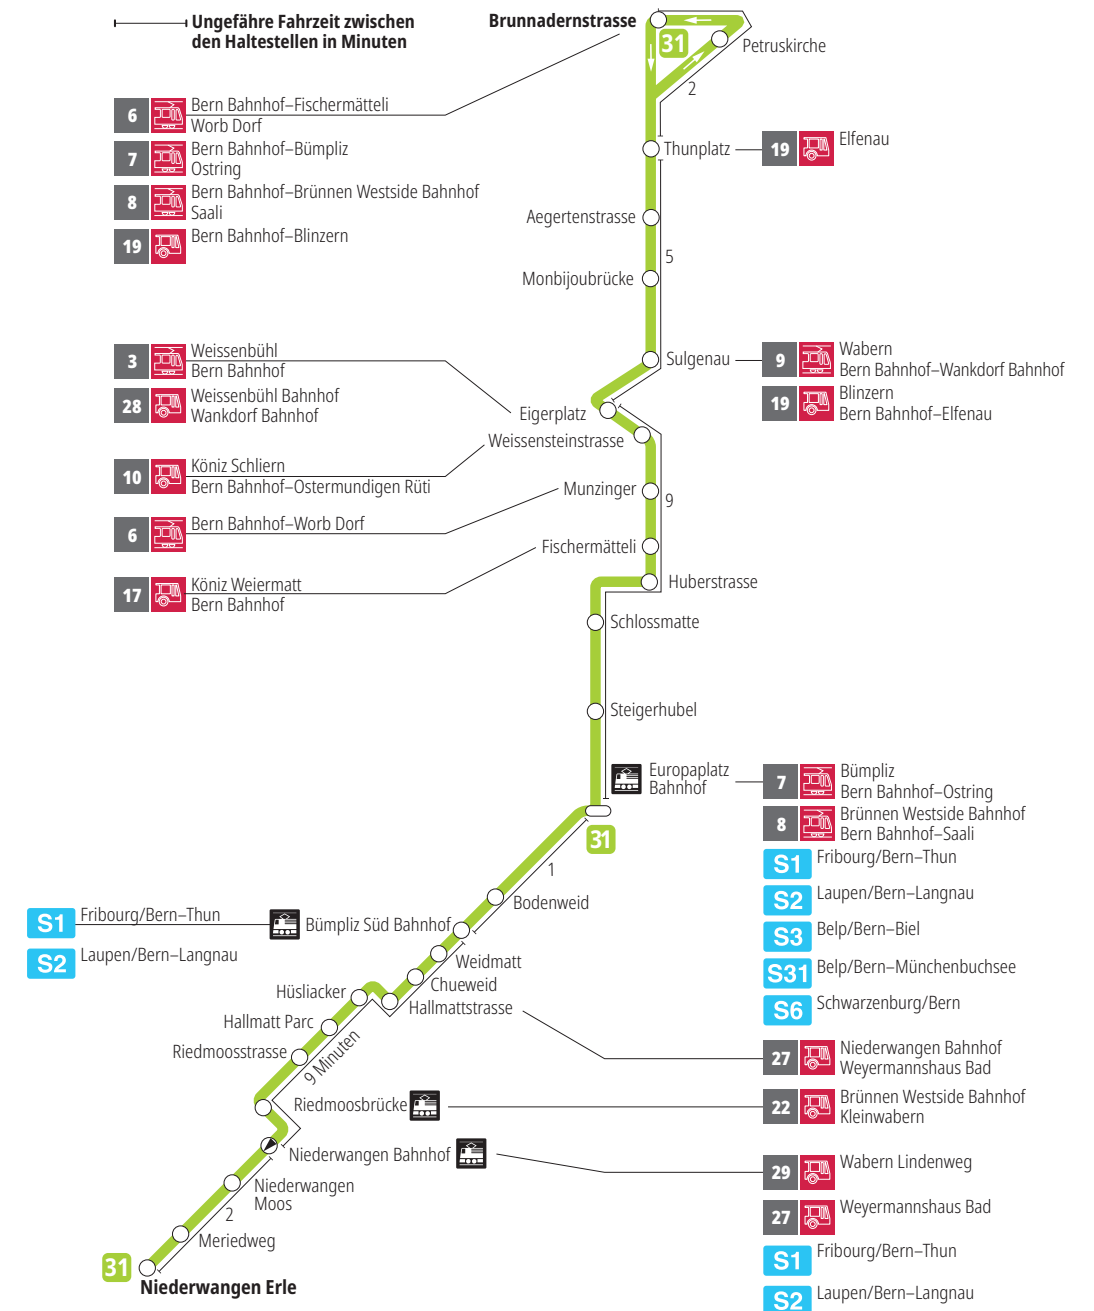

# Linie 31

Niederwangen – Europaplatz Bahnhof – Brunnadernstrasse  
Brunnadernstrasse – Europaplatz Bahnhof – Niederwangen

**BERNMOBIL**  
ZUSAMMEN UNTERWEGS

## Abfahrten ab Riedmoosbrücke ►►► Brunnadernstrasse

Gültig vom 15.12.2024 bis 13.12.2025

	Montag–Freitag	Samstag
5h		
6h	09 24 39 54	
7h	09 24 39 54	08 <sup>x</sup> 38 <sup>x</sup>
8h	09 24 39	08 <sup>x</sup> 38 <sup>x</sup>
9h	09 <sup>x</sup> 39 <sup>x</sup>	08 <sup>x</sup> 38 <sup>x</sup>
10h	09 <sup>x</sup> 39 <sup>x</sup>	08 <sup>x</sup> 38 <sup>x</sup>
11h	09 39	08 <sup>x</sup> 38 <sup>x</sup>
12h	09 39	08 <sup>x</sup> 38 <sup>x</sup>
13h	09 39	08 <sup>x</sup> 38 <sup>x</sup>
14h	09 39	08 <sup>x</sup> 38 <sup>x</sup>
15h	09 39	08 <sup>x</sup> 38 <sup>x</sup>
16h	09 24 39 54	08 <sup>x</sup> 38 <sup>x</sup>
17h	09 24 39 54	08 <sup>x</sup> 38 <sup>x</sup>
18h	09 24 39	08 <sup>x</sup> 38 <sup>x</sup>
19h	08 38 <sup>x</sup>	08 <sup>x</sup> 38 <sup>x</sup>
20h	08 <sup>x</sup>	08 <sup>x</sup>
21h		
22h		
23h		
0h		

Alles Niederflrbusse (ohne Gewähr) &

Für Anschlüsse und Einhaltung der Abfahrtszeiten besteht keine Gewähr.

**\*Als Sonntage gelten zusätzlich:**

25.12., 26.12., 01.01., 02.01., 18.04., 21.04., 29.05., 09.06., 01.08.

**Zeichenerklärung:**

x=fährt bis Europaplatz Bahnhof

**Aktuelle Infos zur Haltestelle und Verkehrsmeldungen**  
QR-Code scannen und Ihre nächsten Abfahrten in Echtzeit sehen

» öV Plus App: Fahrplan und Tickets schweizweit