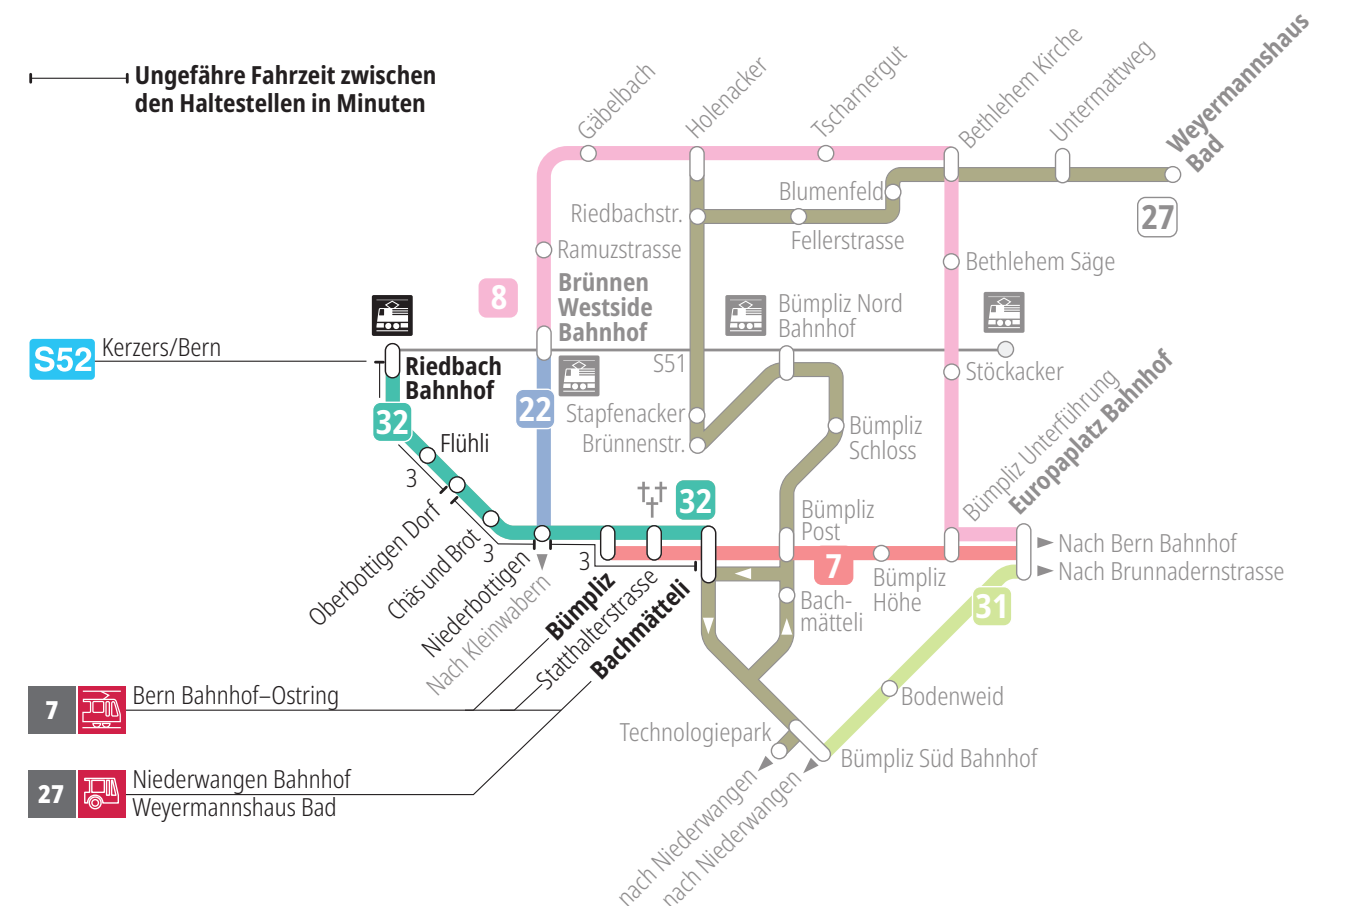

Linie 32

Riedbach Bahnhof – Bümpliz Bachmätteli
Bümpliz Bachmätteli – Riedbach Bahnhof

Abfahrten ab Statthalterstrasse ►►► Bachmätteli

Gültig vom 15.12.2024 bis 13.12.2025

	Montag–Freitag	Samstag	Sonntag*
5h	56		
6h	27 57	56	
7h	27 57	26 56	
8h	27 56	26 56	25 55
9h	26 56	26 56	25 55
10h	26 56	26 56	25 55
11h	26 56	26 56	25 56
12h	26 56	26 56	26 56
13h	26 56	26 56	26 56
14h	26 56	26 56	26 56
15h	26 56	26 56	26 56
16h	26 56	26 56	26 56
17h	26 56	26 56	26 56
18h	26 56	26 56	26 56
19h	26 56	26 56	26 56
20h	26 56	26 56	26 56
21h	25 59	26 59	25 59
22h	29 59	29 59	29 59
23h	29 59	29 59	29
0h	29 ^F	29	

Alles Niederflerbusse (ohne Gewähr) &

Für Anschlüsse und Einhaltung der Abfahrtszeiten besteht keine Gewähr.

*Als Sonntage gelten zusätzlich:

25.12., 26.12., 01.01., 02.01., 18.04., 21.04., 29.05., 09.06., 01.08.

Zeichenerklärung:

F=Freitag

Aktuelle Infos zur Haltestelle und Verkehrsmeldungen
QR-Code scannen und Ihre nächsten Abfahrten in Echtzeit sehen

» öV Plus App: Fahrplan und Tickets schweizweit

Infos zur Mobilität in Stadt und Region Bern