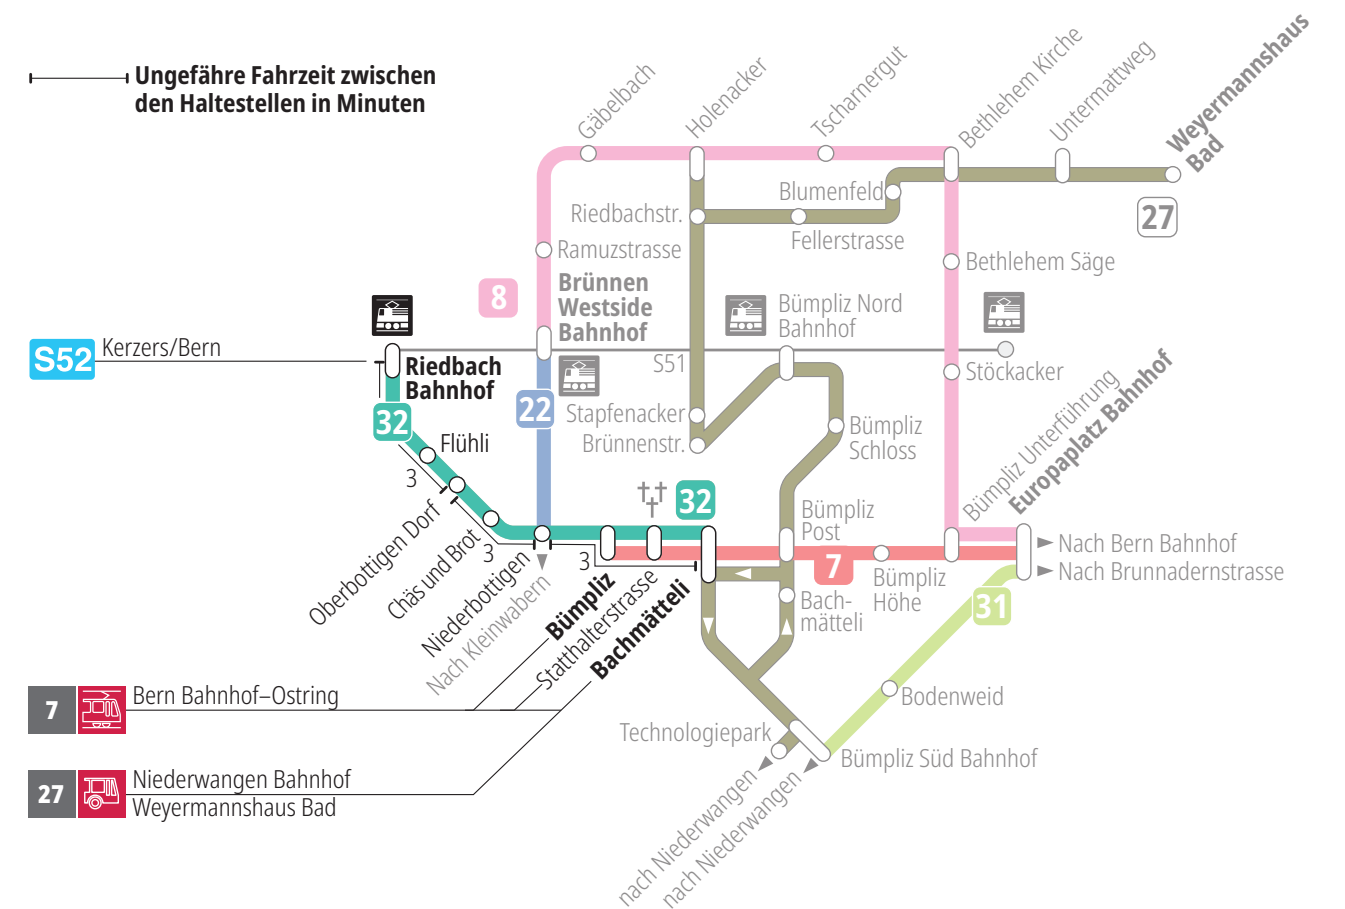

Linie 32

Riedbach Bahnhof – Bümpliz Bachmätteli
Bümpliz Bachmätteli – Riedbach Bahnhof

Abfahrten ab Bümpliz >>> Bachmätteli

Gültig vom 15.12.2024 bis 13.12.2025

	Montag–Freitag	Samstag	Sonntag*
5h	55		
6h	26 56	55	
7h	26 56	25 55	
8h	26 55	25 56	25 55
9h	25 55	25 55	25 55
10h	25 55	25 55	25 55
11h	25 55	25 55	25 55
12h	25 55	25 55	25 55
13h	25 55	25 55	25 55
14h	25 55	25 55	25 55
15h	25 55	25 55	25 55
16h	25 55	25 55	25 55
17h	25 55	25 55	25 55
18h	25 55	25 55	25 55
19h	25 55	25 55	25 55
20h	25 55	25 55	25 55
21h	25 58	25 58	25 58
22h	28 58	28 58	28 58
23h	28 58	28 58	28
0h	28^F	28	

Alles Niederflerbusse (ohne Gewähr) &

Für Anschlüsse und Einhaltung der Abfahrtszeiten besteht keine Gewähr.

*Als Sonntage gelten zusätzlich:

25.12., 26.12., 01.01., 02.01., 18.04., 21.04., 29.05., 09.06., 01.08.

Zeichenerklärung:

F=Freitag

Aktuelle Infos zur Haltestelle und Verkehrsmeldungen
QR-Code scannen und Ihre nächsten Abfahrten in Echtzeit sehen

» öV Plus App: Fahrplan und Tickets schweizweit

Infos zur Mobilität in Stadt und Region Bern
Kundendienst-Hotline: 031 321 88 44
kundendienst@bernmobil.ch
bernmobil.ch

Persönliche Beratung und Verkauf:
BERNMOBIL Info & Tickets, Bubenbergplatz 5, Bern