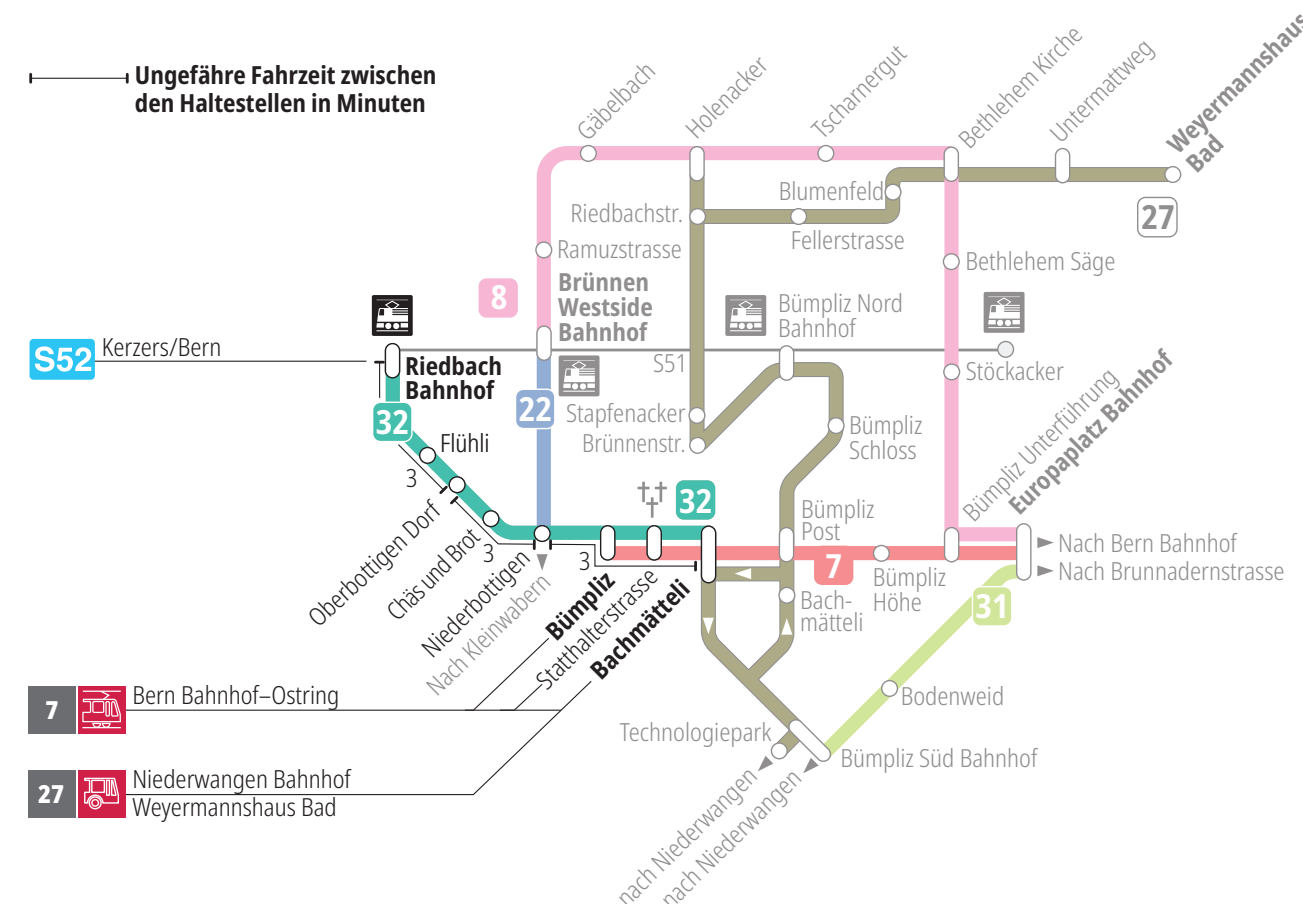

Linie 32

Riedbach Bahnhof – Bümpliz Bachmätteli
Bümpliz Bachmätteli – Riedbach Bahnhof

BERNMOBIL
ZUSAMMEN UNTERWEGS

Abfahrten ab Riedbach Bahnhof ►►► Bachmätteli

Gültig vom 15.12.2024 bis 13.12.2025

	Montag–Freitag	Samstag	Sonntag*
5h	48		
6h	18 48	49	
7h	18 48	19 49	
8h	18 48	19 49	18 48
9h	18 48	18 48	18 48
10h	18 48	18 48	18 48
11h	18 48	18 48	18 48
12h	18 48	18 48	18 48
13h	18 48	18 48	18 48
14h	18 48	18 48	18 48
15h	18 48	18 48	18 48
16h	18 48	18 48	18 48
17h	18 48	18 48	18 48
18h	18 48	18 48	18 48
19h	18 48	18 48	18 48
20h	18 48	18 48	18 48
21h	18 52	18 52	18 52
22h	22 52	22 52	22 52
23h	22 52	22 52	22
0h	22 ^F	22	

Alles Niederflerbusse (ohne Gewähr) &

Für Anschlüsse und Einhaltung der Abfahrtszeiten besteht keine Gewähr.

*Als Sonntage gelten zusätzlich:

25.12., 26.12., 01.01., 02.01., 18.04., 21.04., 29.05., 09.06., 01.08.

Zeichenerklärung:

F=Freitag

Aktuelle Infos zur Haltestelle und Verkehrsmeldungen
QR-Code scannen und Ihre nächsten Abfahrten in Echtzeit sehen

» öV Plus App: Fahrplan und Tickets schweizweit

Infos zur Mobilität in Stadt und Region Bern