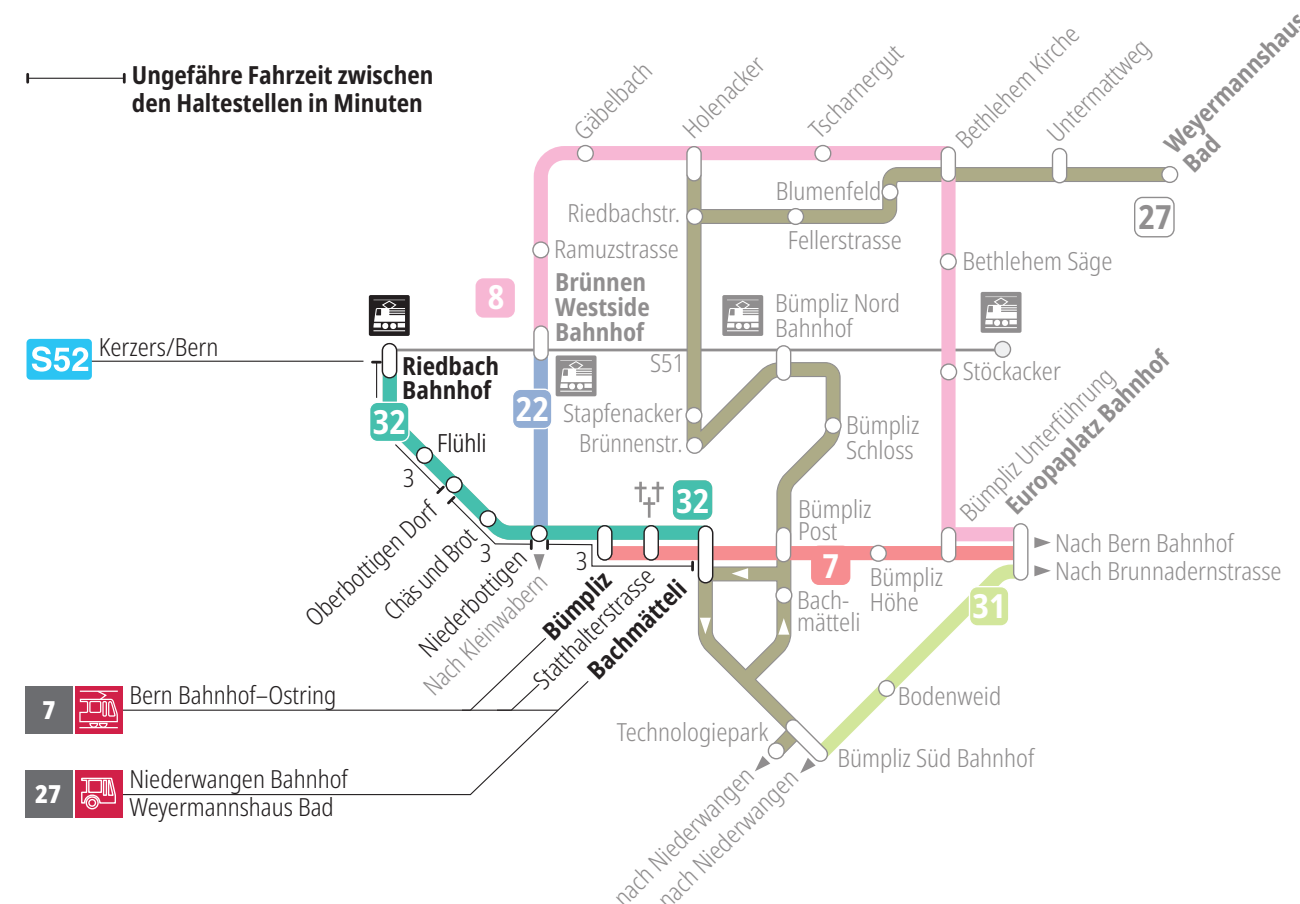

# Linie 32

Riedbach Bahnhof – Bümpliz Bachmätteli  
Bümpliz Bachmätteli – Riedbach Bahnhof

**BERNMOBIL**  
ZUSAMMEN UNTERWEGS

## Abfahrten ab Niederbottigen ►►► Bachmätteli

Gültig vom 15.12.2024 bis 13.12.2025

	Montag–Freitag	Samstag	Sonntag*
5h	54		
6h	24 54	54	
7h	24 54	24 54	
8h	24 54	24 54	24 54
9h	24 54	24 54	24 54
10h	24 54	24 54	24 54
11h	24 54	24 54	24 54
12h	24 54	24 54	24 54
13h	24 54	24 54	24 54
14h	24 54	24 54	24 54
15h	24 54	24 54	24 54
16h	24 54	24 54	24 54
17h	24 54	24 54	24 54
18h	24 54	24 54	24 54
19h	24 54	24 54	24 54
20h	24 54	24 54	24 54
21h	24 57	24 57	24 57
22h	27 57	27 57	27 57
23h	27 57	27 57	27
0h	27 <sup>F</sup>	27	

Alles Niederflrbusse (ohne Gewähr) &

Für Anschlüsse und Einhaltung der Abfahrtszeiten besteht keine Gewähr.

\*Als Sonntage gelten zusätzlich:

25.12., 26.12., 01.01., 02.01., 18.04., 21.04., 29.05., 09.06., 01.08.

Zeichenerklärung:

F=Freitag

**Aktuelle Infos zur Haltestelle und Verkehrsmeldungen**  
QR-Code scannen und Ihre nächsten Abfahrten in Echtzeit sehen

» öV Plus App: Fahrplan und Tickets schweizweit