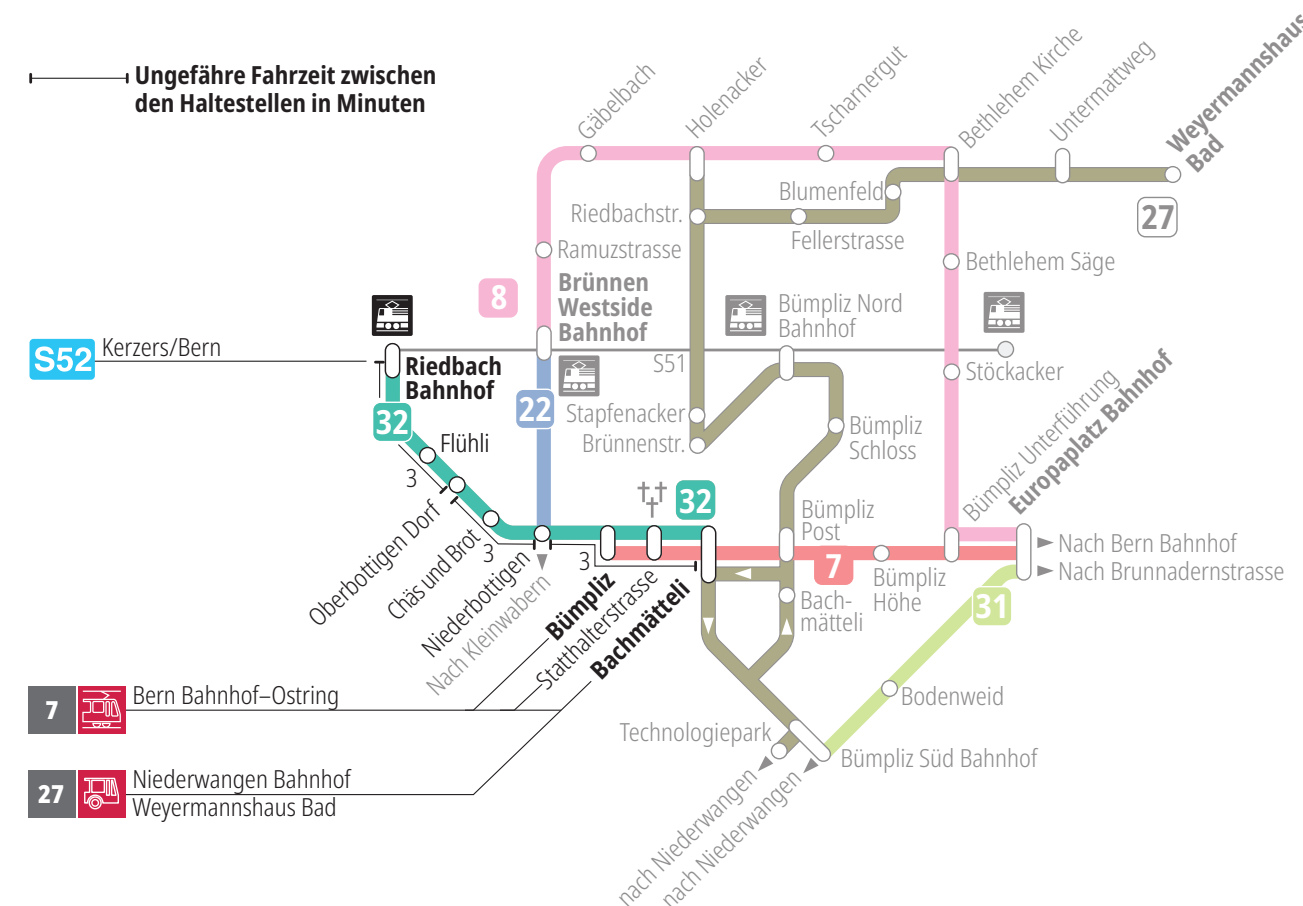

# Linie 32

Riedbach Bahnhof – Bümpliz Bachmätteli  
Bümpliz Bachmätteli – Riedbach Bahnhof

**BERNMOBIL**  
ZUSAMMEN UNTERWEGS

## Abfahrten ab Flühli >>> Bachmätteli

Gültig vom 15.12.2024 bis 13.12.2025

	Montag–Freitag	Samstag	Sonntag*
5h	49		
6h	19 49	50	
7h	19 49	20 50	
8h	19 50	20 50	19 49
9h	20 50	19 49	19 49
10h	20 50	19 49	19 49
11h	20 50	19 49	19 49
12h	20 50	19 49	19 49
13h	20 50	20 50	19 49
14h	20 50	20 50	19 49
15h	20 49	20 50	19 49
16h	19 49	20 50	19 49
17h	19 49	20 50	19 49
18h	20 50	19 49	19 49
19h	19 49	19 49	19 49
20h	19 49	19 49	19 49
21h	19 53	19 53	19 53
22h	23 53	23 53	23 53
23h	23 53	23 53	23
0h	23 <sup>F</sup>	23	

Alles Niederflerbusse (ohne Gewähr) &

Für Anschlüsse und Einhaltung der Abfahrtszeiten besteht keine Gewähr.

\*Als Sonntage gelten zusätzlich:

25.12., 26.12., 01.01., 02.01., 18.04., 21.04., 29.05., 09.06., 01.08.

Zeichenerklärung:

F=Freitag

**Aktuelle Infos zur Haltestelle und Verkehrsmeldungen**  
QR-Code scannen und Ihre nächsten Abfahrten in Echtzeit sehen

» öV Plus App: Fahrplan und Tickets schweizweit

**Infos zur Mobilität in Stadt und Region Bern**