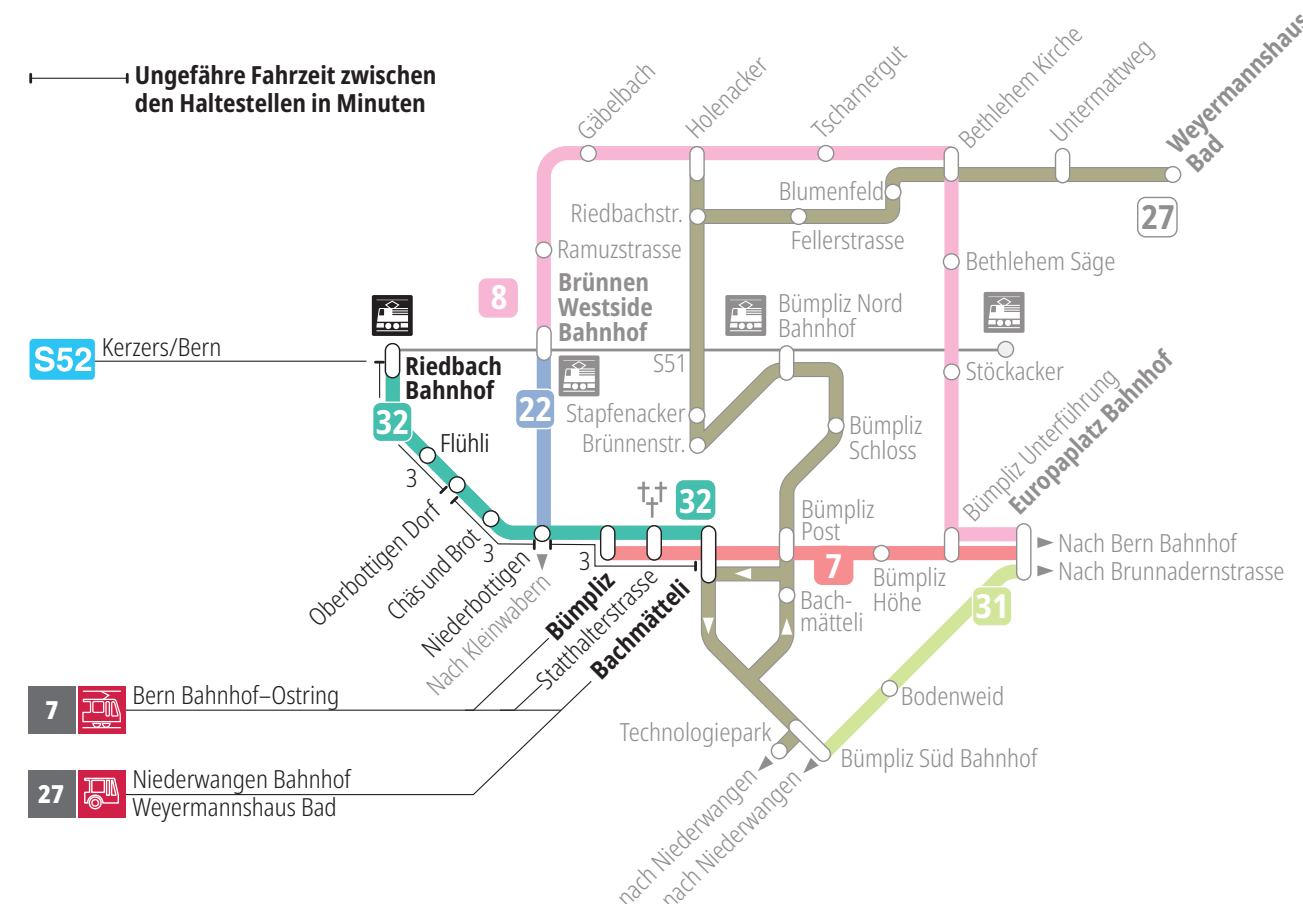

Linie 32

Riedbach Bahnhof – Bümpliz Bachmätteli
Bümpliz Bachmätteli – Riedbach Bahnhof

BERNMOBIL
ZUSAMMEN UNTERWEGS

Abfahrten ab Bachmätteli ►►► Riedbach Bahnhof

Gültig vom 15.12.2024 bis 13.12.2025

	Montag–Freitag	Samstag	Sonntag*
5h	27 59		
6h	30	29 59	
7h	00 30	29 59	58
8h	00 30 59	29 59	28 58
9h	29 59	29 59	28 58
10h	29 59	29 59	28 58
11h	29 59	29 59	28 58
12h	29 59	29 59	28 58
13h	29 59	29 59	28 59
14h	29 59	29 59	29 59
15h	29 59	29 59	29 59
16h	30	29 59	29 59
17h	00 30	29 59	29 59
18h	00 30	29 59	28 58
19h	00 29 59	29 58	28 58
20h	29 59	28 58	28 58
21h	28	28	28
22h	02 32	02 32	02 32
23h	02 32	02 32	02
0h	02 ^F	02	

Alles Niederflerbusse (ohne Gewähr) &

Für Anschlüsse und Einhaltung der Abfahrtszeiten besteht keine Gewähr.

*Als Sonntage gelten zusätzlich:

25.12., 26.12., 01.01., 02.01., 18.04., 21.04., 29.05., 09.06., 01.08.

Zeichenerklärung:

F=Freitag

Aktuelle Infos zur Haltestelle und Verkehrsmeldungen
QR-Code scannen und Ihre nächsten Abfahrten in Echtzeit sehen

» öV Plus App: Fahrplan und Tickets schweizweit

Infos zur Mobilität in Stadt und Region Bern